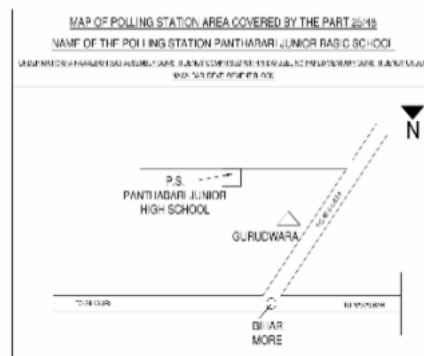

Key MAP View