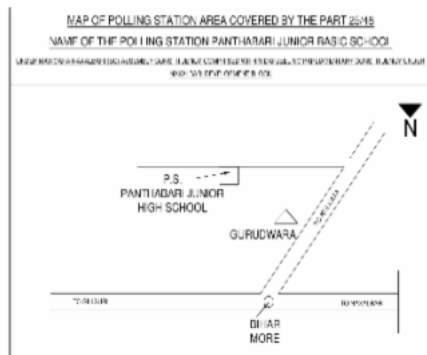

Nazri Naksha