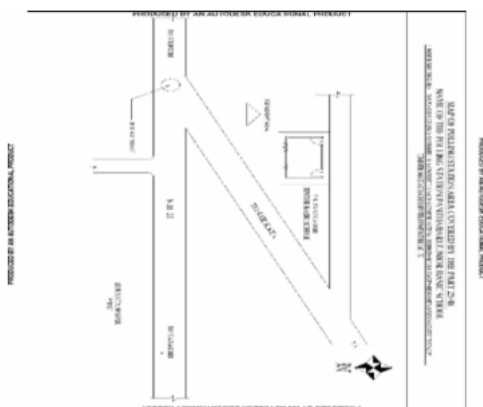

নির্বাচক নিবন্ধন আধিকারিকের স্বাক্ষর

Nazri Naksha

Google Map View

Polling Station Building Front View

Polling Station Front View

Cad View

Key MAP View

1 নাম : অনশিকা সাহ পিতার নাম: ভোলা সাহ বাড়ির নং : n0468 বয়স : 27 লিঙ্গ : মহিলা	ZRS2266005 ফটো উপলব্ধ	2 নাম : মোহন সিং পিতার নাম: মহঃ আয়ুব বাড়ির নং : n0855 বয়স : 40 লিঙ্গ : মহিলা	ZRS1598069 ফটো উপলব্ধ	3 নাম : মিনু দেবী স্বামীর নাম: রাজন বৈঠা বাড়ির নং : n0404 বয়স : 36 লিঙ্গ : মহিলা	ZRS1955004 ফটো উপলব্ধ
4 নাম : মহঃ ফিরোজ পিতার নাম: মহঃ বাচ্চু বাড়ির নং : n0503 বয়স : 35 লিঙ্গ : পুরুষ	ZRS1596865 ফটো উপলব্ধ	5 নাম : শীলা দেবী স্বামীর নাম: ভোলা সাহ বাড়ির নং : n0468 বয়স : 51 লিঙ্গ : মহিলা	ZRS1591924 ফটো উপলব্ধ	6 নাম : রমেশ চন্দর ভোলা পিতার নাম: হোম বাহাদুর পৌডেল বাড়ির নং : n0483 বয়স : 48 লিঙ্গ : পুরুষ	APR0005801 ফটো উপলব্ধ
7 নাম : মহঃ ফায়াজ পিতার নাম: মহঃ বাচ্চু বাড়ির নং : n0518 বয়স : 39 লিঙ্গ : পুরুষ	ZRS1596873 ফটো উপলব্ধ	8 নাম : পার্বতী বেনী স্বামীর নাম: মতিলাল বেনী বাড়ির নং : n0551 বয়স : 65 লিঙ্গ : মহিলা	WB/04/026/219411 ফটো উপলব্ধ	9 নাম : অনুপম কুমারী স্বামীর নাম: সুনীল কুমার মাহাতো বাড়ির নং : n0566 বয়স : 31 লিঙ্গ : মহিলা	ZRS2252237 ফটো উপলব্ধ
10 নাম : মেলোডি ক্রস পৌডাল পিতার নাম: রমেশ চন্দ্র ভোলা বাড়ির নং : n0483 বয়স : 27 লিঙ্গ : মহিলা	ZRS2412609 ফটো উপলব্ধ	11 নাম : জীবিতা একা পিতার নাম: দিবলু একা বাড়ির নং : এন0247 বয়স : 35 লিঙ্গ : মহিলা	NTL1229681 ফটো উপলব্ধ	12 নাম : লক্ষ্মী কুমারী পিতার নাম: মনোজ শা বাড়ির নং : এন0001 বয়স : 22 লিঙ্গ : মহিলা	ZRS2933976 ফটো উপলব্ধ
Q 13 নাম : সুন্দরী দেবী রাই স্বামীর নাম: মেখ বাহাদুর রাই বাড়ির নং : বয়স : 62 লিঙ্গ : মহিলা	BQT2798825 ফটো উপলব্ধ	14 নাম : অঞ্জু কুমারী (শর্মা) কুমার স্বামীর নাম: সুধীর কুমার বাড়ির নং : n0492 বয়স : 48 লিঙ্গ : মহিলা	BQT3747136 ফটো উপলব্ধ	15 নাম : ঠাট্টা ঠাট্টা স্বামীর নাম: ঠাট্টা ঠাট্টা বাড়ির নং : এন2023 বয়স : 38 লিঙ্গ : মহিলা	TAG0709089 ফটো উপলব্ধ
16 নাম : বিমলা ইয়ঙ্গন স্বামীর নাম: কুমার থাপা বাড়ির নং : n0618 বয়স : 44 লিঙ্গ : মহিলা	BQT2081008 ফটো উপলব্ধ	17 নাম : কীর্তি থাপা পিতার নাম: কুমার থাপা বাড়ির নং : এন0001 বয়স : 22 লিঙ্গ : মহিলা	ZRS2862514 ফটো উপলব্ধ	18 নাম : সুশান উড়াও পিতার নাম: পাগলা উড়াও বাড়ির নং : n0415 বয়স : 42 লিঙ্গ : মহিলা	BQT3812245 ফটো উপলব্ধ
19 নাম : এলেসিয়াস লাকড়া পিতার নাম: ভিন্টর লাকড়া বাড়ির নং : n0546 বয়স : 49 লিঙ্গ : পুরুষ	WB/04/025/510497 ফটো উপলব্ধ	20 নাম : রজনী কুজুর (লাকড়া) স্বামীর নাম: এলেসিয়াস লাকড়া বাড়ির নং : n0546 বয়স : 51 লিঙ্গ : মহিলা	NTL1128586 ফটো উপলব্ধ	21 নাম : নাসি় জ. ল কুমার পিতার নাম: হরিষ চন্দ্র সিংহ বাড়ির নং : n0624 বয়স : 44 লিঙ্গ : পুরুষ	UKS1902252 ফটো উপলব্ধ
22 নাম : বিজয় কুমার কুশবাহা পিতার নাম: অনুরাধা ভগত বাড়ির নং : n0403 বয়স : 46 লিঙ্গ : পুরুষ	ZRS2217537 ফটো উপলব্ধ	23 নাম : রীনা দেবী স্বামীর নাম: বিজয় কুমার খুশওয়া বাড়ির নং : n0403 বয়স : 39 লিঙ্গ : মহিলা	ZRS1954999 ফটো উপলব্ধ	Q 24 নাম : কোপীলা দেবী কাডেংবা লিঙ্গু স্বামীর নাম: ভীমরাজ কাডেংবা লিঙ্গু বাড়ির নং : বয়স : 49 লিঙ্গ : মহিলা	ZRS2360428 ফটো উপলব্ধ
Q 25 নাম : ভীমরাজ কাডেংবা লিঙ্গু পিতার নাম: হর বাহাদুর লিঙ্গু বাড়ির নং : বয়স : 47 লিঙ্গ : পুরুষ	ZRS2360469 ফটো উপলব্ধ	Q 26 নাম : অমর বাহাদুর কাটোয়াল ছেত্রী পিতার নাম: পদম কাটোয়াল বাড়ির নং : বয়স : 63 লিঙ্গ : পুরুষ	BQT3216462 ফটো উপলব্ধ	27 নাম : দিপেশ কুমার কাটোয়াল ছেত্রী পিতার নাম: অমর বাহাদুর কাটোয়াল ছেত্রী বাড়ির নং : n0322 বয়স : 32 লিঙ্গ : পুরুষ	ZRS1714849 ফটো উপলব্ধ
28 নাম : দীপিকা কাটোয়াল ছেত্রী পিতার নাম: অমর বাহাদুর কাটোয়াল ছেত্রী বাড়ির নং : n0322 বয়স : 31 লিঙ্গ : মহিলা	ZRS1597897 ফটো উপলব্ধ	29 নাম : আদর্শ খড়কা পিতার নাম: বাসু দেব খড়কা বাড়ির নং : এন0162 বয়স : 24 লিঙ্গ : পুরুষ	ZRS2923753 ফটো উপলব্ধ	30 নাম : অনামিকা খাঙ্কু খাতুন স্বামীর নাম: মহম্মদ হুসেন বাড়ির নং : এন0003 বয়স : 33 লিঙ্গ : মহিলা	ZRS2720274 ফটো উপলব্ধ