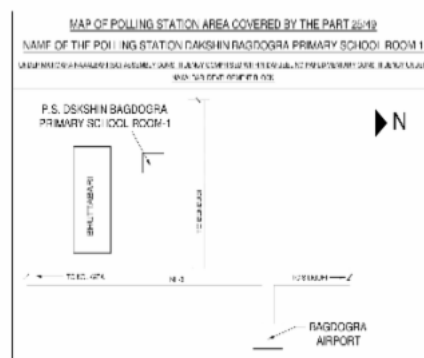

নির্বাচক নিবন্ধন আধিকারিকের স্বাক্ষর

Nazri Naksha

Google Map View

Polling Station Building Front View

Polling Station Front View

Cad View

Key MAP View

1 নাম : পবিত্র চেম্যং স্বামীর নাম: প্রেম কুমার চেম্যং বাড়ির নং : n0139 বয়স : 64 লিঙ্গ : মহিলা	BQT2054872 ফটো উপলব্ধ	2 নাম : দিনেশ কুমার রাই পিতার নাম: ভীম কুমার রাই বাড়ির নং : n0417 বয়স : 41 লিঙ্গ : পুরুষ	ZRS2516300 ফটো উপলব্ধ	3 নাম : কিশোর ছেত্রী পিতার নাম: কে. বি বাড়ির নং : n0139 বয়স : 59 লিঙ্গ : পুরুষ	BQT2054765 ফটো উপলব্ধ
4 নাম : বিজয় কুমার রাই পিতার নাম: লাতিয়ে ভীম কুমার রাই বাড়ির নং : প্লট নং 243 বয়স : 38 লিঙ্গ : পুরুষ	ZRS2652477 ফটো উপলব্ধ	5 নাম : মিথ্থান পারি স্বামীর নাম: অরুণ কুমার বাড়ির নং : n0338 বয়স : 61 লিঙ্গ : মহিলা	ZRS1955921 ফটো উপলব্ধ	6 নাম : সানু ছেত্রী স্বামীর নাম: কর্ণ বাহাদুর বাড়ির নং : n0139 বয়স : 86 লিঙ্গ : মহিলা	BQT2054252 ফটো উপলব্ধ
7 নাম : সরিতা গুরুং স্বামীর নাম: রবিন গুরুং বাড়ির নং : n0139 বয়স : 35 লিঙ্গ : মহিলা	ZRS1442755 ফটো উপলব্ধ	8 নাম : রিতু ছেত্রী স্বামীর নাম: বিমল ছেত্রী বাড়ির নং : n0139 বয়স : 45 লিঙ্গ : মহিলা	BQT2054294 ফটো উপলব্ধ	9 নাম : বিনোদ কুমার ছেত্রী পিতার নাম: কর্ণ বাহাদুর ছেত্রী বাড়ির নং : n0139 বয়স : 48 লিঙ্গ : পুরুষ	ZRS1769215 ফটো উপলব্ধ
10 নাম : জ্যোতি সিং স্বামীর নাম: রাজ কিশোর সিং বাড়ির নং : n0139 বয়স : 35 লিঙ্গ : মহিলা	ZRS1598788 ফটো উপলব্ধ	11 নাম : বিষ্ণু ছেত্রী স্বামীর নাম: কে. কে. ছেত্রী বাড়ির নং : n0139 বয়স : 48 লিঙ্গ : মহিলা	BQT2054096 ফটো উপলব্ধ	12 নাম : বিবেক ছেত্রী পিতার নাম: কিশোর ছেত্রী বাড়ির নং : n0139 বয়স : 29 লিঙ্গ : পুরুষ	ZRS1955558 ফটো উপলব্ধ
13 নাম : সফ ল ছেত্রী পিতার নাম: বিনোদ কুমার ছেত্রী বাড়ির নং : এন0139 বয়স : 21 লিঙ্গ : পুরুষ	ZRS2903052 ফটো উপলব্ধ	14 নাম : পিতার নাম: বাড়ির নং : এন 2023 বয়স : 44 লিঙ্গ : মহিলা	GYS0245571 ফটো উপলব্ধ	15 নাম : সোহিল খান পিতার নাম: আফতাব খান বাড়ির নং : নিরয়ানুর হাউস বয়স : 22 লিঙ্গ : পুরুষ	ZRS2854602 ফটো উপলব্ধ
16 নাম : পিতার নাম: বাড়ির নং : এন0001 বয়স : 27 লিঙ্গ : পুরুষ	AVV1334242 ফটো উপলব্ধ	17 নাম : স্বামীর নাম: বাড়ির নং : এন0001 বয়স : 52 লিঙ্গ : মহিলা	GLQ0045427 ফটো উপলব্ধ	18 নাম : স্বামীর নাম: বাড়ির নং : নং2020 বয়স : 53 লিঙ্গ : মহিলা	CCD0781344 ফটো উপলব্ধ
19 নাম : এরিয়ান শর্মা পিতার নাম: অর্জুন শর্মা বাড়ির নং : N0122 বয়স : 24 লিঙ্গ : পুরুষ	ZRS2637452 ফটো উপলব্ধ	20 নাম : কুন্তী শর্মা পিতার নাম: টিকারাম শর্মা বাড়ির নং : n0122 বয়স : 53 লিঙ্গ : মহিলা	WB/04/026/273284 ফটো উপলব্ধ	21 নাম : অরজুন শর্মা পিতার নাম: টিকারাম শর্মা বাড়ির নং : n0122 বয়স : 58 লিঙ্গ : পুরুষ	WB/04/026/273282 ফটো উপলব্ধ
22 নাম : পিতার নাম: বাড়ির নং : তুলসী নিবাস বয়স : 64 লিঙ্গ : পুরুষ	GLQ0045302 ফটো উপলব্ধ	23 নাম : রবি লামা পিতার নাম: বীর বাহাদুর লামা বাড়ির নং : n0112 বয়স : 38 লিঙ্গ : পুরুষ	ZRS0170142 ফটো উপলব্ধ	24 নাম : বিষ্ণুমায়া লামা স্বামীর নাম: বির বা লামা বাড়ির নং : n0112 বয়স : 56 লিঙ্গ : মহিলা	WB/04/026/273238 ফটো উপলব্ধ
25 নাম : বিরবাহাদুর লামা পিতার নাম: আস বা লামা বাড়ির নং : n0112 বয়স : 61 লিঙ্গ : পুরুষ	WB/04/026/273237 ফটো উপলব্ধ	26 নাম : পিতার নাম: বাড়ির নং : এন0001 বয়স : 63 লিঙ্গ : পুরুষ	IBN2228344 ফটো উপলব্ধ	27 নাম : সুনিতা লামা পিতার নাম: বীর বাহাদুর লামা বাড়ির নং : এন0101 বয়স : 35 লিঙ্গ : মহিলা	ZRS2786424 ফটো উপলব্ধ
28 নাম : বিকী বিশ্বকর্মা পিতার নাম: প্রেম বিশ্বকর্মা বাড়ির নং : এন0112 বয়স : 23 লিঙ্গ : পুরুষ	ZRS2778892 ফটো উপলব্ধ	29 নাম : প্রতীমা তামাং (লামা) স্বামীর নাম: রবি লামা বাড়ির নং : এন0112 বয়স : 40 লিঙ্গ : মহিলা	BQT3824711 ফটো উপলব্ধ	30 নাম : সরন অধিকারী পিতার নাম: দুর্গা বাহাদুর অধিকারী বাড়ির নং : এন0001 বয়স : 24 লিঙ্গ : পুরুষ	ZRS2870632 ফটো উপলব্ধ