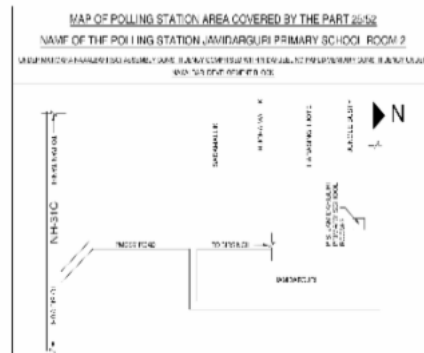

নির্বাচক নিবন্ধন আধিকারিকের স্বাক্ষর

Nazri Naksha

Google Map View

Polling Station Building Front View

Polling Station Front View

Cad View

Key MAP View

1 নাম : সুনিতা মল্লিক স্বামীর নাম: সনদন মল্লিক বাড়ির নং : n0002 বয়স : 34 লিঙ্গ : মহিলা	ZRS1770726	ফটো উপলব্ধ	2 নাম : যাকালী মল্লিক স্বামীর নাম: টাইটেন বাড়ির নং : n0002 বয়স : 60 লিঙ্গ : মহিলা	WB/04/026/156464	ফটো উপলব্ধ	3 নাম : অশিক মল্লিক পিতার নাম: শাকলী মল্লিক বাড়ির নং : n0002 বয়স : 31 লিঙ্গ : পুরুষ	ZRS1770734	ফটো উপলব্ধ
4 নাম : সনদন মল্লিক মায়ের নাম: শেফালী মল্লিক বাড়ির নং : n0002 বয়স : 34 লিঙ্গ : পুরুষ	ZRS1150218	ফটো উপলব্ধ	5 নাম : আমিদ মল্লিক মায়ের নাম: সাকালী মল্লিক বাড়ির নং : n0002 বয়স : 37 লিঙ্গ : পুরুষ	ZRS0176032	ফটো উপলব্ধ	6 নাম : সুশান্ত অধিকারী পিতার নাম: ধীরা অধিকারী বাড়ির নং : n0005 বয়স : 32 লিঙ্গ : পুরুষ	ZRS1443621	ফটো উপলব্ধ
7 নাম : আনন্দ অধিকারী পিতার নাম: ধীরেন অধিকারী বাড়ির নং : n0005 বয়স : 37 লিঙ্গ : পুরুষ	ZRS1443654	ফটো উপলব্ধ	8 নাম : ধীরা অধিকারী পিতার নাম: আশানন্দ অধিকারী বাড়ির নং : n0005 বয়স : 69 লিঙ্গ : পুরুষ	ZRS2997716	ফটো উপলব্ধ	9 নাম : নিতাই অধিকারী পিতার নাম: ধীরেন অধিকারী বাড়ির নং : n0005 বয়স : 35 লিঙ্গ : পুরুষ	ZRS1443647	ফটো উপলব্ধ
10 নাম : সারথী অধিকারী স্বামীর নাম: ধীরা অধিকারী বাড়ির নং : n0005 বয়স : 58 লিঙ্গ : মহিলা	WB/04/026/156319	ফটো উপলব্ধ	11 নাম : রঞ্জনা অধিকারী স্বামীর নাম: আনন্দ অধিকারী বাড়ির নং : n0185 বয়স : 37 লিঙ্গ : মহিলা	ZRS1956564	ফটো উপলব্ধ	12 নাম : রহিত উরাও পিতার নাম: অজিত উরাও বাড়ির নং : নং ১২৮ বয়স : 25 লিঙ্গ : পুরুষ	ZRS2435428	ফটো উপলব্ধ
13 নাম : অনি উরাও পিতার নাম: হিরালাল উরাও বাড়ির নং : নং ১০৫ বয়স : 27 লিঙ্গ : মহিলা	ZRS2434611	ফটো উপলব্ধ	14 নাম : রিনা উরাও পিতার নাম: বাড়িয়া উরাও বাড়ির নং : নং ১০১ বয়স : 25 লিঙ্গ : মহিলা	ZRS2434942	ফটো উপলব্ধ	15 নাম : রিতা ওরাও মায়ের নাম: সিলবিনিয়া ওরাংর বাড়ির নং : নং ১৫১ বয়স : 32 লিঙ্গ : মহিলা	ZRS2435279	ফটো উপলব্ধ
16 নাম : গুলসন ওরাও পিতার নাম: বাড়িয়া ওরাও বাড়ির নং : নং 101 বয়স : 27 লিঙ্গ : পুরুষ	ZRS2634269	ফটো উপলব্ধ	17 নাম : অনিতা ওরাও পিতার নাম: ভাদো ওরাও বাড়ির নং : এন0169 বয়স : 25 লিঙ্গ : মহিলা	ZRS2723757	ফটো উপলব্ধ	18 নাম : মিনু কর্মকার পিতার নাম: সাহেবান কর্মকার বাড়ির নং : n0013 বয়স : 50 লিঙ্গ : মহিলা	WB/04/026/156327	ফটো উপলব্ধ
19 নাম : হিরন কর্মকার স্বামীর নাম: সাহেবান কর্মকার বাড়ির নং : n0013 বয়স : 69 লিঙ্গ : মহিলা	WB/04/026/156326	ফটো উপলব্ধ	20 নাম : সাহেবান কর্মকার পিতার নাম: টোটাল কর্মকার বাড়ির নং : n0013 বয়স : 80 লিঙ্গ : পুরুষ	WB/04/026/156792	ফটো উপলব্ধ	21 নাম : বাপি কর্মকার পিতার নাম: সাহেবান কর্মকার বাড়ির নং : n0013 বয়স : 34 লিঙ্গ : পুরুষ	ZRS1443639	ফটো উপলব্ধ
22 নাম : বুড়ো কিষান পিতার নাম: রমন কিষান বাড়ির নং : n0190 বয়স : 49 লিঙ্গ : পুরুষ	ZRS2997898	ফটো উপলব্ধ	23 নাম : রাজু কিষান পিতার নাম: লংটু কিষান বাড়ির নং : n0004 বয়স : 28 লিঙ্গ : পুরুষ	ZRS2266963	ফটো উপলব্ধ	24 নাম : সুখনী কিষান স্বামীর নাম: বুয়ো কিষান বাড়ির নং : n0004 বয়স : 38 লিঙ্গ : মহিলা	ZRS1770700	ফটো উপলব্ধ
25 নাম : কুমারী কিষান পিতার নাম: চমরু কিষান বাড়ির নং : নং ৭৪ বয়স : 26 লিঙ্গ : মহিলা	ZRS2434587	ফটো উপলব্ধ	26 নাম : লংটু কিষান পিতার নাম: ডেহা কিষান বাড়ির নং : n0004 বয়স : 63 লিঙ্গ : পুরুষ	WB/04/026/156320	ফটো উপলব্ধ	27 নাম : জ্যোতি খেরওয়ার পিতার নাম: বাসুদেব খেরওয়ার বাড়ির নং : নং ১৭৫ বয়স : 25 লিঙ্গ : মহিলা	ZRS2434819	ফটো উপলব্ধ
28 নাম : সুরতী গোয়ালা স্বামীর নাম: যতীন গোয়ালা বাড়ির নং : n0010 বয়স : 56 লিঙ্গ : মহিলা	WB/04/026/156347	ফটো উপলব্ধ	29 নাম : মিলন গোয়ালা পিতার নাম: মহর গোয়ালা বাড়ির নং : n0009 বয়স : 32 লিঙ্গ : পুরুষ	ZRS1770676	ফটো উপলব্ধ	30 নাম : সরিতা গোয়ালা পিতার নাম: ধুকার গোয়ালা বাড়ির নং : n0008 বয়স : 36 লিঙ্গ : মহিলা	ZRS1384312	ফটো উপলব্ধ