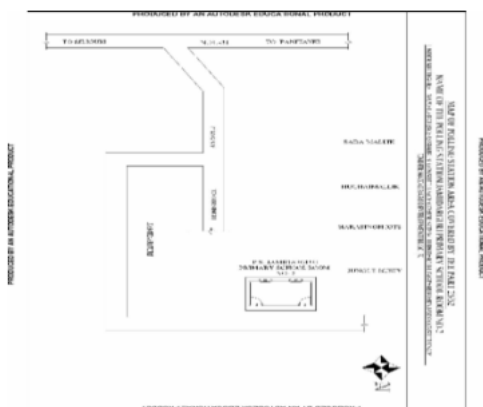

নির্বাচক নিবন্ধন আধিকারিকের স্বাক্ষর

Nazri Naksha

Google Map View

Polling Station Building Front View

Polling Station Front View

Cad View

Key MAP View

1 নাম : সুনিতা মল্লিক স্বামীর নাম: সনদন মল্লিক বাড়ির নং : n0002 বয়স : 34 লিঙ্গ : মহিলা	ZRS1770726	ফটো উপলব্ধ	2 নাম : যাকালী মল্লিক স্বামীর নাম: টাইটেন বাড়ির নং : n0002 বয়স : 60 লিঙ্গ : মহিলা	WB/04/026/156464	ফটো উপলব্ধ	3 নাম : অশিক মল্লিক পিতার নাম: শাকলী মল্লিক বাড়ির নং : n0002 বয়স : 31 লিঙ্গ : পুরুষ	ZRS1770734	ফটো উপলব্ধ
4 নাম : সনদন মল্লিক মায়ের নাম: শেফালী মল্লিক বাড়ির নং : n0002 বয়স : 34 লিঙ্গ : পুরুষ	ZRS1150218	ফটো উপলব্ধ	5 নাম : আমিদ মল্লিক মায়ের নাম: সাকালী মল্লিক বাড়ির নং : n0002 বয়স : 37 লিঙ্গ : পুরুষ	ZRS0176032	ফটো উপলব্ধ	6 নাম : সুশান্ত অধিকারী পিতার নাম: ধীরা অধিকারী বাড়ির নং : n0005 বয়স : 32 লিঙ্গ : পুরুষ	ZRS1443621	ফটো উপলব্ধ
7 নাম : আনন্দ অধিকারী পিতার নাম: ধীরেন অধিকারী বাড়ির নং : n0005 বয়স : 37 লিঙ্গ : পুরুষ	ZRS1443654	ফটো উপলব্ধ	8 নাম : ধীরা অধিকারী পিতার নাম: আশানন্দ অধিকারী বাড়ির নং : n0005 বয়স : 69 লিঙ্গ : পুরুষ	ZRS2997716	ফটো উপলব্ধ	9 নাম : নিতাই অধিকারী পিতার নাম: ধীরেন অধিকারী বাড়ির নং : n0005 বয়স : 35 লিঙ্গ : পুরুষ	ZRS1443647	ফটো উপলব্ধ
10 নাম : সারথী অধিকারী স্বামীর নাম: ধীরা অধিকারী বাড়ির নং : n0005 বয়স : 58 লিঙ্গ : মহিলা	WB/04/026/156319	ফটো উপলব্ধ	11 নাম : রঞ্জনা অধিকারী স্বামীর নাম: আনন্দ অধিকারী বাড়ির নং : n0185 বয়স : 37 লিঙ্গ : মহিলা	ZRS1956564	ফটো উপলব্ধ	12 নাম : রহিত উরাও পিতার নাম: অজিত উরাও বাড়ির নং : নং ১২৮ বয়স : 25 লিঙ্গ : পুরুষ	ZRS2435428	ফটো উপলব্ধ
13 নাম : অনি উরাও পিতার নাম: হিরালাল উরাও বাড়ির নং : নং ১০৫ বয়স : 27 লিঙ্গ : মহিলা	ZRS2434611	ফটো উপলব্ধ	14 নাম : রিনা উরাও পিতার নাম: বাড়িয়া উরাও বাড়ির নং : নং ১০১ বয়স : 25 লিঙ্গ : মহিলা	ZRS2434942	ফটো উপলব্ধ	15 নাম : রিতা ওরাও মায়ের নাম: সিলবিনিয়া ওরাংর বাড়ির নং : নং ১৫১ বয়স : 32 লিঙ্গ : মহিলা	ZRS2435279	ফটো উপলব্ধ
16 নাম : গুলসন ওরাও পিতার নাম: বাড়িয়া ওরাও বাড়ির নং : নং 101 বয়স : 27 লিঙ্গ : পুরুষ	ZRS2634269	ফটো উপলব্ধ	17 নাম : অনিতা ওরাও পিতার নাম: ভাদো ওরাও বাড়ির নং : এন0169 বয়স : 25 লিঙ্গ : মহিলা	ZRS2723757	ফটো উপলব্ধ	18 নাম : মিনু কর্মকার পিতার নাম: সাহেবান কর্মকার বাড়ির নং : n0013 বয়স : 50 লিঙ্গ : মহিলা	WB/04/026/156327	ফটো উপলব্ধ
19 নাম : হিরন কর্মকার স্বামীর নাম: সাহেবান কর্মকার বাড়ির নং : n0013 বয়স : 69 লিঙ্গ : মহিলা	WB/04/026/156326	ফটো উপলব্ধ	20 নাম : সাহেবান কর্মকার পিতার নাম: টোটাল কর্মকার বাড়ির নং : n0013 বয়স : 80 লিঙ্গ : পুরুষ	WB/04/026/156792	ফটো উপলব্ধ	21 নাম : বাপি কর্মকার পিতার নাম: সাহেবান কর্মকার বাড়ির নং : n0013 বয়স : 34 লিঙ্গ : পুরুষ	ZRS1443639	ফটো উপলব্ধ
22 নাম : বুড়ো কিষান পিতার নাম: রমন কিষান বাড়ির নং : n0190 বয়স : 49 লিঙ্গ : পুরুষ	ZRS2997898	ফটো উপলব্ধ	23 নাম : রাজু কিষান পিতার নাম: লংটু কিষান বাড়ির নং : n0004 বয়স : 28 লিঙ্গ : পুরুষ	ZRS2266963	ফটো উপলব্ধ	24 নাম : সুখনী কিষান স্বামীর নাম: বুয়ো কিষান বাড়ির নং : n0004 বয়স : 38 লিঙ্গ : মহিলা	ZRS1770700	ফটো উপলব্ধ
25 নাম : কুমারী কিষান পিতার নাম: চমরু কিষান বাড়ির নং : নং ৭৪ বয়স : 26 লিঙ্গ : মহিলা	ZRS2434587	ফটো উপলব্ধ	26 নাম : লংটু কিষান পিতার নাম: ডেহা কিষান বাড়ির নং : n0004 বয়স : 63 লিঙ্গ : পুরুষ	WB/04/026/156320	ফটো উপলব্ধ	27 নাম : জ্যোতি খেরওয়ার পিতার নাম: বাসুদেব খেরওয়ার বাড়ির নং : নং ১৭৫ বয়স : 25 লিঙ্গ : মহিলা	ZRS2434819	ফটো উপলব্ধ
28 নাম : সুরতী গোয়ালা স্বামীর নাম: যতীন গোয়ালা বাড়ির নং : n0010 বয়স : 56 লিঙ্গ : মহিলা	WB/04/026/156347	ফটো উপলব্ধ	29 নাম : মিলন গোয়ালা পিতার নাম: মহর গোয়ালা বাড়ির নং : n0009 বয়স : 32 লিঙ্গ : পুরুষ	ZRS1770676	ফটো উপলব্ধ	30 নাম : সরিতা গোয়ালা পিতার নাম: ধুকার গোয়ালা বাড়ির নং : n0008 বয়স : 36 লিঙ্গ : মহিলা	ZRS1384312	ফটো উপলব্ধ