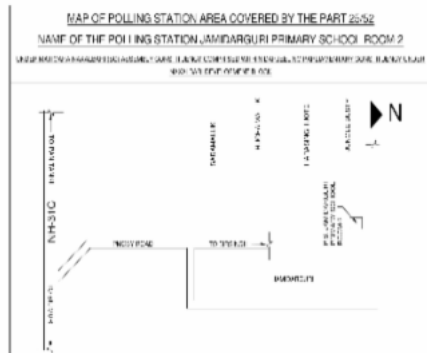

Nazri Naksha