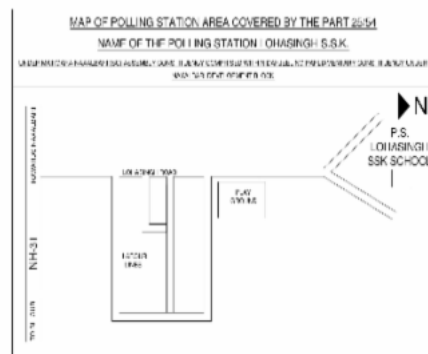

নির্বাচক নিবন্ধন আধিকারিকের স্বাক্ষর

Nazri Naksha

Google Map View

Polling Station Building Front View

Polling Station Front View

Cad View

Key MAP View

1 নাম : সৌরভ টোপ্পো মায়ের নাম : রাজেশ টোপ্পো বাড়ির নং : n0250 বয়স : 26 লিঙ্গ : পুরুষ	ZRS2541803	ফটো উপলব্ধ	2 নাম : জ্যোতি অসুর টিগ্গা পিতার নাম : ললিতরাম অসুর বাড়ির নং : এন0136 বয়স : 27 লিঙ্গ : মহিলা	ZRS2725406	ফটো উপলব্ধ	3 নাম : কিরন্তি অসুর পিতার নাম : ললিতরাম অসুর বাড়ির নং : এন0136 বয়স : 23 লিঙ্গ : মহিলা	ZRS2725448	ফটো উপলব্ধ
4 নাম : সরফিনা অসুর স্বামীর নাম : সেলেষ্টিন অসুর বাড়ির নং : n0106 বয়স : 56 লিঙ্গ : মহিলা	WB/04/026/183015	ফটো উপলব্ধ	Q 5 নাম : কামিনী রাওতিয়া অসুর পিতার নাম : ভরত রাওতিয়া বাড়ির নং : এন0036 বয়স : 26 লিঙ্গ : মহিলা	ZRS2725216	ফটো উপলব্ধ	6 নাম : সাকিলা অসুর পিতার নাম : পুসা অসুর বাড়ির নং : এন0045 বয়স : 23 লিঙ্গ : মহিলা	ZRS2725273	ফটো উপলব্ধ
7 নাম : শিলবাস্টেইন অসুর পিতার নাম : বৃধু অসুর বাড়ির নং : n0106 বয়স : 63 লিঙ্গ : পুরুষ	WB/04/026/183014	ফটো উপলব্ধ	8 নাম : প্রিয়া অসুর স্বামীর নাম : বিবিয়ানুস অসুর বাড়ির নং : n0106 বয়স : 28 লিঙ্গ : মহিলা	ZRS2267532	ফটো উপলব্ধ	9 নাম : জয়মনি অসুর স্বামীর নাম : ললিতরাম অসুর বাড়ির নং : n0136 বয়স : 56 লিঙ্গ : মহিলা	WB/04/026/183013	ফটো উপলব্ধ
10 নাম : কশিলা অসুর মায়ের নাম : লালকী অসুর বাড়ির নং : নং 8৫ বয়স : 25 লিঙ্গ : মহিলা	ZRS2437838	ফটো উপলব্ধ	11 নাম : উইলসন টোপ্পো পিতার নাম : রঞ্জন টোপ্পো বাড়ির নং : n0106 বয়স : 31 লিঙ্গ : পুরুষ	ZRS2059954	ফটো উপলব্ধ	12 নাম : বিকু অসুর পিতার নাম : ললিতরাম অসুর বাড়ির নং : n0136 বয়স : 34 লিঙ্গ : পুরুষ	ZRS1151000	ফটো উপলব্ধ
13 নাম : মুন্না অসুর মায়ের নাম : মাঝি অসুর বাড়ির নং : n0036 বয়স : 29 লিঙ্গ : পুরুষ	ZRS2360725	ফটো উপলব্ধ	14 নাম : সুখমা রাজোয়ার স্বামীর নাম : বিষ্ণু রাজোয়ার বাড়ির নং : n0036 বয়স : 35 লিঙ্গ : মহিলা	ZRS1601467	ফটো উপলব্ধ	Q 15 নাম : লালবাহাদুর অসুর পিতার নাম : বৃধরাম অসুর বাড়ির নং : বয়স : 44 লিঙ্গ : পুরুষ	ZRS1276724	ফটো উপলব্ধ
16 নাম : সবনম অসুর পিতার নাম : লাল বাহাদুর অসুর বাড়ির নং : n0136 বয়স : 27 লিঙ্গ : মহিলা	ZRS2360691	ফটো উপলব্ধ	17 নাম : লালকী অসুর স্বামীর নাম : পুসা অসুর বাড়ির নং : n0045 বয়স : 46 লিঙ্গ : মহিলা	BQT3742814	ফটো উপলব্ধ	18 নাম : পুসা অসুর পিতার নাম : চারোয়া অসুর বাড়ির নং : n0045 বয়স : 41 লিঙ্গ : পুরুষ	BQT3067204	ফটো উপলব্ধ
19 নাম : বাসন্তি অসুর স্বামীর নাম : মাঝি অসুর বাড়ির নং : n0036 বয়স : 58 লিঙ্গ : মহিলা	WB/04/026/183003	ফটো উপলব্ধ	20 নাম : মাঝি অসুর পিতার নাম : টেপুই অসুর বাড়ির নং : n0036 বয়স : 66 লিঙ্গ : পুরুষ	ZRS1276716	ফটো উপলব্ধ	21 নাম : সেব্রিয়ানী টোপ্পো (অসুর) পিতার নাম : রঞ্জন টোপ্পো (অসুর) বাড়ির নং : n0106 বয়স : 33 লিঙ্গ : মহিলা	ZRS2105989	ফটো উপলব্ধ
22 নাম : সুনীতা টোপ্পো অসুর স্বামীর নাম : উইলসন টোপ্পো বাড়ির নং : এন0001 বয়স : 30 লিঙ্গ : মহিলা	ZRS2958080	ফটো উপলব্ধ	23 নাম : ফুলবাউ উরাও পিতার নাম : লেট. এতোয়া উরাও বাড়ির নং : নং ৬৬ বয়স : 43 লিঙ্গ : পুরুষ	ZRS2437846	ফটো উপলব্ধ	24 নাম : অমিত মিজ পিতার নাম : টারসুস মিজ বাড়ির নং : n0012 বয়স : 44 লিঙ্গ : পুরুষ	BQT3174208	ফটো উপলব্ধ
25 নাম : মেরী লাকরা স্বামীর নাম : মানুয়েল লাকরা বাড়ির নং : n0012 বয়স : 59 লিঙ্গ : মহিলা	WB/04/026/183550	ফটো উপলব্ধ	26 নাম : কুপা মিজ পিতার নাম : তারসুস মিজ বাড়ির নং : n0012 বয়স : 34 লিঙ্গ : মহিলা	ZRS1276898	ফটো উপলব্ধ	27 নাম : সবিতা খালকো স্বামীর নাম : ফিলজিয়াস খালকো বাড়ির নং : n0012 বয়স : 41 লিঙ্গ : মহিলা	BQT3067238	ফটো উপলব্ধ
28 নাম : মুকেশ লাকড়া পিতার নাম : মানুয়েল লাকড়া বাড়ির নং : n0012 বয়স : 37 লিঙ্গ : পুরুষ	ZRS1908961	ফটো উপলব্ধ	29 নাম : দীপক মিজ পিতার নাম : তারসুস মিজ বাড়ির নং : n0012 বয়স : 34 লিঙ্গ : পুরুষ	ZRS1276922	ফটো উপলব্ধ	30 নাম : বিজেতা মিজ টোপ্পো স্বামীর নাম : অনিল টোপ্পো বাড়ির নং : n0012 বয়স : 37 লিঙ্গ : মহিলা	BQT3742871	ফটো উপলব্ধ