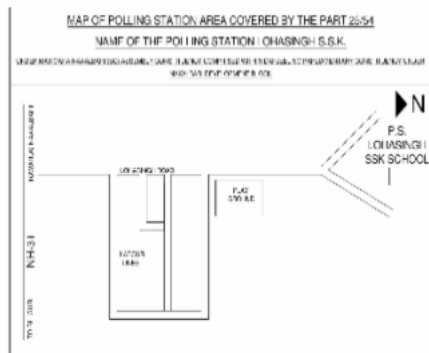

Nazri Naksha