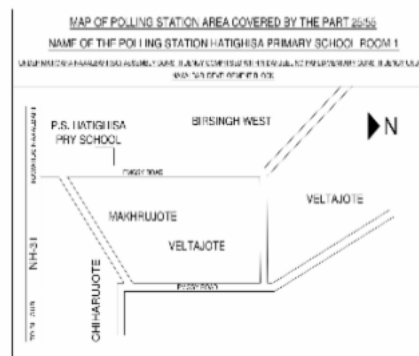

নির্বাচক নিবন্ধন আধিকারিকের স্বাক্ষর

Nazri Naksha

Google Map View

Polling Station Building Front View

Polling Station Front View

Cad View

Key MAP View

1 নাম : পার্বতী অধিকারী পিতার নাম: প্রেম চরন অধিকারী বাড়ির নং : 40 বয়স : 29 লিঙ্গ : মহিলা	ZRS1957729	2 নাম : প্রেম চরন অধিকারী পিতার নাম: রাজেন্দ্র অধিকারী বাড়ির নং : 40 বয়স : 71 লিঙ্গ : পুরুষ	WB/04/026/159001	3 নাম : গুলাপী উড়াও স্বামীর নাম: গন্দুর উড়াও বাড়ির নং : n0096 বয়স : 81 লিঙ্গ : মহিলা	WB/04/026/159577
4 নাম : বাসী ওরাও স্বামীর নাম: কবি উড়াও বাড়ির নং : n0047 বয়স : 63 লিঙ্গ : মহিলা	ZRS2524239	5 নাম : উর্মিলা উড়াও পিতার নাম: কবি উড়াও বাড়ির নং : n0047 বয়স : 49 লিঙ্গ : মহিলা	WB/04/026/159585	6 নাম : কর্মিলা ওঁরাও পিতার নাম: কবি ওঁরাও বাড়ির নং : n0047 বয়স : 34 লিঙ্গ : মহিলা	ZRS1277094
7 নাম : বাসনা অধিকারী স্বামীর নাম: প্রেমচরন অধিকারী বাড়ির নং : n0096 বয়স : 61 লিঙ্গ : মহিলা	WB/04/026/159002	8 নাম : সবিন ওরাও পিতার নাম: বন্ধু ওরাও বাড়ির নং : নং 123 বয়স : 27 লিঙ্গ : পুরুষ	ZRS2440659	9 নাম : অমিত ওরাও পিতার নাম: বন্দু ওরাও বাড়ির নং : n0123 বয়স : 32 লিঙ্গ : পুরুষ	ZRS1444561
10 নাম : বান্ধানী ওড়াও স্বামীর নাম: চান্দু ওড়াও বাড়ির নং : n0058 বয়স : 63 লিঙ্গ : মহিলা	WB/04/026/159688	11 নাম : পরবি ওড়াও পিতার নাম: বিনু ওড়াও বাড়ির নং : n0057 বয়স : 40 লিঙ্গ : মহিলা	BQT3487659	12 নাম : কমল ওরাও পিতার নাম: উকিল ওরাও বাড়ির নং : n0007 বয়স : 30 লিঙ্গ : পুরুষ	ZRS1771971
13 নাম : লেটেসু ওরাও পিতার নাম: উকিল ওরাও বাড়ির নং : n0007 বয়স : 41 লিঙ্গ : পুরুষ	BQT3164324	14 নাম : শিকু ওড়াও পিতার নাম: লুন্ডু ওড়াও বাড়ির নং : n0042 বয়স : 34 লিঙ্গ : পুরুষ	ZRS1276989	15 নাম : সুধীর ওরাও মায়ের নাম: মাঠা ওরাও বাড়ির নং : n0007 বয়স : 27 লিঙ্গ : পুরুষ	ZRS2267615
16 নাম : শীলা ওড়াও স্বামীর নাম: ভুটা ওড়াও বাড়ির নং : n0057 বয়স : 57 লিঙ্গ : মহিলা	WB/04/026/159752	17 নাম : ফিকু ওরাও পিতার নাম: নন্দ ওরাও বাড়ির নং : n0043 বয়স : 41 লিঙ্গ : পুরুষ	BQT3163490	18 নাম : মাঠা ওড়াও স্বামীর নাম: বৃধু ওড়াও বাড়ির নং : n0007 বয়স : 56 লিঙ্গ : মহিলা	BQT2773828
19 নাম : গান্ধী ওড়াও পিতার নাম: দগু ওড়াও বাড়ির নং : n0043 বয়স : 49 লিঙ্গ : মহিলা	WB/04/026/159657	20 নাম : খীপলি ওড়াও স্বামীর নাম: বীতলাল ওড়াও বাড়ির নং : n0042 বয়স : 56 লিঙ্গ : মহিলা	WB/04/026/159656	21 নাম : সুনিতা ওরাও পিতার নাম: সীতলাল ওরাও বাড়ির নং : এন0041 বয়স : 25 লিঙ্গ : মহিলা	ZRS2725802
22 নাম : যশফিনা ওড়াও পিতার নাম: বন্ধু ওড়াও বাড়ির নং : 272 বয়স : 37 লিঙ্গ : মহিলা	ZRS0188888	23 নাম : সীতলাল ওড়াও পিতার নাম: দন্দু ওড়াও বাড়ির নং : n0041 বয়স : 61 লিঙ্গ : পুরুষ	BQT3593118	24 নাম : সমিত ওড়াও পিতার নাম: বান্দু ওড়াও বাড়ির নং : n0123 বয়স : 29 লিঙ্গ : পুরুষ	ZRS2106094
25 নাম : শনিয়ারো ওড়াও স্বামীর নাম: বান্দু ওড়াও বাড়ির নং : n0123 বয়স : 61 লিঙ্গ : মহিলা	WB/04/026/159685	26 নাম : কুশমী ওড়াও পিতার নাম: ভুটা ওড়াও বাড়ির নং : n0057 বয়স : 29 লিঙ্গ : মহিলা	ZRS1957620	27 নাম : সঙ্গীতা মুণ্ডা (ওরাও) স্বামীর নাম: রাজেশ ওরাও বাড়ির নং : n0041 বয়স : 30 লিঙ্গ : মহিলা	ZRS2267680
28 নাম : এটোয়ারী ওরাও পিতার নাম: কবু ওরাও বাড়ির নং : এন0001 বয়স : 22 লিঙ্গ : মহিলা	ZRS2853174	29 নাম : বিরসা ওড়াও স্বামীর নাম: বিনু ওড়াও বাড়ির নং : n0043 বয়স : 81 লিঙ্গ : মহিলা	WB/04/026/159755	30 নাম : রাজেশ ওরাও পিতার নাম: শিতলাল ওরাও বাড়ির নং : n0041 বয়স : 33 লিঙ্গ : পুরুষ	ZRS1601962