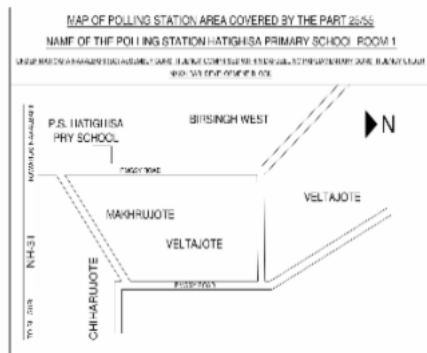

Nazri Naksha