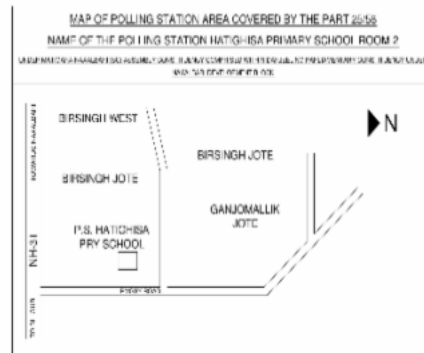

নির্বাচক নিবন্ধন আধিকারিকের স্বাক্ষর

Nazri Naksha

Google Map View

Polling Station Building Front View

Polling Station Front View

Cad View

Key MAP View

1 নাম : মনোজ মহালি পিতার নাম: মঙ্গল মহালি বাড়ির নং : n0585 বয়স : 25 লিঙ্গ : পুরুষ	ZRS2537074 ফটো উপলব্ধ	2 নাম : রবিন থাপা পিতার নাম: সুরেশ থাপা বাড়ির নং : বীরসিংহ জ্যোতে বয়স : 32 লিঙ্গ : পুরুষ	TVD0044677 ফটো উপলব্ধ	3 নাম : ঠাট্টা ঠাট্টা ঠাট্টা পিতার নাম: ঠাট্টা ঠাট্টা ঠাট্টা বাড়ির নং : n0263 বয়স : 38 লিঙ্গ : মহিলা	BQT3735230 ফটো উপলব্ধ
4 নাম : দিবাকর অধিকারী পিতার নাম: প্রেম চরন অধিকারী বাড়ির নং : 40 বয়স : 31 লিঙ্গ : পুরুষ	ZRS1602143 ফটো উপলব্ধ	# 5 নাম : উত্তম কোল পিতার নাম: লহরা কোল বাড়ির নং : 40 বয়স : 30 লিঙ্গ : পুরুষ	ZRS1772268 ফটো উপলব্ধ	6 নাম : রাজিনী ওরাও স্বামীর নাম: বিজয় ওরাও বাড়ির নং : n0007 বয়স : 49 লিঙ্গ : মহিলা	BQT1848050 ফটো উপলব্ধ
7 নাম : পিয়ারী ওড়াও স্বামীর নাম: চুন্দা ওড়াও বাড়ির নং : n0007 বয়স : 56 লিঙ্গ : মহিলা	WB/04/026/159910 ফটো উপলব্ধ	8 নাম : মংলী ওড়াও স্বামীর নাম: বাঁতলাল ওড়াও বাড়ির নং : n0072 বয়স : 61 লিঙ্গ : মহিলা	BQT3593126 ফটো উপলব্ধ	9 নাম : বসিন ওরাও পিতার নাম: বিতালাল ওরাও বাড়ির নং : n0079 বয়স : 32 লিঙ্গ : পুরুষ	ZRS2106565 ফটো উপলব্ধ
10 নাম : সুখমুনী ওরাও স্বামীর নাম: রাজু ওরাও বাড়ির নং : এন0001 বয়স : 23 লিঙ্গ : মহিলা	ZRS2805562 ফটো উপলব্ধ	11 নাম : অনিতা ওরাও পিতার নাম: চুন্দা ওরাও বাড়ির নং : এন0007 বয়স : 27 লিঙ্গ : মহিলা	ZRS2805620 ফটো উপলব্ধ	12 নাম : জুয়েল ওড়াও পিতার নাম: চুন্দা ওড়াও বাড়ির নং : n0007 বয়স : 30 লিঙ্গ : পুরুষ	ZRS1958057 ফটো উপলব্ধ
13 নাম : বাঁতলাল ওড়াও পিতার নাম: দণ্ড ওড়াও বাড়ির নং : n0079 বয়স : 86 লিঙ্গ : পুরুষ	BQT3593100 ফটো উপলব্ধ	14 নাম : রাজু ওরাও পিতার নাম: বিনু ওরাও বাড়ির নং : 0000 বয়স : 27 লিঙ্গ : পুরুষ	ZRS2441111 ফটো উপলব্ধ	15 নাম : সুরাজমনি ওরাও স্বামীর নাম: বসিন ওরাও বাড়ির নং : n0079 বয়স : 32 লিঙ্গ : মহিলা	ZRS2267912 ফটো উপলব্ধ
16 নাম : জুলিতা ওরাও পিতার নাম: চাঁদু ওরাও বাড়ির নং : n0007 বয়স : 33 লিঙ্গ : মহিলা	ZRS1444579 ফটো উপলব্ধ	17 নাম : বৃগী ওরাও স্বামীর নাম: নন্দু ওরাও বাড়ির নং : n0073 বয়স : 59 লিঙ্গ : মহিলা	WB/04/026/159750 ফটো উপলব্ধ	18 নাম : মুকেশ ওরাও পিতার নাম: নন্দু ওরাও বাড়ির নং : n0073 বয়স : 31 লিঙ্গ : পুরুষ	ZRS1958040 ফটো উপলব্ধ
19 নাম : বিরাজ ওরাও পিতার নাম: ফিটার ওরাও বাড়ির নং : বিজয় সিং জোত বয়স : 23 লিঙ্গ : পুরুষ	ZRS2726040 ফটো উপলব্ধ	20 নাম : কিসমত ওঁরাও পিতার নাম: কারমা ওঁরাও বাড়ির নং : n0006 বয়স : 35 লিঙ্গ : পুরুষ	ZRS1277193 ফটো উপলব্ধ	21 নাম : কমল কোল পিতার নাম: পুষনা কোল বাড়ির নং : n0197 বয়স : 61 লিঙ্গ : পুরুষ	WB/04/026/159590 ফটো উপলব্ধ
22 নাম : চানমনি কোল স্বামীর নাম: জগদীশ মুন্ডা বাড়ির নং : n0170 বয়স : 49 লিঙ্গ : মহিলা	WB/04/026/159874 ফটো উপলব্ধ	23 নাম : দেবনাথ কোল পিতার নাম: লহরা কোল বাড়ির নং : n0082 বয়স : 41 লিঙ্গ : পুরুষ	BQT3487709 ফটো উপলব্ধ	24 নাম : আনন্দ কোল পিতার নাম: মংগরু কোল বাড়ির নং : n0080 বয়স : 78 লিঙ্গ : পুরুষ	WB/04/026/159276 ফটো উপলব্ধ
25 নাম : বিপতি কোল স্বামীর নাম: লগেন কোল বাড়ির নং : n0212 বয়স : 37 লিঙ্গ : মহিলা	ZRS1602424 ফটো উপলব্ধ	26 নাম : বাচ্চু কোল পিতার নাম: লহরা কোল বাড়ির নং : n0227 বয়স : 32 লিঙ্গ : পুরুষ	ZRS1772441 ফটো উপলব্ধ	27 নাম : বিষ্ণু কোল পিতার নাম: চারু কোল বাড়ির নং : n0213 বয়স : 34 লিঙ্গ : পুরুষ	ZRS1444777 ফটো উপলব্ধ
28 নাম : ললিতা কোল পিতার নাম: দুলাল কোল বাড়ির নং : n0011 বয়স : 29 লিঙ্গ : মহিলা	ZRS2106391 ফটো উপলব্ধ	29 নাম : সঞ্জু কোল স্বামীর নাম: দীলিপ কোল বাড়ির নং : n0149 বয়স : 31 লিঙ্গ : মহিলা	ZRS1772490 ফটো উপলব্ধ	30 নাম : আরতী কোল পিতার নাম: কান্দারা কোল বাড়ির নং : n0149 বয়স : 33 লিঙ্গ : মহিলা	ZRS1772508 ফটো উপলব্ধ