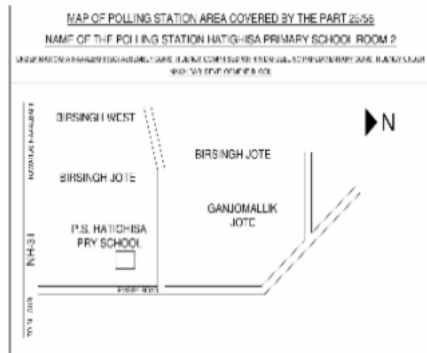

Nazri Naksha