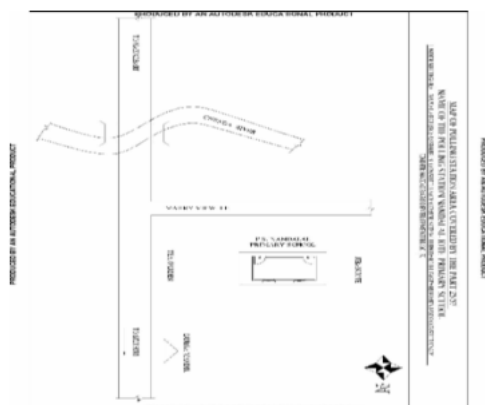

নির্বাচক নিবন্ধন আধিকারিকের স্বাক্ষর

Nazri Naksha

Google Map View

Polling Station Building Front View

Polling Station Front View

Cad View

Key MAP View

1 নাম : মহঃ মনজু পিতার নাম : মহঃ সফিদ বাড়ির নং : n0022 বয়স : 33 লিঙ্গ : পুরুষ	ZRS0199158 ফটো উপলব্ধ	2 নাম : হালিমা খাতুন স্বামীর নাম : মহঃ মুলতান বাড়ির নং : n0022 বয়স : 33 লিঙ্গ : মহিলা	ZRS1773431 ফটো উপলব্ধ	3 নাম : হালিমা খাতুন পিতার নাম : মহঃ মহিউদ্দিন বাড়ির নং : n0029 বয়স : 33 লিঙ্গ : মহিলা	ZRS1603190 ফটো উপলব্ধ
4 নাম : পতি ইন স্বামীর নাম : মধু ইন বাড়ির নং : n0195 বয়স : 66 লিঙ্গ : মহিলা	WB/04/026/162005 ফটো উপলব্ধ	5 নাম : রোশান ইন পিতার নাম : মধু ইন বাড়ির নং : n0195 বয়স : 66 লিঙ্গ : পুরুষ	ZRS1445170 ফটো উপলব্ধ	6 নাম : আলীউস ওরাও পিতার নাম : খোরা ওরাও বাড়ির নং : n0195 বয়স : 44 লিঙ্গ : পুরুষ	BQT3488343 ফটো উপলব্ধ
7 নাম : শিব প্রসাদ উপাধ্যায় পিতার নাম : হরি প্রসাদ উপাধ্যায় বাড়ির নং : n0265 বয়স : 48 লিঙ্গ : পুরুষ	BQT3170172 ফটো উপলব্ধ	8 নাম : সুসমা উপাধ্যায় স্বামীর নাম : শিব প্রসাদ উপাধ্যায় বাড়ির নং : n0264 বয়স : 48 লিঙ্গ : মহিলা	BQT3811833 ফটো উপলব্ধ	9 নাম : সীতা উপাধ্যায় স্বামীর নাম : হরীপ্রসাদ উপাধ্যায় বাড়ির নং : n0033 বয়স : 63 লিঙ্গ : মহিলা	WB/04/026/162008 ফটো উপলব্ধ
10 নাম : সিমরান উপাধ্যায় পিতার নাম : শিব প্রসাদ উপাধ্যায় বাড়ির নং : এন0265 বয়স : 23 লিঙ্গ : মহিলা	ZRS2727303 ফটো উপলব্ধ	11 নাম : বিপতী উরাও স্বামীর নাম : সোমরা উরাও বাড়ির নং : n0106 বয়স : 50 লিঙ্গ : মহিলা	BQT3593605 ফটো উপলব্ধ	12 নাম : পিংকি উরাও পিতার নাম : ফিরা উরাও বাড়ির নং : n0348 বয়স : 28 লিঙ্গ : মহিলা	ZRS2252690 ফটো উপলব্ধ
13 নাম : অনিমা উরাও পিতার নাম : বলিয়াস উরাও বাড়ির নং : n0349 বয়স : 28 লিঙ্গ : মহিলা	ZRS2252708 ফটো উপলব্ধ	14 নাম : সুশে উরাও স্বামীর নাম : সঞ্জিত উরাও বাড়ির নং : n0240 বয়স : 40 লিঙ্গ : মহিলা	BQT3741352 ফটো উপলব্ধ	15 নাম : বিজয় উরাও পিতার নাম : লখন উরাও বাড়ির নং : n0345 বয়স : 28 লিঙ্গ : পুরুষ	ZRS2252666 ফটো উপলব্ধ
16 নাম : ববীতা ওরাও স্বামীর নাম : ইমলুস ওরাও বাড়ির নং : n0106 বয়স : 50 লিঙ্গ : মহিলা	WB/04/026/162105 ফটো উপলব্ধ	17 নাম : জয়হিন ওরাও পিতার নাম : সোমরা ওরাও বাড়ির নং : n0106 বয়স : 41 লিঙ্গ : পুরুষ	ZRS1603448 ফটো উপলব্ধ	18 নাম : পুনী উরাও স্বামীর নাম : বরতিয়া উরাও বাড়ির নং : n0318 বয়স : 49 লিঙ্গ : মহিলা	WB/04/026/132471 ফটো উপলব্ধ
19 নাম : সুনিতা ওরাও স্বামীর নাম : তিরজু ওরাও বাড়ির নং : n0122 বয়স : 54 লিঙ্গ : মহিলা	WB/04/026/162028 ফটো উপলব্ধ	20 নাম : রুপেস একা পিতার নাম : প্রকাশ একা বাড়ির নং : n0364 বয়স : 41 লিঙ্গ : পুরুষ	BQT3175882 ফটো উপলব্ধ	21 নাম : বিহানী ওড়াও স্বামীর নাম : হরিশাল ওড়াও বাড়ির নং : n0308 বয়স : 76 লিঙ্গ : মহিলা	WB/04/026/159650 ফটো উপলব্ধ
22 নাম : বলিয়াস উড়াও পিতার নাম : খোড়া উড়াও বাড়ির নং : n0070 বয়স : 46 লিঙ্গ : পুরুষ	BQT2776292 ফটো উপলব্ধ	23 নাম : রিংকি ওড়াও মায়ের নাম : সাক্রা ওড়াও বাড়ির নং : n0276 বয়স : 30 লিঙ্গ : মহিলা	ZRS1958479 ফটো উপলব্ধ	24 নাম : বিজয় ওড়াও পিতার নাম : প্রকাশ ওড়াও বাড়ির নং : n0272 বয়স : 46 লিঙ্গ : পুরুষ	ZRS1151851 ফটো উপলব্ধ
25 নাম : সুশিস্তা ওড়াও মায়ের নাম : মহারঙ্গিয়া ওড়াও বাড়ির নং : n0110 বয়স : 35 লিঙ্গ : মহিলা	ZRS1278027 ফটো উপলব্ধ	26 নাম : অমিত ওড়াও পিতার নাম : চৈতু ওড়াও বাড়ির নং : n0110 বয়স : 35 লিঙ্গ : পুরুষ	ZRS1958347 ফটো উপলব্ধ	27 নাম : তারা ওরাও স্বামীর নাম : ইলিয়াস ওরাও বাড়ির নং : n0110 বয়স : 32 লিঙ্গ : মহিলা	ZRS1445329 ফটো উপলব্ধ
Q 28 নাম : সাকরো ওড়াও স্বামীর নাম : ফিরা ওড়াও বাড়ির নং : বয়স : 51 লিঙ্গ : মহিলা	WB/04/026/162032 ফটো উপলব্ধ	29 নাম : মতু ওড়াও পিতার নাম : যমুনা ওড়াও বাড়ির নং : n0275 বয়স : 34 লিঙ্গ : পুরুষ	ZRS1151653 ফটো উপলব্ধ	30 নাম : দীপক ওড়াও পিতার নাম : চৈতু ওড়াও বাড়ির নং : n0110 বয়স : 30 লিঙ্গ : পুরুষ	ZRS1958388 ফটো উপলব্ধ