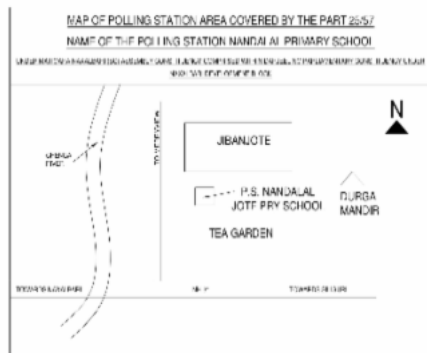

Nazri Naksha