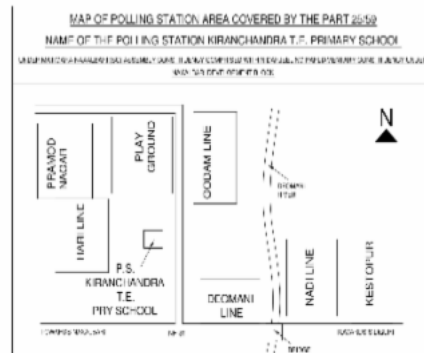

নির্বাচক নিবন্ধন আধিকারিকের স্বাক্ষর

Nazri Naksha

Google Map View

Polling Station Building Front View

Polling Station Front View

Cad View

Key MAP View

1 নাম : মহঃ রাকেশ হুসেন পিতার নাম: মহঃসোয়েব হুসেন বাড়ির নং : নং ১৫৩ বয়স : 26 লিঙ্গ : পুরুষ	ZRS2441962 ফটো উপলব্ধ	2 নাম : সুধা রায় পিতার নাম: শঙ্খ প্রসাদ রায় বাড়ির নং : নং2021 বয়স : 35 লিঙ্গ : মহিলা	WJF0006213 ফটো উপলব্ধ	3 নাম : শর্মিলা বিক্রি স্বামীর নাম: সোয়েব হুসেন বাড়ির নং : n01633 বয়স : 26 লিঙ্গ : মহিলা	ZRS1263599 ফটো উপলব্ধ
4 নাম : মহঃ সোয়েব হুসেন পিতার নাম: মোহাম্মদ ইমরুল্লাহ বাড়ির নং : n01633 বয়স : 30 লিঙ্গ : পুরুষ	ZRS1263581 ফটো উপলব্ধ	5 নাম : ০০০০ ০০০০০০ পিতার নাম: কর্মা সিংহ তামাং বাড়ির নং : এন2021 বয়স : 49 লিঙ্গ : পুরুষ	GJD0292854 ফটো উপলব্ধ	6 নাম : ০০০০০০ ০০০০০০ পিতার নাম: চতুর তামাং বাড়ির নং : এন2021 বয়স : 26 লিঙ্গ : পুরুষ	GJD0294629 ফটো উপলব্ধ
7 নাম : ০০০০০০ ০০০০০০ পিতার নাম: চতুর তামাং বাড়ির নং : এন2021 বয়স : 29 লিঙ্গ : পুরুষ	GJD0292839 ফটো উপলব্ধ	8 নাম : সুনীল সিংহ পিতার নাম: নকুল সিংহ বাড়ির নং : এন106 বয়স : 40 লিঙ্গ : পুরুষ	BQT3741519 ফটো উপলব্ধ	9 নাম : ০০০০ ০০০০ ০০০০০০ স্বামীর নাম: চতুর তামাং বাড়ির নং : এন2021 বয়স : 51 লিঙ্গ : মহিলা	GJD0292847 ফটো উপলব্ধ
Q 10 নাম : চৈতন্য অধিকারী পিতার নাম: মলিন অধিকারী বাড়ির নং : বয়স : 53 লিঙ্গ : পুরুষ	ZRS1773480 ফটো উপলব্ধ	11 নাম : লক্ষ্মী অধিকারী পিতার নাম: দীনেশ অধিকারী বাড়ির নং : n0223 বয়স : 34 লিঙ্গ : মহিলা	ZRS1151489 ফটো উপলব্ধ	12 নাম : সরস্বতী অধিকারী পিতার নাম: দীনেশ অধিকারী বাড়ির নং : নং 001 বয়স : 34 লিঙ্গ : মহিলা	ZRS1151612 ফটো উপলব্ধ
13 নাম : ফহিম আনসারি পিতার নাম: চিরাগ আনসারি বাড়ির নং : এন0087 বয়স : 23 লিঙ্গ : পুরুষ	ZRS2930873 ফটো উপলব্ধ	14 নাম : মহঃ আকবর আলি হক পিতার নাম: মহঃ মোজাম্মেল হক বাড়ির নং : n02144 বয়স : 39 লিঙ্গ : পুরুষ	BQT3487865 ফটো উপলব্ধ	15 নাম : কশোরে কল্যাণ স্বামীর নাম: মোহাম্মদ আকবর আলি হক বাড়ির নং : নং 214 বয়স : 32 লিঙ্গ : মহিলা	XFV1094606 ফটো উপলব্ধ
16 নাম : আগাস্টিন একা পিতার নাম: পউলুস একা বাড়ির নং : n0051 বয়স : 35 লিঙ্গ : পুরুষ	ZRS1517234 ফটো উপলব্ধ	17 নাম : অনিল ওড়াও পিতার নাম: বুলু ওড়াও বাড়ির নং : n0049 বয়স : 38 লিঙ্গ : পুরুষ	BQT3810777 ফটো উপলব্ধ	18 নাম : নানজারিয়াম একা পিতার নাম: যোসেফ একা বাড়ির নং : n0049 বয়স : 71 লিঙ্গ : পুরুষ	WB/04/026/162603 ফটো উপলব্ধ
19 নাম : উষাবালা একা স্বামীর নাম: পউলুস একা বাড়ির নং : n0051 বয়স : 58 লিঙ্গ : মহিলা	WB/04/026/177522 ফটো উপলব্ধ	20 নাম : অঞ্জলি মিজু (একা) স্বামীর নাম: দীপক একা বাড়ির নং : n0049 বয়স : 36 লিঙ্গ : মহিলা	ZRS1152073 ফটো উপলব্ধ	21 নাম : সুজিত একা পিতার নাম: নজারিউস একা বাড়ির নং : n0049 বয়স : 39 লিঙ্গ : পুরুষ	BQT3165974 ফটো উপলব্ধ
22 নাম : দীপক একা পিতার নাম: নানজারিয়াম একা বাড়ির নং : n0049 বয়স : 39 লিঙ্গ : পুরুষ	ZRS0201038 ফটো উপলব্ধ	23 নাম : এলিনা একা পিতার নাম: পাউলুস একা বাড়ির নং : n0051 বয়স : 27 লিঙ্গ : মহিলা	ZRS2365765 ফটো উপলব্ধ	24 নাম : মহেশ সোনার পিতার নাম: বীরবাহাদুর সোনার বাড়ির নং : n0051 বয়স : 38 লিঙ্গ : পুরুষ	BQT3594165 ফটো উপলব্ধ
25 নাম : করুনা একা পিতার নাম: পাউলুস একা বাড়ির নং : n0051 বয়স : 33 লিঙ্গ : মহিলা	ZRS1517242 ফটো উপলব্ধ	26 নাম : বিষ্ণু তির্কি (ওঁরাও) স্বামীর নাম: অনিল ওঁরাও বাড়ির নং : n0049 বয়স : 39 লিঙ্গ : মহিলা	ZRS1152024 ফটো উপলব্ধ	27 নাম : অনুপ একা পিতার নাম: নানজারিয়াম একা বাড়ির নং : n0049 বয়স : 40 লিঙ্গ : পুরুষ	BQT3594413 ফটো উপলব্ধ
28 নাম : রহিতা একা পিতার নাম: নানজারিয়াম একা বাড়ির নং : n0049 বয়স : 40 লিঙ্গ : মহিলা	ZRS1013093 ফটো উপলব্ধ	29 নাম : সবিতা একা (তির্কী) স্বামীর নাম: সুজিত একা বাড়ির নং : n0049 বয়স : 41 লিঙ্গ : মহিলা	ZRS1773720 ফটো উপলব্ধ	Q 30 নাম : পবিত্র সুনার স্বামীর নাম: মহেশ সুনার বাড়ির নং : বয়স : 37 লিঙ্গ : মহিলা	BQT3810694 ফটো উপলব্ধ