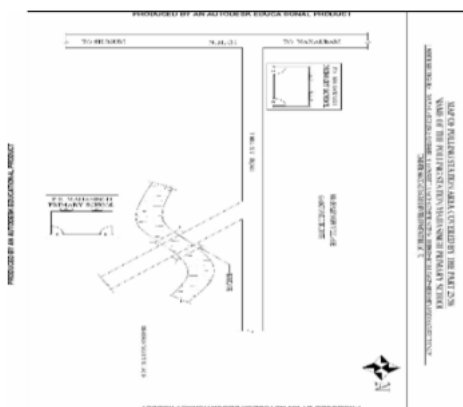

নির্বাচক নিবন্ধন আধিকারিকের স্বাক্ষর

Nazri Naksha

Google Map View

Polling Station Building Front View

Polling Station Front View

Cad View

Key MAP View

1 নাম : মহঃ রাকেশ হুসেন পিতার নাম: মহঃসোয়েব হুসেন বাড়ির নং : নং ১৫৩ বয়স : 26 লিঙ্গ : পুরুষ	ZRS2441962 ফটো উপলব্ধ	2 নাম : সুধা রায় পিতার নাম: শঙ্খ প্রসাদ রায় বাড়ির নং : নং2021 বয়স : 35 লিঙ্গ : মহিলা	WJF0006213 ফটো উপলব্ধ	3 নাম : শর্মিলা বিক্রি স্বামীর নাম: সোয়েব হুসেন বাড়ির নং : n01633 বয়স : 26 লিঙ্গ : মহিলা	ZRS1263599 ফটো উপলব্ধ
4 নাম : মহঃ সোয়েব হুসেন পিতার নাম: মোহাম্মদ ইমরুল্লাহ বাড়ির নং : n01633 বয়স : 30 লিঙ্গ : পুরুষ	ZRS1263581 ফটো উপলব্ধ	5 নাম : ০০০০ ০০০০০০ পিতার নাম: কর্মা সিংহ তামাং বাড়ির নং : এন2021 বয়স : 49 লিঙ্গ : পুরুষ	GJD0292854 ফটো উপলব্ধ	6 নাম : ০০০০০০ ০০০০০০ পিতার নাম: চতুর তামাং বাড়ির নং : এন2021 বয়স : 26 লিঙ্গ : পুরুষ	GJD0294629 ফটো উপলব্ধ
7 নাম : ০০০০০০ ০০০০০০ পিতার নাম: চতুর তামাং বাড়ির নং : এন2021 বয়স : 29 লিঙ্গ : পুরুষ	GJD0292839 ফটো উপলব্ধ	8 নাম : সুনীল সিংহ পিতার নাম: নকুল সিংহ বাড়ির নং : এন106 বয়স : 40 লিঙ্গ : পুরুষ	BQT3741519 ফটো উপলব্ধ	9 নাম : ০০০০ ০০০০ ০০০০০০ স্বামীর নাম: চতুর তামাং বাড়ির নং : এন2021 বয়স : 51 লিঙ্গ : মহিলা	GJD0292847 ফটো উপলব্ধ
Q 10 নাম : চৈতন্য অধিকারী পিতার নাম: মলিন অধিকারী বাড়ির নং : বয়স : 53 লিঙ্গ : পুরুষ	ZRS1773480 ফটো উপলব্ধ	11 নাম : লক্ষ্মী অধিকারী পিতার নাম: দীনেশ অধিকারী বাড়ির নং : n0223 বয়স : 34 লিঙ্গ : মহিলা	ZRS1151489 ফটো উপলব্ধ	12 নাম : সরস্বতী অধিকারী পিতার নাম: দীনেশ অধিকারী বাড়ির নং : নং 001 বয়স : 34 লিঙ্গ : মহিলা	ZRS1151612 ফটো উপলব্ধ
13 নাম : ফহিম আনসারি পিতার নাম: চিরাগ আনসারি বাড়ির নং : এন0087 বয়স : 23 লিঙ্গ : পুরুষ	ZRS2930873 ফটো উপলব্ধ	14 নাম : মহঃ আকবর আলি হক পিতার নাম: মহঃ মোজাম্মেল হক বাড়ির নং : n02144 বয়স : 39 লিঙ্গ : পুরুষ	BQT3487865 ফটো উপলব্ধ	15 নাম : কশোরে কল্যাণ স্বামীর নাম: মোহাম্মদ আকবর আলি হক বাড়ির নং : নং 214 বয়স : 32 লিঙ্গ : মহিলা	XFV1094606 ফটো উপলব্ধ
16 নাম : আগাস্টিন একা পিতার নাম: পউলুস একা বাড়ির নং : n0051 বয়স : 35 লিঙ্গ : পুরুষ	ZRS1517234 ফটো উপলব্ধ	17 নাম : অনিল ওড়াও পিতার নাম: বুলু ওড়াও বাড়ির নং : n0049 বয়স : 38 লিঙ্গ : পুরুষ	BQT3810777 ফটো উপলব্ধ	18 নাম : নানজারিয়াম একা পিতার নাম: যোসেফ একা বাড়ির নং : n0049 বয়স : 71 লিঙ্গ : পুরুষ	WB/04/026/162603 ফটো উপলব্ধ
19 নাম : উষাবালা একা স্বামীর নাম: পউলুস একা বাড়ির নং : n0051 বয়স : 58 লিঙ্গ : মহিলা	WB/04/026/177522 ফটো উপলব্ধ	20 নাম : অঞ্জলি মিজু (একা) স্বামীর নাম: দীপক একা বাড়ির নং : n0049 বয়স : 36 লিঙ্গ : মহিলা	ZRS1152073 ফটো উপলব্ধ	21 নাম : সুজিত একা পিতার নাম: নজারিউস একা বাড়ির নং : n0049 বয়স : 39 লিঙ্গ : পুরুষ	BQT3165974 ফটো উপলব্ধ
22 নাম : দীপক একা পিতার নাম: নানজারিয়াম একা বাড়ির নং : n0049 বয়স : 39 লিঙ্গ : পুরুষ	ZRS0201038 ফটো উপলব্ধ	23 নাম : এলিনা একা পিতার নাম: পাউলুস একা বাড়ির নং : n0051 বয়স : 27 লিঙ্গ : মহিলা	ZRS2365765 ফটো উপলব্ধ	24 নাম : মহেশ সোনার পিতার নাম: বীরবাহাদুর সোনার বাড়ির নং : n0051 বয়স : 38 লিঙ্গ : পুরুষ	BQT3594165 ফটো উপলব্ধ
25 নাম : করুনা একা পিতার নাম: পাউলুস একা বাড়ির নং : n0051 বয়স : 33 লিঙ্গ : মহিলা	ZRS1517242 ফটো উপলব্ধ	26 নাম : বিষ্ণু তির্কি (ওঁরাও) স্বামীর নাম: অনিল ওঁরাও বাড়ির নং : n0049 বয়স : 39 লিঙ্গ : মহিলা	ZRS1152024 ফটো উপলব্ধ	27 নাম : অনুপ একা পিতার নাম: নানজারিয়াম একা বাড়ির নং : n0049 বয়স : 40 লিঙ্গ : পুরুষ	BQT3594413 ফটো উপলব্ধ
28 নাম : রহিতা একা পিতার নাম: নানজারিয়াম একা বাড়ির নং : n0049 বয়স : 40 লিঙ্গ : মহিলা	ZRS1013093 ফটো উপলব্ধ	29 নাম : সবিতা একা (তির্কী) স্বামীর নাম: সুজিত একা বাড়ির নং : n0049 বয়স : 41 লিঙ্গ : মহিলা	ZRS1773720 ফটো উপলব্ধ	Q 30 নাম : পবিত্র সুনার স্বামীর নাম: মহেশ সুনার বাড়ির নং : বয়স : 37 লিঙ্গ : মহিলা	BQT3810694 ফটো উপলব্ধ