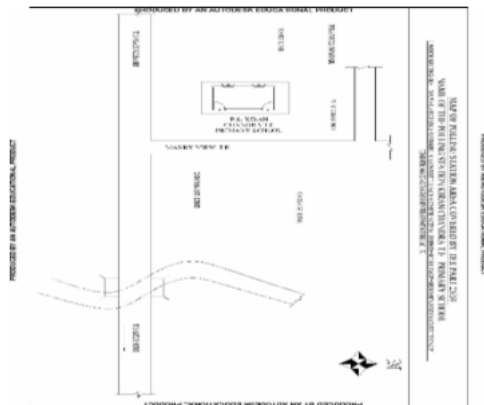

নির্বাচক নিবন্ধন আধিকারিকের স্বাক্ষর

Nazri Naksha

Google Map View

Polling Station Building Front View

Polling Station Front View

Cad View

Key MAP View

1	ZRS2634731	নাম : রজত একা পিতার নাম: নয়াস একা বাড়ির নং : N0258 বয়স : 25 লিঙ্গ : পুরুষ	ফটো উপলব্ধ	2	ZRS2634814	নাম : সৈমোন মিজ মায়ের নাম: মেরি মিজ একা বাড়ির নং : N0302 বয়স : 25 লিঙ্গ : পুরুষ	ফটো উপলব্ধ	3	ZRS2635381	নাম : অশুভা একা পিতার নাম: সুনীল একা বাড়ির নং : N0172 বয়স : 24 লিঙ্গ : মহিলা	ফটো উপলব্ধ
4	BQT3812518	নাম : মেরী মিজ একা স্বামীর নাম: নাথানিয়েল মিজ বাড়ির নং : n0302 বয়স : 56 লিঙ্গ : মহিলা	ফটো উপলব্ধ	5	ZRS2635399	নাম : অভয় একা পিতার নাম: জোয়াকিম একা বাড়ির নং : N0172 বয়স : 25 লিঙ্গ : পুরুষ	ফটো উপলব্ধ	6	ZRS1603950	নাম : সানিকা ওরাও পিতার নাম: সোমরা ওরাও বাড়ির নং : n0002 বয়স : 32 লিঙ্গ : পুরুষ	ফটো উপলব্ধ
7	ZRS1603935	নাম : বন্ধু ওরাও পিতার নাম: সোমরা ওরাও বাড়ির নং : n0002 বয়স : 35 লিঙ্গ : পুরুষ	ফটো উপলব্ধ	8	WB/04/026/186004	নাম : পারবইত ওড়াও স্বামীর নাম: চৌঠা ওড়াও বাড়ির নং : n0007 বয়স : 56 লিঙ্গ : মহিলা	ফটো উপলব্ধ	9	WB/04/026/186009	নাম : বিরগী ওড়াও স্বামীর নাম: সোমরা ওড়াও বাড়ির নং : n0002 বয়স : 63 লিঙ্গ : মহিলা	ফটো উপলব্ধ
10	ZRS1604024	নাম : সিকন্দর ওরাও পিতার নাম: চৌঠা ওরাও বাড়ির নং : n0007 বয়স : 35 লিঙ্গ : পুরুষ	ফটো উপলব্ধ	11	WB/04/026/186003	নাম : চৌঠা ওড়াও পিতার নাম: রাম ওড়াও বাড়ির নং : n0007 বয়স : 59 লিঙ্গ : পুরুষ	ফটো উপলব্ধ	12	WB/04/026/186010	নাম : সোমরা ওড়াও পিতার নাম: ভাদেয়া ওড়াও বাড়ির নং : n0002 বয়স : 67 লিঙ্গ : পুরুষ	ফটো উপলব্ধ
13	ZRS2218618	নাম : রাজেন ওরাও পিতার নাম: সোমরা ওড়াও বাড়ির নং : n0002 বয়স : 28 লিঙ্গ : পুরুষ	ফটো উপলব্ধ	14	ZRS2442242	নাম : গীতা ওরাও মায়ের নাম: মিনা ওরাও বাড়ির নং : নং 033 বয়স : 26 লিঙ্গ : মহিলা	ফটো উপলব্ধ	15	ZRS2806040	নাম : অনোজ ওরাও পিতার নাম: জহর ওরাও বাড়ির নং : এন0270 বয়স : 23 লিঙ্গ : পুরুষ	ফটো উপলব্ধ
16	ZRS2634970	নাম : আলমা ওরাও মায়ের নাম: জোহানি ওরাও বাড়ির নং : N0155 বয়স : 24 লিঙ্গ : মহিলা	ফটো উপলব্ধ	17	ZRS1888213	নাম : পালাদিউস ওরাও মায়ের নাম: পুষ্পা ওরাও বাড়ির নং : n0298 বয়স : 31 লিঙ্গ : পুরুষ	ফটো উপলব্ধ	18	ZRS2635019	নাম : অনুপা ওরাও মায়ের নাম: জোহানি ওরাও বাড়ির নং : N0155 বয়স : 25 লিঙ্গ : মহিলা	ফটো উপলব্ধ
19	ZRS1773886	নাম : সনী ওরাও স্বামীর নাম: রাজ ওরাও বাড়ির নং : n0292 বয়স : 37 লিঙ্গ : মহিলা	ফটো উপলব্ধ	20	ZRS1445741	নাম : রাজ ওরাও মায়ের নাম: লালো ওরাও বাড়ির নং : n0018 বয়স : 34 লিঙ্গ : পুরুষ	ফটো উপলব্ধ	21	ZRS2442184	নাম : সুভম ওরাও পিতার নাম: বনিউক ওরাও বাড়ির নং : n0359 বয়স : 26 লিঙ্গ : পুরুষ	ফটো উপলব্ধ
22	ZRS2634822	নাম : আমন ওরাও পিতার নাম: রনডাই লোহার বাড়ির নং : N0072 বয়স : 27 লিঙ্গ : পুরুষ	ফটো উপলব্ধ	23	WB/04/026/186005	নাম : লালো ওরাও স্বামীর নাম: গঙ্গা ওরাও বাড়ির নং : n0018 বয়স : 56 লিঙ্গ : মহিলা	ফটো উপলব্ধ	24	ZRS2634715	নাম : আমন ওরাও পিতার নাম: জোহানি ওরাও বাড়ির নং : N0155 বয়স : 27 লিঙ্গ : পুরুষ	ফটো উপলব্ধ
25	ZRS1445733	নাম : দীপক একা পিতার নাম: সুখরাম একা বাড়ির নং : n0013 বয়স : 41 লিঙ্গ : পুরুষ	ফটো উপলব্ধ	26	WB/04/026/186013	নাম : বাসন্তী কিসান স্বামীর নাম: কমল কিসান বাড়ির নং : n0013 বয়স : 62 লিঙ্গ : মহিলা	ফটো উপলব্ধ	27	WB/04/026/186566	নাম : ফুলমনি কিসান স্বামীর নাম: গোবিন্দ কিসান বাড়ির নং : n0013 বয়স : 84 লিঙ্গ : মহিলা	ফটো উপলব্ধ
28	ZRS2634806	নাম : কিরণ খালকো মায়ের নাম: প্রভা খালকো বাড়ির নং : N0300 বয়স : 24 লিঙ্গ : মহিলা	ফটো উপলব্ধ	29	ZRS2635266	নাম : আমন খালকো পিতার নাম: রোমানতস খালকো বাড়ির নং : N0248 বয়স : 24 লিঙ্গ : পুরুষ	ফটো উপলব্ধ	30	ZRS2635027	নাম : রোস্তিলা খালকো মায়ের নাম: প্রভা খালকো বাড়ির নং : N0300 বয়স : 27 লিঙ্গ : মহিলা	ফটো উপলব্ধ