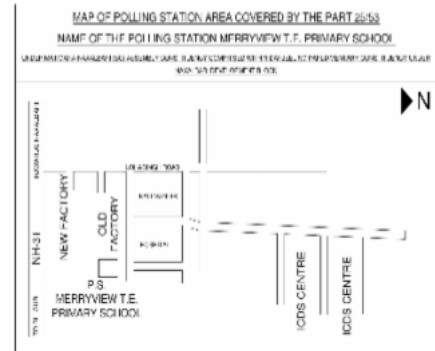

Cad View

Key MAP View