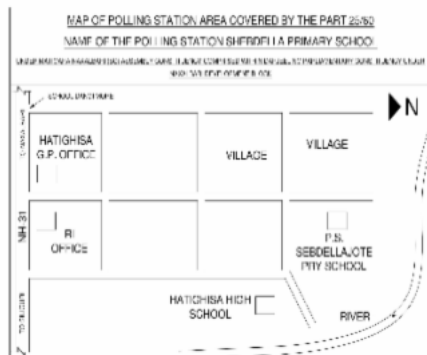

Nazri Naksha