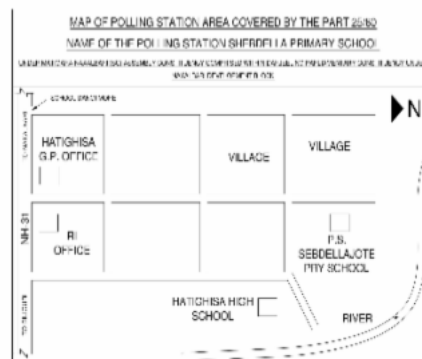

নির্বাচক নিবন্ধন আধিকারিকের স্বাক্ষর

Nazri Naksha

Google Map View

Polling Station Building Front View

Polling Station Front View

Cad View

Key MAP View

1 নাম : মহঃ আমজাদ আলী পিতার নাম: আসগার আলী বাড়ির নং : n0166 বয়স : 45 লিঙ্গ : পুরুষ	BQT1951052 ফটো উপলব্ধ	2 নাম : মহঃ কালাম পিতার নাম: আব্দুল রশিদ বাড়ির নং : n0201 বয়স : 59 লিঙ্গ : পুরুষ	ZRS1605187 ফটো উপলব্ধ	3 নাম : সালমান আলি পিতার নাম: আমজাদ আলি বাড়ির নং : এন2021 বয়স : 21 লিঙ্গ : পুরুষ	ZRS2923977 ফটো উপলব্ধ
4 নাম : সহরুন খাতুন স্বামীর নাম: গরিবুদ্দিন আনসারী বাড়ির নং : n0069 বয়স : 59 লিঙ্গ : মহিলা	WB/04/026/165022 ফটো উপলব্ধ	5 নাম : হাফেজ নেশা স্বামীর নাম: মজিবুল আনসারী বাড়ির নং : n0208 বয়স : 54 লিঙ্গ : মহিলা	ZRS1774710 ফটো উপলব্ধ	6 নাম : রেহেরা বেগম পিতার নাম: মোহাম্মদ কালাম বাড়ির নং : এন0201 বয়স : 22 লিঙ্গ : পুরুষ	ZRS2806370 ফটো উপলব্ধ
7 নাম : মিনা খাতুন স্বামীর নাম: জাহাঙ্গীর আনসারী বাড়ির নং : n0265 বয়স : 32 লিঙ্গ : মহিলা	ZRS1617729 ফটো উপলব্ধ	8 নাম : আসসিরা খাতুন স্বামীর নাম: মফজল হক বাড়ির নং : n0227 বয়স : 46 লিঙ্গ : মহিলা	BQT2781003 ফটো উপলব্ধ	9 নাম : জয়বন নেছা স্বামীর নাম: কাসিমুদ্দিন আনসারী বাড়ির নং : n0069 বয়স : 62 লিঙ্গ : মহিলা	WB/04/026/165015 ফটো উপলব্ধ
10 নাম : রেজিনা খাতুন স্বামীর নাম: মহঃ মাজিদুল বাড়ির নং : n0213 বয়স : 35 লিঙ্গ : মহিলা	ZRS1150598 ফটো উপলব্ধ	11 নাম : হোসনা বানু স্বামীর নাম: মহঃ কালাম বাড়ির নং : n0201 বয়স : 51 লিঙ্গ : মহিলা	WB/04/028/174151 ফটো উপলব্ধ	12 নাম : তাজমিরা খাতুন স্বামীর নাম: জামসেদ আনসারী বাড়ির নং : n0192 বয়স : 40 লিঙ্গ : মহিলা	BQT3477593 ফটো উপলব্ধ
13 নাম : সাকিনা খাতুন পিতার নাম: ইসুপ আনসারি বাড়ির নং : n0239 বয়স : 32 লিঙ্গ : মহিলা	ZRS2107688 ফটো উপলব্ধ	14 নাম : ফাতিমা বেগম মায়ের নাম: জয়নুন্নেসা বাড়ির নং : এন0001 বয়স : 23 লিঙ্গ : মহিলা	ZRS2874121 ফটো উপলব্ধ	15 নাম : ঐতুন নেছা স্বামীর নাম: মনজুর আনসারি বাড়ির নং : n0053 বয়স : 56 লিঙ্গ : মহিলা	WB/04/026/165044 ফটো উপলব্ধ
16 নাম : হালিমা খাতুন স্বামীর নাম: মোক্তার আনসারি বাড়ির নং : n0048 বয়স : 59 লিঙ্গ : মহিলা	WB/04/026/165063 ফটো উপলব্ধ	17 নাম : মনজুর আনসারি পিতার নাম: আহনুল আনসারি বাড়ির নং : n0048 বয়স : 60 লিঙ্গ : পুরুষ	WB/04/026/165043 ফটো উপলব্ধ	18 নাম : ইল্লাস আনসারি পিতার নাম: মনজুর আনসারি বাড়ির নং : n0048 বয়স : 26 লিঙ্গ : পুরুষ	ZRS2411080 ফটো উপলব্ধ
19 নাম : রেজায়েন আনসারি পিতার নাম: সালিমুদ্দিন আনসারি বাড়ির নং : n0065 বয়স : 29 লিঙ্গ : পুরুষ	ZRS2107647 ফটো উপলব্ধ	20 নাম : ফরিদা নেছা স্বামীর নাম: সালিমুদ্দিন আনসারি বাড়ির নং : n0055 বয়স : 61 লিঙ্গ : মহিলা	WB/04/026/165042 ফটো উপলব্ধ	21 নাম : মোক্তার আনসারি পিতার নাম: রহমান আনসারি বাড়ির নং : n0018 বয়স : 62 লিঙ্গ : পুরুষ	WB/04/026/165054 ফটো উপলব্ধ
22 নাম : সাহাবুদ্দিন আনসারি পিতার নাম: সবরতি আনসারি বাড়ির নং : n0053 বয়স : 60 লিঙ্গ : পুরুষ	WB/04/026/165061 ফটো উপলব্ধ	23 নাম : তেরসা ওঁড়াও স্বামীর নাম: রবেন ওঁড়াও বাড়ির নং : n0050 বয়স : 46 লিঙ্গ : মহিলা	BQT2776466 ফটো উপলব্ধ	24 নাম : সাকিবুল আনসারি পিতার নাম: মঈনুজ্জামান আনসারি বাড়ির নং : n0062 বয়স : 20 লিঙ্গ : পুরুষ	ZRS1446145 ফটো উপলব্ধ
25 নাম : নশীমা খাতুন স্বামীর নাম: আকতার আনসারী বাড়ির নং : n0051 বয়স : 38 লিঙ্গ : মহিলা	ZRS1774926 ফটো উপলব্ধ	26 নাম : শালিমুদ্দিন আনসারি পিতার নাম: দারবান আনসারি বাড়ির নং : n0055 বয়স : 67 লিঙ্গ : পুরুষ	WB/04/026/165041 ফটো উপলব্ধ	27 নাম : নাসিরুদ্দিন আনসারি পিতার নাম: মঞ্জুর আনসারি বাড়ির নং : n0048 বয়স : 28 লিঙ্গ : পুরুষ	ZRS2107654 ফটো উপলব্ধ
28 নাম : আজহার আনসারী পিতার নাম: মোক্তার আনসারী বাড়ির নং : নং ০১৮ বয়স : 25 লিঙ্গ : পুরুষ	ZRS2442473 ফটো উপলব্ধ	29 নাম : সুলতান আনসারি পিতার নাম: রাজ্জাক আনসারি বাড়ির নং : n0202 বয়স : 51 লিঙ্গ : পুরুষ	LCC3881026 ফটো উপলব্ধ	30 নাম : জরিদা খাতুন স্বামীর নাম: সাহাবুদ্দিন আনসারি বাড়ির নং : n0053 বয়স : 40 লিঙ্গ : মহিলা	ZRS1775089 ফটো উপলব্ধ