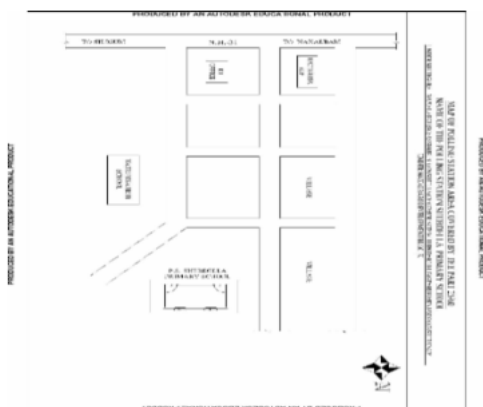

নির্বাচক নিবন্ধন আধিকারিকের স্বাক্ষর

Nazri Naksha

Google Map View

Polling Station Building Front View

Polling Station Front View

Cad View

Key MAP View

1 নাম : মহঃ আমজাদ আলী পিতার নাম: আসগার আলী বাড়ির নং : n0166 বয়স : 45 লিঙ্গ : পুরুষ	BQT1951052 ফটো উপলব্ধ	2 নাম : মহঃ কালাম পিতার নাম: আব্দুল রশিদ বাড়ির নং : n0201 বয়স : 59 লিঙ্গ : পুরুষ	ZRS1605187 ফটো উপলব্ধ	3 নাম : সালমান আলি পিতার নাম: আমজাদ আলি বাড়ির নং : এন2021 বয়স : 21 লিঙ্গ : পুরুষ	ZRS2923977 ফটো উপলব্ধ
4 নাম : সহরুন খাতুন স্বামীর নাম: গরিবুদ্দিন আনসারী বাড়ির নং : n0069 বয়স : 59 লিঙ্গ : মহিলা	WB/04/026/165022 ফটো উপলব্ধ	5 নাম : হাফেজ নেশা স্বামীর নাম: মজিবুল আনসারী বাড়ির নং : n0208 বয়স : 54 লিঙ্গ : মহিলা	ZRS1774710 ফটো উপলব্ধ	6 নাম : রেহেরা বেগম পিতার নাম: মোহাম্মদ কালাম বাড়ির নং : এন0201 বয়স : 22 লিঙ্গ : পুরুষ	ZRS2806370 ফটো উপলব্ধ
7 নাম : মিনা খাতুন স্বামীর নাম: জাহাঙ্গীর আনসারী বাড়ির নং : n0265 বয়স : 32 লিঙ্গ : মহিলা	ZRS1617729 ফটো উপলব্ধ	8 নাম : আসসিরা খাতুন স্বামীর নাম: মফজল হক বাড়ির নং : n0227 বয়স : 46 লিঙ্গ : মহিলা	BQT2781003 ফটো উপলব্ধ	9 নাম : জয়বন নেছা স্বামীর নাম: কাসিমুদ্দিন আনসারী বাড়ির নং : n0069 বয়স : 62 লিঙ্গ : মহিলা	WB/04/026/165015 ফটো উপলব্ধ
10 নাম : রেজিনা খাতুন স্বামীর নাম: মহঃ মাজিদুল বাড়ির নং : n0213 বয়স : 35 লিঙ্গ : মহিলা	ZRS1150598 ফটো উপলব্ধ	11 নাম : হোসনা বানু স্বামীর নাম: মহঃ কালাম বাড়ির নং : n0201 বয়স : 51 লিঙ্গ : মহিলা	WB/04/028/174151 ফটো উপলব্ধ	12 নাম : তাজমিরা খাতুন স্বামীর নাম: জামসেদ আনসারী বাড়ির নং : n0192 বয়স : 40 লিঙ্গ : মহিলা	BQT3477593 ফটো উপলব্ধ
13 নাম : সাকিনা খাতুন পিতার নাম: ইসুপ আনসারি বাড়ির নং : n0239 বয়স : 32 লিঙ্গ : মহিলা	ZRS2107688 ফটো উপলব্ধ	14 নাম : ফাতিমা বেগম মায়ের নাম: জয়নুন্নেসা বাড়ির নং : এন0001 বয়স : 23 লিঙ্গ : মহিলা	ZRS2874121 ফটো উপলব্ধ	15 নাম : ঐতুন নেছা স্বামীর নাম: মনজুর আনসারি বাড়ির নং : n0053 বয়স : 56 লিঙ্গ : মহিলা	WB/04/026/165044 ফটো উপলব্ধ
16 নাম : হালিমা খাতুন স্বামীর নাম: মোক্তার আনসারি বাড়ির নং : n0048 বয়স : 59 লিঙ্গ : মহিলা	WB/04/026/165063 ফটো উপলব্ধ	17 নাম : মনজুর আনসারি পিতার নাম: আহনুল আনসারি বাড়ির নং : n0048 বয়স : 60 লিঙ্গ : পুরুষ	WB/04/026/165043 ফটো উপলব্ধ	18 নাম : ইল্লাস আনসারি পিতার নাম: মনজুর আনসারি বাড়ির নং : n0048 বয়স : 26 লিঙ্গ : পুরুষ	ZRS2411080 ফটো উপলব্ধ
19 নাম : রেজায়েন আনসারি পিতার নাম: সালিমুদ্দিন আনসারি বাড়ির নং : n0065 বয়স : 29 লিঙ্গ : পুরুষ	ZRS2107647 ফটো উপলব্ধ	20 নাম : ফরিদা নেছা স্বামীর নাম: সালিমুদ্দিন আনসারি বাড়ির নং : n0055 বয়স : 61 লিঙ্গ : মহিলা	WB/04/026/165042 ফটো উপলব্ধ	21 নাম : মোক্তার আনসারি পিতার নাম: রহমান আনসারি বাড়ির নং : n0018 বয়স : 62 লিঙ্গ : পুরুষ	WB/04/026/165054 ফটো উপলব্ধ
22 নাম : সাহাবুদ্দিন আনসারি পিতার নাম: সবরতি আনসারি বাড়ির নং : n0053 বয়স : 60 লিঙ্গ : পুরুষ	WB/04/026/165061 ফটো উপলব্ধ	23 নাম : তেরসা ওঁড়াও স্বামীর নাম: রবেন ওঁড়াও বাড়ির নং : n0050 বয়স : 46 লিঙ্গ : মহিলা	BQT2776466 ফটো উপলব্ধ	24 নাম : সাকিবুল আনসারি পিতার নাম: মঈনুজ্জামান আনসারি বাড়ির নং : n0062 বয়স : 20 লিঙ্গ : পুরুষ	ZRS1446145 ফটো উপলব্ধ
25 নাম : নশীমা খাতুন স্বামীর নাম: আকতার আনসারী বাড়ির নং : n0051 বয়স : 38 লিঙ্গ : মহিলা	ZRS1774926 ফটো উপলব্ধ	26 নাম : শালিমুদ্দিন আনসারি পিতার নাম: দারবান আনসারি বাড়ির নং : n0055 বয়স : 67 লিঙ্গ : পুরুষ	WB/04/026/165041 ফটো উপলব্ধ	27 নাম : নাসিরুদ্দিন আনসারি পিতার নাম: মঞ্জুর আনসারি বাড়ির নং : n0048 বয়স : 28 লিঙ্গ : পুরুষ	ZRS2107654 ফটো উপলব্ধ
28 নাম : আজহার আনসারী পিতার নাম: মোক্তার আনসারী বাড়ির নং : নং ০১৮ বয়স : 25 লিঙ্গ : পুরুষ	ZRS2442473 ফটো উপলব্ধ	29 নাম : সুলতান আনসারি পিতার নাম: রাজ্জাক আনসারি বাড়ির নং : n0202 বয়স : 51 লিঙ্গ : পুরুষ	LCC3881026 ফটো উপলব্ধ	30 নাম : জরিদা খাতুন স্বামীর নাম: সাহাবুদ্দিন আনসারি বাড়ির নং : n0053 বয়স : 40 লিঙ্গ : মহিলা	ZRS1775089 ফটো উপলব্ধ