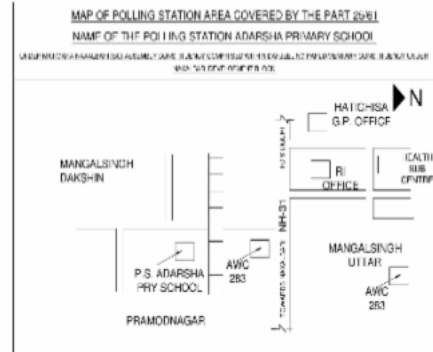

Key MAP View