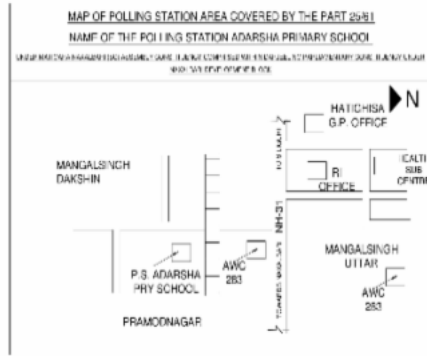

Nazri Naksha