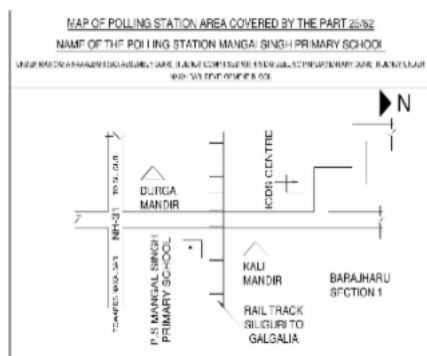

Nazri Naksha