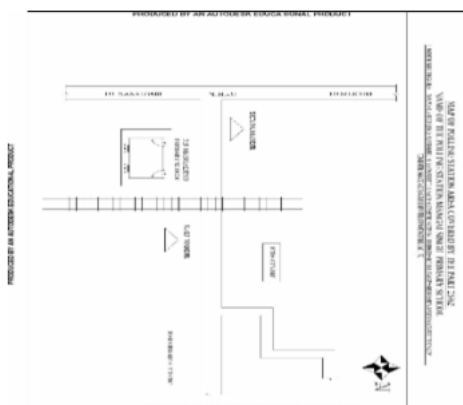

নির্বাচক নিবন্ধন আধিকারিকের স্বাক্ষর

Nazri Naksha

Google Map View

Polling Station Building Front View

Polling Station Front View

Cad View

Key MAP View

1 নাম : রাহান সুর রায় পিতার নাম: প্রেম বাহাদুর রাই বাড়ির নং : এন0453 বয়স : 48 লিঙ্গ : পুরুষ	AJC4380085 ফটো উপলব্ধ	2 নাম : তুলসী মায়্যা ছেত্রি স্বামীর নাম: মনোহর ছেত্রি বাড়ির নং : 019 বয়স : 58 লিঙ্গ : মহিলা	KBK0250613 ফটো উপলব্ধ	3 নাম : হস্ত বাহাদুর রাই পিতার নাম: যম বাহাদুর রাই বাড়ির নং : এন0241 বয়স : 45 লিঙ্গ : পুরুষ	AJC4472320 ফটো উপলব্ধ
4 নাম : গণেশ প্রসাদ পৌডেল পিতার নাম: (এল) যম বাহাদুর পৌডেল বাড়ির নং : এন0121 বয়স : 52 লিঙ্গ : পুরুষ	KBK0432807 ফটো উপলব্ধ	5 নাম : ফিলিপ মিজু পিতার নাম: পিটার মিজু বাড়ির নং : n0241 বয়স : 43 লিঙ্গ : পুরুষ	ZRS1279181 ফটো উপলব্ধ	Q 6 নাম : ধনমায় থাপা পিতার নাম: তুলা বাহাদুর থাপা বাড়ির নং : এন0428 বয়স : 32 লিঙ্গ : মহিলা	TQH3704764 ফটো উপলব্ধ
7 নাম : শান্তি রায় স্বামীর নাম: রাহান সুর রায় বাড়ির নং : এন0453 বয়স : 40 লিঙ্গ : মহিলা	AJC4380093 ফটো উপলব্ধ	8 নাম : গজমান গৌতম পিতার নাম: রঙ্গলাল গৌতম বাড়ির নং : N0001 বয়স : 50 লিঙ্গ : পুরুষ	ZRS2359115 ফটো উপলব্ধ	Q 9 নাম : DELETED পিতার নাম: DELETED বাড়ির নং : N0001 বয়স : 36 লিঙ্গ : পুরুষ	AVV1205319 ফটো উপলব্ধ
10 নাম : বিনীতা উরাও স্বামীর নাম: টিংকু উরাও বাড়ির নং : N0001 বয়স : 29 লিঙ্গ : মহিলা	TQF1841410 ফটো উপলব্ধ	11 নাম : মন বাহাদুর ছেত্রি পিতার নাম: লক্ষ্মণ ছেত্রি বাড়ির নং : এন0001 বয়স : 55 লিঙ্গ : পুরুষ	HQX0458778 ফটো উপলব্ধ	Q 12 নাম : DELETED পিতার নাম: DELETED বাড়ির নং : N0001 বয়স : 31 লিঙ্গ : মহিলা	AVV1123520 ফটো উপলব্ধ
13 নাম : মদন কুমার রায় পিতার নাম: তারা কান্ত রায় বাড়ির নং : এন0001 বয়স : 39 লিঙ্গ : পুরুষ	GLQ4634119 ফটো উপলব্ধ	14 নাম : মীনা ছেত্রি স্বামীর নাম: মন বাহাদুর ছেত্রি বাড়ির নং : এন0001 বয়স : 43 লিঙ্গ : মহিলা	HQX0368480 ফটো উপলব্ধ	Q 15 নাম : নবীনা লিথু পিতার নাম: গোবিন্দ প্রসাদ লিথু বাড়ির নং : N0001 বয়স : 32 লিঙ্গ : মহিলা	ZRS2358604 ফটো উপলব্ধ
16 নাম : রোশন গৌতম পিতার নাম: গজমান গৌতম বাড়ির নং : N0001 বয়স : 24 লিঙ্গ : পুরুষ	ZRS2640688 ফটো উপলব্ধ	17 নাম : ভরত বর্মন পিতার নাম: দেবেন বর্মন বাড়ির নং : N0001 বয়স : 41 লিঙ্গ : পুরুষ	BQT3380466 ফটো উপলব্ধ	18 নাম : আরতী ছেত্রি স্বামীর নাম: বিজয় ছেত্রি বাড়ির নং : এন0001 বয়স : 40 লিঙ্গ : মহিলা	TQH3511615 ফটো উপলব্ধ
19 নাম : বিজয় ছেত্রি পিতার নাম: ধন বাহাদুর ছেত্রি বাড়ির নং : এন0001 বয়স : 44 লিঙ্গ : পুরুষ	TQH3511599 ফটো উপলব্ধ	20 নাম : সমির থাপা পিতার নাম: চন্দন কুমার থাপা বাড়ির নং : এন0001 বয়স : 51 লিঙ্গ : পুরুষ	BQT1852359 ফটো উপলব্ধ	21 নাম : প্রিথীকা লেপচা পিতার নাম: সাইলাস লেপচা বাড়ির নং : এন001 বয়স : 23 লিঙ্গ : মহিলা	ZRS2732600 ফটো উপলব্ধ
22 নাম : সুস্মিতা গুরুং পিতার নাম: দেবী কুমার গুরুং বাড়ির নং : এন0001 বয়স : 22 লিঙ্গ : মহিলা	ZRS2938371 ফটো উপলব্ধ	23 নাম : তুলেশ্বরী রায় স্বামীর নাম: ধনি রায় বাড়ির নং : n0001 বয়স : 39 লিঙ্গ : মহিলা	BQT3742095 ফটো উপলব্ধ	24 নাম : অহল্যা রায় স্বামীর নাম: মহাদেব রায় বাড়ির নং : N0001 বয়স : 33 লিঙ্গ : মহিলা	NTL1394857 ফটো উপলব্ধ
25 নাম : সুরেশ গৌতম পিতার নাম: গাজমান গৌতম বাড়ির নং : এন0001 বয়স : 22 লিঙ্গ : পুরুষ	ZRS2858348 ফটো উপলব্ধ	26 নাম : ইন্দু লিথু মায়ের নাম: কমলা দেবী লিথু বাড়ির নং : N0001 বয়স : 39 লিঙ্গ : মহিলা	ZRS2358596 ফটো উপলব্ধ	Q 27 নাম : অনীশা রাই পিতার নাম: রাজ কুমার রাই বাড়ির নং : এন0001 বয়স : 29 লিঙ্গ : মহিলা	ZRS2763621 ফটো উপলব্ধ
28 নাম : সান্তনা রায় পিতার নাম: ঝোগেশ রায় বাড়ির নং : N0001 বয়স : 26 লিঙ্গ : মহিলা	ZRS2640670 ফটো উপলব্ধ	29 নাম : রোমা দেবী বাস্কে.ার স্বামীর নাম: সুরেশ বাস্কে.ার বাড়ির নং : এন0001 বয়স : 40 লিঙ্গ : মহিলা	NKE2672996 ফটো উপলব্ধ	Q 30 নাম : অপর্ণা রায় মায়ের নাম: সুধা রায় বাড়ির নং : N0001 বয়স : 25 লিঙ্গ : মহিলা	ZRS2634558 ফটো উপলব্ধ