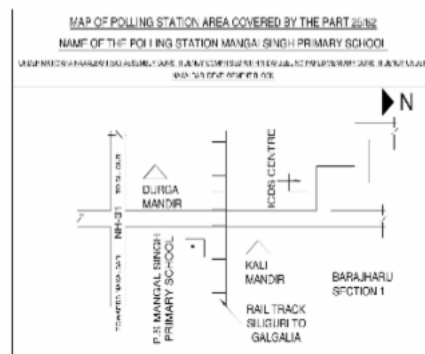

Key MAP View