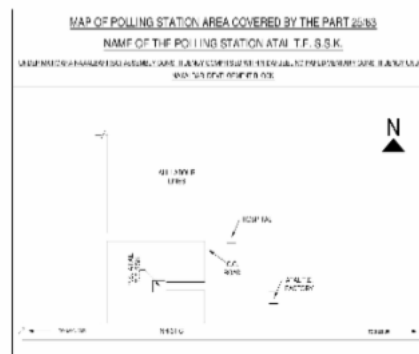

নির্বাচক নিবন্ধন আধিকারিকের স্বাক্ষর

Nazri Naksha

Google Map View

Polling Station Building Front View

Polling Station Front View

Cad View

Key MAP View

1 নাম : শম্ভু উপাধ্যায় পিতার নাম: হরি প্রসাদ উপাধ্যায় বাড়ির নং : n0265 বয়স : 43 লিঙ্গ : পুরুষ	BQT3594363 ফটো উপলব্ধ	2 নাম : ভারতী উপাধ্যায় পিতার নাম: শংকর উপাধ্যায় বাড়ির নং : N0089 বয়স : 24 লিঙ্গ : মহিলা	ZRS2628477 ফটো উপলব্ধ	3 নাম : সঞ্জয় উপাধ্যায় পিতার নাম: শংকর উপাধ্যায় বাড়ির নং : N0089 বয়স : 26 লিঙ্গ : পুরুষ	ZRS2628287 ফটো উপলব্ধ
4 নাম : শ্যামলী উপাধ্যায় স্বামীর নাম: শম্ভু উপাধ্যায় বাড়ির নং : n0265 বয়স : 41 লিঙ্গ : মহিলা	ZRS1012871 ফটো উপলব্ধ	5 নাম : খুশি উপাধ্যায় পিতার নাম: শম্ভু উপাধ্যায় বাড়ির নং : এন2023 বয়স : 21 লিঙ্গ : মহিলা	ZRS2993061 ফটো উপলব্ধ	6 নাম : অক্ষিত একা পিতার নাম: এগনাসিউস একা বাড়ির নং : নং 050 বয়স : 26 লিঙ্গ : পুরুষ	ZRS2457661 ফটো উপলব্ধ
7 নাম : বিশাখা একা পিতার নাম: পরমানন্দ একা বাড়ির নং : এন0050 বয়স : 23 লিঙ্গ : মহিলা	ZRS2733301 ফটো উপলব্ধ	8 নাম : বিশাল একা পিতার নাম: পরমানন্দ একা বাড়ির নং : নং 050 বয়স : 25 লিঙ্গ : পুরুষ	ZRS2457703 ফটো উপলব্ধ	9 নাম : জয়মঙ্গল খালকো পিতার নাম: জয়মেনরাম খালকো বাড়ির নং : n0002 বয়স : 37 লিঙ্গ : পুরুষ	BQT3811700 ফটো উপলব্ধ
10 নাম : অনিমা ওরাও পিতার নাম: জার্মেল রাম ওরাও বাড়ির নং : n0002 বয়স : 40 লিঙ্গ : মহিলা	ZRS1606516 ফটো উপলব্ধ	11 নাম : সরিতা ওরাও স্বামীর নাম: লেব্রানতুস ওরাও বাড়ির নং : n0002 বয়স : 51 লিঙ্গ : মহিলা	WB/04/026/177004 ফটো উপলব্ধ	12 নাম : শ্রীরাম ওড়াও মায়ের নাম: শালো ওড়াও বাড়ির নং : n0001 বয়স : 35 লিঙ্গ : পুরুষ	ZRS1153642 ফটো উপলব্ধ
13 নাম : জীবন ওরাও পিতার নাম: লেব্রানতুস ওরাও বাড়ির নং : n0002 বয়স : 27 লিঙ্গ : পুরুষ	ZRS2411510 ফটো উপলব্ধ	14 নাম : বন্জংটা সোনার স্বামীর নাম: সর্বন সোনার বাড়ির নং : এন001 বয়স : 27 লিঙ্গ : মহিলা	ZRS2733277 ফটো উপলব্ধ	15 নাম : সমিরা একা মায়ের নাম: ফিরডা একা বাড়ির নং : এন001 বয়স : 33 লিঙ্গ : মহিলা	ZRS1608033 ফটো উপলব্ধ
16 নাম : বিকাশ ওরাও মায়ের নাম: শালো ওরাও বাড়ির নং : n0001 বয়স : 39 লিঙ্গ : পুরুষ	BQT3171790 ফটো উপলব্ধ	17 নাম : শালো ওরাও স্বামীর নাম: রাজেশ ওরাও বাড়ির নং : n0001 বয়স : 57 লিঙ্গ : মহিলা	WB/04/026/177002 ফটো উপলব্ধ	18 নাম : লেব্রানতুস ওরাও পিতার নাম: বেরসেন ওরাও বাড়ির নং : n0002 বয়স : 56 লিঙ্গ : পুরুষ	WB/04/026/177003 ফটো উপলব্ধ
19 নাম : সুমন ওরাও পিতার নাম: পদকো ওরাও বাড়ির নং : পাক্কালাইন বয়স : 28 লিঙ্গ : মহিলা	ZRS2794600 ফটো উপলব্ধ	20 নাম : মুক্তি ওঁরাও পিতার নাম: লেব্রানতুস ওঁরাও বাড়ির নং : n0002 বয়স : 36 লিঙ্গ : মহিলা	ZRS1153634 ফটো উপলব্ধ	21 নাম : রজন্তী ওরাও পিতার নাম: লেব্রানতুস ওরাও বাড়ির নং : n0002 বয়স : 33 লিঙ্গ : মহিলা	ZRS1447267 ফটো উপলব্ধ
22 নাম : সঞ্জীবন ওরাও মায়ের নাম: শালো ওরাও বাড়ির নং : n0001 বয়স : 27 লিঙ্গ : পুরুষ	ZRS2361228 ফটো উপলব্ধ	23 নাম : কুলদীপ ওঁরাও পিতার নাম: সবিতা ওঁরাও বাড়ির নং : N0174 বয়স : 24 লিঙ্গ : পুরুষ	ZRS2633972 ফটো উপলব্ধ	24 নাম : দীপশিখা ওঁরাও পিতার নাম: রাজেশ ওঁরাও বাড়ির নং : N0174 বয়স : 24 লিঙ্গ : মহিলা	ZRS2628451 ফটো উপলব্ধ
25 নাম : সেবন্তী কুজুর পিতার নাম: ধনলাল কুজুর বাড়ির নং : n0027 বয়স : 38 লিঙ্গ : মহিলা	ZRS1085760 ফটো উপলব্ধ	26 নাম : মহঃ সাধী খান পিতার নাম: মহঃ হামিদ খান বাড়ির নং : n0029 বয়স : 33 লিঙ্গ : পুরুষ	ZRS1279652 ফটো উপলব্ধ	27 নাম : এজাজ আহমেদ খান পিতার নাম: মহঃ সাগির খান বাড়ির নং : নং 054 বয়স : 25 লিঙ্গ : পুরুষ	ZRS2633998 ফটো উপলব্ধ
28 নাম : সাহনাজ খাতুন পিতার নাম: মহঃ সাগীর খান বাড়ির নং : n0029 বয়স : 28 লিঙ্গ : মহিলা	ZRS2269389 ফটো উপলব্ধ	29 নাম : রজত খালকো পিতার নাম: হেমন্ত খালকো বাড়ির নং : এন0074 বয়স : 25 লিঙ্গ : পুরুষ	ZRS2733384 ফটো উপলব্ধ	30 নাম : কুমিতা খালকো পিতার নাম: সুধীর খালকো বাড়ির নং : নং 054 বয়স : 26 লিঙ্গ : মহিলা	ZRS2457620 ফটো উপলব্ধ