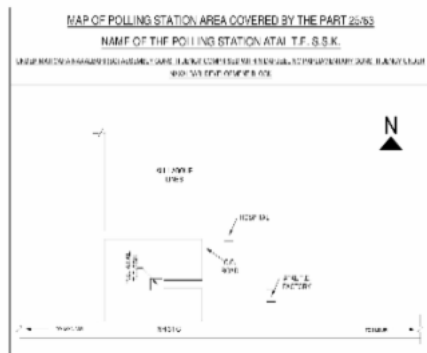

Nazri Naksha