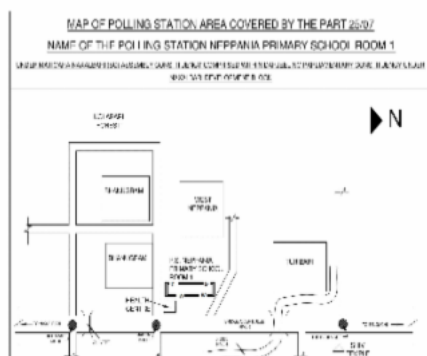

Cad View

Key MAP View