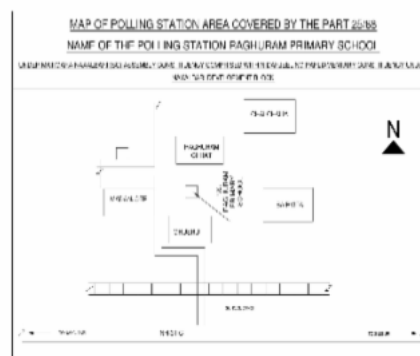

নির্বাচক নিবন্ধন আধিকারিকের স্বাক্ষর

Nazri Naksha

Google Map View

Polling Station Building Front View

Polling Station Front View

Cad View

Key MAP View

1 নাম : পীতন উরাও পিতার নাম: বন্ধু উরাও বাড়ির নং : n0002 বয়স : 58 লিঙ্গ : পুরুষ	WB/04/026/174011	ফটো উপলব্ধ	2 নাম : সনিচারেয়া উরাও অন্যান্য: পিতন উরাও বাড়ির নং : n0002 বয়স : 55 লিঙ্গ : মহিলা	WB/04/026/174012	ফটো উপলব্ধ	3 নাম : ভাগবান দাস ওরাও পিতার নাম: পিতন ওরাও বাড়ির নং : n0021 বয়স : 34 লিঙ্গ : পুরুষ	ZRS1608777	ফটো উপলব্ধ
4 নাম : রবিতা ওরাও পিতার নাম: ছোটেলাল ওরাও বাড়ির নং : এন0013 বয়স : 23 লিঙ্গ : মহিলা	ZRS2733715	ফটো উপলব্ধ	5 নাম : সাবিত্রী উরাও স্বামীর নাম: লক্ষ্মণ উরাও বাড়ির নং : N001 বয়স : 31 লিঙ্গ : মহিলা	ZRS2460863	ফটো উপলব্ধ	6 নাম : বন্ধন উরাও পিতার নাম: শুকরা উরাও বাড়ির নং : n0020 বয়স : 68 লিঙ্গ : পুরুষ	WB/04/026/174002	ফটো উপলব্ধ
7 নাম : ছোটেলাল উরাও পিতার নাম: চান্দে উরাও বাড়ির নং : n0013 বয়স : 53 লিঙ্গ : পুরুষ	WB/04/026/174006	ফটো উপলব্ধ	8 নাম : সংগীতা ওরাও পিতার নাম: ছোটেলাল ওরাও বাড়ির নং : n0013 বয়স : 30 লিঙ্গ : মহিলা	ZRS2060630	ফটো উপলব্ধ	Q 9 নাম : সুনীল ওরাও পিতার নাম: বন্ধন ওরাও বাড়ির নং : বয়স : 33 লিঙ্গ : পুরুষ	ZRS1608769	ফটো উপলব্ধ
10 নাম : মিলো উরাও স্বামীর নাম: বন্ধন উরাও বাড়ির নং : n0020 বয়স : 66 লিঙ্গ : মহিলা	WB/04/026/174520	ফটো উপলব্ধ	11 নাম : বন্ধন উরাও স্বামীর নাম: ছোটেলাল উরাও বাড়ির নং : n0013 বয়স : 51 লিঙ্গ : মহিলা	WB/04/026/174007	ফটো উপলব্ধ	12 নাম : রাজ উরাও পিতার নাম: বন্ধন উরাও বাড়ির নং : n0021 বয়স : 55 লিঙ্গ : পুরুষ	WB/04/026/174003	ফটো উপলব্ধ
13 নাম : সুরেন ওরাও পিতার নাম: বন্ধন ওরাও বাড়ির নং : n0020 বয়স : 32 লিঙ্গ : পুরুষ	ZRS1608694	ফটো উপলব্ধ	14 নাম : সুশীল ওরাও পিতার নাম: পিতন ওরাও বাড়ির নং : n0002 বয়স : 34 লিঙ্গ : পুরুষ	ZRS1448901	ফটো উপলব্ধ	15 নাম : মঙ্গলী ওরাও স্বামীর নাম: টারজান হাসদা বাড়ির নং : এন0001 বয়স : 48 লিঙ্গ : মহিলা	BQT3169117	ফটো উপলব্ধ
16 নাম : ললিতা ওরাও স্বামীর নাম: সিহুল ওরাও বাড়ির নং : 00 বয়স : 41 লিঙ্গ : মহিলা	ZRS2460855	ফটো উপলব্ধ	17 নাম : রূপালী ওরাও পিতার নাম: ফি টুল ওরাও বাড়ির নং : এন0190 বয়স : 24 লিঙ্গ : মহিলা	ZRS2733871	ফটো উপলব্ধ	18 নাম : ললিতা মারী পিতার নাম: বিজগা মারী বাড়ির নং : এন001 বয়স : 24 লিঙ্গ : মহিলা	ZRS2637882	ফটো উপলব্ধ
19 নাম : চুক্রী তামাং পিতার নাম: ধন সিং তামাং বাড়ির নং : গেনদলাজোটে বয়স : 25 লিঙ্গ : মহিলা	ZRS2635498	ফটো উপলব্ধ	Q 20 নাম : সঞ্জু ওরাও পিতার নাম: বীরলু ওরাও বাড়ির নং : N000 বয়স : 26 লিঙ্গ : পুরুষ	ZRS2635605	ফটো উপলব্ধ	21 নাম : দীপা লামা পিতার নাম: জশবহাদুর লামা বাড়ির নং : না বয়স : 24 লিঙ্গ : মহিলা	ZRS2635530	ফটো উপলব্ধ
22 নাম : অশোক তুরি পিতার নাম: মাসীদা তুরী বাড়ির নং : এন0001 বয়স : 44 লিঙ্গ : পুরুষ	GLQ3196078	ফটো উপলব্ধ	23 নাম : পুষ্পা ওরাও স্বামীর নাম: লিবনুস উরাও বাড়ির নং : 00 বয়স : 42 লিঙ্গ : মহিলা	ZRS2460962	ফটো উপলব্ধ	24 নাম : রাজেশ ওরাও মায়ের নাম: রিমোনিয়া ওরাও বাড়ির নং : n0001 বয়স : 35 লিঙ্গ : পুরুষ	ZRS1448893	ফটো উপলব্ধ
Q 25 নাম : বিরশি ওরাও স্বামীর নাম: শুকরা ওরাও বাড়ির নং : বয়স : 65 লিঙ্গ : মহিলা	WB/04/026/171029	ফটো উপলব্ধ	26 নাম : অনিল ওরাও মায়ের নাম: বিরশি ওরাও বাড়ির নং : n0018 বয়স : 37 লিঙ্গ : পুরুষ	ZRS2060614	ফটো উপলব্ধ	27 নাম : বিলাসু ওরাও পিতার নাম: চোয়া ওরাও বাড়ির নং : n0056 বয়স : 56 লিঙ্গ : পুরুষ	WB/04/026/174343	ফটো উপলব্ধ
28 নাম : রাজেশ ওরাও পিতার নাম: জিয়ালাল ওরাও বাড়ির নং : n0055 বয়স : 50 লিঙ্গ : পুরুষ	WB/04/026/174599	ফটো উপলব্ধ	29 নাম : প্রদীপ ওরাও পিতার নাম: ভুটকু ওরাও বাড়ির নং : n0028 বয়স : 48 লিঙ্গ : পুরুষ	WB/04/026/174600	ফটো উপলব্ধ	30 নাম : নেহা ওরাও পিতার নাম: প্রদীপ ওরাও বাড়ির নং : এন0001 বয়স : 22 লিঙ্গ : মহিলা	ZRS2959880	ফটো উপলব্ধ