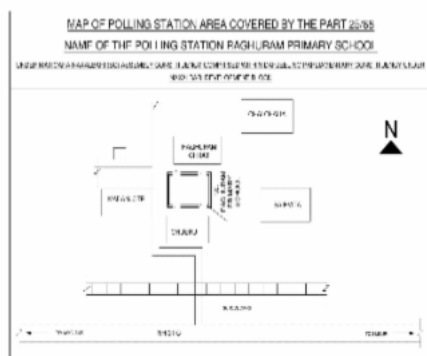

নির্বাচক নিবন্ধন আধিকারিকের স্বাক্ষর

Nazri Naksha

Google Map View

Polling Station Building Front View

Polling Station Front View

Cad View

Key MAP View

1 নাম : পীতন উরাও পিতার নাম: বন্ধু উরাও বাড়ির নং : n0002 বয়স : 58 লিঙ্গ : পুরুষ	WB/04/026/174011	ফটো উপলব্ধ	2 নাম : সনিচারেয়া উরাও অন্যান্য: পিতন উরাও বাড়ির নং : n0002 বয়স : 55 লিঙ্গ : মহিলা	WB/04/026/174012	ফটো উপলব্ধ	3 নাম : ভাগবান দাস ওরাও পিতার নাম: পিতন ওরাও বাড়ির নং : n0021 বয়স : 34 লিঙ্গ : পুরুষ	ZRS1608777	ফটো উপলব্ধ
4 নাম : রবিতা ওরাও পিতার নাম: ছোটেলাল ওরাও বাড়ির নং : এন0013 বয়স : 23 লিঙ্গ : মহিলা	ZRS2733715	ফটো উপলব্ধ	5 নাম : সাবিত্রী উরাও স্বামীর নাম: লক্ষ্মণ উরাও বাড়ির নং : N001 বয়স : 31 লিঙ্গ : মহিলা	ZRS2460863	ফটো উপলব্ধ	6 নাম : বন্ধন উরাও পিতার নাম: শুকরা উরাও বাড়ির নং : n0020 বয়স : 68 লিঙ্গ : পুরুষ	WB/04/026/174002	ফটো উপলব্ধ
7 নাম : ছোটেলাল উরাও পিতার নাম: চান্দে উরাও বাড়ির নং : n0013 বয়স : 53 লিঙ্গ : পুরুষ	WB/04/026/174006	ফটো উপলব্ধ	8 নাম : সংগীতা ওরাও পিতার নাম: ছোটেলাল ওরাও বাড়ির নং : n0013 বয়স : 30 লিঙ্গ : মহিলা	ZRS2060630	ফটো উপলব্ধ	Q 9 নাম : সুনীল ওরাও পিতার নাম: বন্ধন ওরাও বাড়ির নং : বয়স : 33 লিঙ্গ : পুরুষ	ZRS1608769	ফটো উপলব্ধ
10 নাম : মিলো উরাও স্বামীর নাম: বন্ধন উরাও বাড়ির নং : n0020 বয়স : 66 লিঙ্গ : মহিলা	WB/04/026/174520	ফটো উপলব্ধ	11 নাম : বন্ধন উরাও স্বামীর নাম: ছোটেলাল উরাও বাড়ির নং : n0013 বয়স : 51 লিঙ্গ : মহিলা	WB/04/026/174007	ফটো উপলব্ধ	12 নাম : রাজ উরাও পিতার নাম: বন্ধন উরাও বাড়ির নং : n0021 বয়স : 55 লিঙ্গ : পুরুষ	WB/04/026/174003	ফটো উপলব্ধ
13 নাম : সুরেন ওরাও পিতার নাম: বন্ধন ওরাও বাড়ির নং : n0020 বয়স : 32 লিঙ্গ : পুরুষ	ZRS1608694	ফটো উপলব্ধ	14 নাম : সুশীল ওরাও পিতার নাম: পিতন ওরাও বাড়ির নং : n0002 বয়স : 34 লিঙ্গ : পুরুষ	ZRS1448901	ফটো উপলব্ধ	15 নাম : মঙ্গলী ওরাও স্বামীর নাম: টারজান হাসদা বাড়ির নং : এন0001 বয়স : 48 লিঙ্গ : মহিলা	BQT3169117	ফটো উপলব্ধ
16 নাম : ললিতা ওরাও স্বামীর নাম: সিহুল ওরাও বাড়ির নং : 00 বয়স : 41 লিঙ্গ : মহিলা	ZRS2460855	ফটো উপলব্ধ	17 নাম : রূপালী ওরাও পিতার নাম: ফি টুল ওরাও বাড়ির নং : এন0190 বয়স : 24 লিঙ্গ : মহিলা	ZRS2733871	ফটো উপলব্ধ	18 নাম : ললিতা মারী পিতার নাম: বিজগা মারী বাড়ির নং : এন001 বয়স : 24 লিঙ্গ : মহিলা	ZRS2637882	ফটো উপলব্ধ
19 নাম : চুক্রী তামাং পিতার নাম: ধন সিং তামাং বাড়ির নং : গেনদলাজোটে বয়স : 25 লিঙ্গ : মহিলা	ZRS2635498	ফটো উপলব্ধ	Q 20 নাম : সঞ্জু ওরাও পিতার নাম: বীরলু ওরাও বাড়ির নং : N000 বয়স : 26 লিঙ্গ : পুরুষ	ZRS2635605	ফটো উপলব্ধ	21 নাম : দীপা লামা পিতার নাম: জশবহাদুর লামা বাড়ির নং : না বয়স : 24 লিঙ্গ : মহিলা	ZRS2635530	ফটো উপলব্ধ
22 নাম : অশোক তুরি পিতার নাম: মাসীদা তুরী বাড়ির নং : এন0001 বয়স : 44 লিঙ্গ : পুরুষ	GLQ3196078	ফটো উপলব্ধ	23 নাম : পুষ্পা ওরাও স্বামীর নাম: লিবনুস উরাও বাড়ির নং : 00 বয়স : 42 লিঙ্গ : মহিলা	ZRS2460962	ফটো উপলব্ধ	24 নাম : রাজেশ ওরাও মায়ের নাম: রিমোনিয়া ওরাও বাড়ির নং : n0001 বয়স : 35 লিঙ্গ : পুরুষ	ZRS1448893	ফটো উপলব্ধ
Q 25 নাম : বিরশি ওরাও স্বামীর নাম: শুকরা ওরাও বাড়ির নং : বয়স : 65 লিঙ্গ : মহিলা	WB/04/026/171029	ফটো উপলব্ধ	26 নাম : অনিল ওরাও মায়ের নাম: বিরশি ওরাও বাড়ির নং : n0018 বয়স : 37 লিঙ্গ : পুরুষ	ZRS2060614	ফটো উপলব্ধ	27 নাম : বিলাসু ওরাও পিতার নাম: চোয়া ওরাও বাড়ির নং : n0056 বয়স : 56 লিঙ্গ : পুরুষ	WB/04/026/174343	ফটো উপলব্ধ
28 নাম : রাজেশ ওরাও পিতার নাম: জিয়ালাল ওরাও বাড়ির নং : n0055 বয়স : 50 লিঙ্গ : পুরুষ	WB/04/026/174599	ফটো উপলব্ধ	29 নাম : প্রদীপ ওরাও পিতার নাম: ভুটকু ওরাও বাড়ির নং : n0028 বয়স : 48 লিঙ্গ : পুরুষ	WB/04/026/174600	ফটো উপলব্ধ	30 নাম : নেহা ওরাও পিতার নাম: প্রদীপ ওরাও বাড়ির নং : এন0001 বয়স : 22 লিঙ্গ : মহিলা	ZRS2959880	ফটো উপলব্ধ