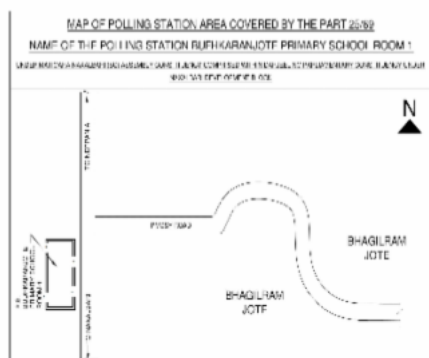

নির্বাচক নিবন্ধন আধিকারিকের স্বাক্ষর

Nazri Naksha

Google Map View

Polling Station Building Front View

Polling Station Front View

Cad View

Key MAP View

1 নাম : আনোয়ার খান পিতার নাম: আমীর খান বাড়ির নং : n0280 বয়স : 56 লিঙ্গ : পুরুষ	ZRS1962455 ফটো উপলব্ধ	2 নাম : নীলম কুমারী পিতার নাম: লালবাবু মাদুর বাড়ির নং : এন0283 বয়স : 32 লিঙ্গ : মহিলা	ZRS1452267 ফটো উপলব্ধ	3 নাম : জয়হরী সিংহ পিতার নাম: জিতেন সিংহ বাড়ির নং : এন2023 বয়স : 22 লিঙ্গ : পুরুষ	ZRS2920163 ফটো উপলব্ধ
4 নাম : আমির ফারুক খান পিতার নাম: আনোয়ার খান বাড়ির নং : n0280 বয়স : 26 লিঙ্গ : পুরুষ	ZRS2403624 ফটো উপলব্ধ	5 নাম : বিক্রম ভট্টরাই পিতার নাম: গঙ্গাপ্রসাদ ভট্টরাই বাড়ির নং : ভাগিলরাম বয়স : 22 লিঙ্গ : পুরুষ	ZRS2808905 ফটো উপলব্ধ	6 নাম : আশিক শর্মা মায়ের নাম: গিতা শর্মা বাড়ির নং : 280 বয়স : 26 লিঙ্গ : পুরুষ	ZRS2463081 ফটো উপলব্ধ
7 নাম : গীতা শর্মা স্বামীর নাম: বাবুল শর্মা বাড়ির নং : n0280 বয়স : 50 লিঙ্গ : মহিলা	BQT3731239 ফটো উপলব্ধ	8 নাম : লীনা খান স্বামীর নাম: আনোয়ার খান বাড়ির নং : n0280 বয়স : 53 লিঙ্গ : মহিলা	ZRS1962463 ফটো উপলব্ধ	9 নাম : আমির কাসম খান পিতার নাম: আনোয়ার খান বাড়ির নং : এন0280 বয়স : 22 লিঙ্গ : পুরুষ	ZRS2990505 ফটো উপলব্ধ
10 নাম : এলারুস ইন্দুয়ার পিতার নাম: পুসা ইন্দুয়ার বাড়ির নং : n0094 বয়স : 72 লিঙ্গ : পুরুষ	WB/04/026/084639 ফটো উপলব্ধ	11 নাম : আনাস্বেসিয়া ইন্দুয়ার স্বামীর নাম: বানা ইন্দুয়ার বাড়ির নং : n0094 বয়স : 59 লিঙ্গ : মহিলা	ZRS2530665 ফটো উপলব্ধ	12 নাম : পুষ্পা ইন্দুয়ার পিতার নাম: এলারুস ইন্দুয়ার বাড়ির নং : n0094 বয়স : 43 লিঙ্গ : মহিলা	BQT2741114 ফটো উপলব্ধ
13 নাম : জ্যোতি ইন্দোয়ার পিতার নাম: বানা ইন্দোয়ার বাড়ির নং : n0094 বয়স : 30 লিঙ্গ : মহিলা	ZRS1962596 ফটো উপলব্ধ	14 নাম : পুনম ইন্দুয়ার পিতার নাম: বানা ইন্দুয়ার বাড়ির নং : n0094 বয়স : 31 লিঙ্গ : মহিলা	ZRS1779818 ফটো উপলব্ধ	15 নাম : সামির ইন্দুয়ার পিতার নাম: বানা ইন্দুয়ার বাড়ির নং : 094 বয়স : 25 লিঙ্গ : পুরুষ	ZRS2462265 ফটো উপলব্ধ
16 নাম : বানা ইন্দোয়ার পিতার নাম: ফুসা ইন্দোয়ার বাড়ির নং : n0094 বয়স : 67 লিঙ্গ : পুরুষ	WB/04/026/084001 ফটো উপলব্ধ	17 নাম : রেবেকা ইন্দোয়ার স্বামীর নাম: শনিচারিয়া ইন্দোয়ার বাড়ির নং : n0094 বয়স : 66 লিঙ্গ : মহিলা	WB/04/026/084003 ফটো উপলব্ধ	18 নাম : অনিমা ইন্দুয়ার পিতার নাম: এলারুস ইন্দুয়ার বাড়ির নং : n0094 বয়স : 42 লিঙ্গ : মহিলা	BQT3575180 ফটো উপলব্ধ
19 নাম : ফুলি ইন্দোয়ার পিতার নাম: এলারুশ ইন্দোয়ার বাড়ির নং : n0201 বয়স : 39 লিঙ্গ : মহিলা	BQT3803830 ফটো উপলব্ধ	20 নাম : দীপক উপাধ্যায় পিতার নাম: নারায়ন উপাধ্যায় বাড়ির নং : n0007 বয়স : 56 লিঙ্গ : পুরুষ	WB/04/026/084006 ফটো উপলব্ধ	21 নাম : বিনিতা উপাধ্যায় পিতার নাম: দীপক উপাধ্যায় বাড়ির নং : 007 বয়স : 25 লিঙ্গ : মহিলা	ZRS2462950 ফটো উপলব্ধ
22 নাম : গনেশ উপাধ্যায় পিতার নাম: নারায়ন উপাধ্যায় বাড়ির নং : n0007 বয়স : 51 লিঙ্গ : পুরুষ	WB/04/026/084007 ফটো উপলব্ধ	23 নাম : মেনকা উপাধ্যায় স্বামীর নাম: নারায়ন উপাধ্যায় বাড়ির নং : n0007 বয়স : 72 লিঙ্গ : মহিলা	WB/04/026/084005 ফটো উপলব্ধ	24 নাম : বিবেক উপাধ্যাস পিতার নাম: দীপক উপাধ্যাস বাড়ির নং : n0007 বয়স : 27 লিঙ্গ : পুরুষ	ZRS2270486 ফটো উপলব্ধ
25 নাম : মিলা টিগা (ওরাও) স্বামীর নাম: আনন্দ ওরাও বাড়ির নং : n0085 বয়স : 39 লিঙ্গ : মহিলা	ZRS2219004 ফটো উপলব্ধ	26 নাম : অমরিত ওরাও পিতার নাম: টুকরু ওরাও বাড়ির নং : 079 বয়স : 25 লিঙ্গ : পুরুষ	ZRS2462133 ফটো উপলব্ধ	27 নাম : নিরেন সরকার পিতার নাম: বিধান সরকার বাড়ির নং : n0076 বয়স : 35 লিঙ্গ : পুরুষ	ZRS1086990 ফটো উপলব্ধ
28 নাম : রেনু ওরাও স্বামীর নাম: বাবুল ওরাও বাড়ির নং : n0092 বয়স : 38 লিঙ্গ : মহিলা	ZRS1609700 ফটো উপলব্ধ	29 নাম : সীতা ওরাও পিতার নাম: প্রেম ওরাও বাড়ির নং : n0090 বয়স : 33 লিঙ্গ : মহিলা	ZRS1609585 ফটো উপলব্ধ	30 নাম : উর্মিলা ওরাও মায়ের নাম: পাঁচো ওরাও বাড়ির নং : n0085 বয়স : 33 লিঙ্গ : মহিলা	ZRS1609536 ফটো উপলব্ধ