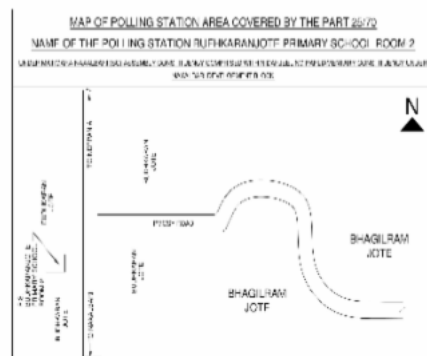

নির্বাচক নিবন্ধন আধিকারিকের স্বাক্ষর

Nazri Naksha

Google Map View

Polling Station Building Front View

Polling Station Front View

Cad View

Key MAP View

1 নাম : সুমিত্রা ভট্টরায় স্বামীর নাম: অর্জুন ভট্টরায় বাড়ির নং : এন0326 বয়স : 32 লিঙ্গ : মহিলা	KBK0464917 ফটো উপলব্ধ	2 নাম : অর্জুন ভট্টরায় পিতার নাম: বেনু কুমার ভট্টরায় বাড়ির নং : এন0326 বয়স : 33 লিঙ্গ : পুরুষ	KBK0412577 ফটো উপলব্ধ	3 নাম : মেনুকা শর্মা সিং স্বামীর নাম: ভগত সিং বাড়ির নং : n0250 বয়স : 59 লিঙ্গ : মহিলা	DHJ0557066 ফটো উপলব্ধ
4 নাম : জয় মন্তি উড়াও মায়ের নাম: মালতী ওরাংর বাড়ির নং : N223 বয়স : 25 লিঙ্গ : মহিলা	ZRS2592046 ফটো উপলব্ধ	5 নাম : রফেল উড়াও পিতার নাম: বেনজামিন উড়াও বাড়ির নং : n0021 বয়স : 64 লিঙ্গ : পুরুষ	WB/04/026/084356 ফটো উপলব্ধ	6 নাম : কেটকা উড়াও পিতার নাম: সিবন উড়াও বাড়ির নং : n0098 বয়স : 51 লিঙ্গ : পুরুষ	WB/04/026/084350 ফটো উপলব্ধ
7 নাম : অনুপ উরাও মায়ের নাম: ফুলনী উরাও বাড়ির নং : n0098 বয়স : 34 লিঙ্গ : পুরুষ	ZRS1282276 ফটো উপলব্ধ	8 নাম : ফুলনী উড়াও স্বামীর নাম: পুনাই উড়াও বাড়ির নং : n0098 বয়স : 65 লিঙ্গ : মহিলা	WB/04/026/084351 ফটো উপলব্ধ	9 নাম : ফুলকুমারী মুন্ডা পিতার নাম: অনিল মুন্ডা বাড়ির নং : এন0098 বয়স : 24 লিঙ্গ : মহিলা	ZRS2711273 ফটো উপলব্ধ
10 নাম : আগস্টিন ওরাও পিতার নাম: প্রন্থা ইজ ওরাও বাড়ির নং : n0021 বয়স : 36 লিঙ্গ : পুরুষ	ZRS1014984 ফটো উপলব্ধ	11 নাম : রেখা উরাও পিতার নাম: সুশীল উরাও বাড়ির নং : n0002 বয়স : 29 লিঙ্গ : মহিলা	ZRS1962737 ফটো উপলব্ধ	12 নাম : সুরজ উরাও পিতার নাম: সুশীল উরাও বাড়ির নং : n0002 বয়স : 32 লিঙ্গ : পুরুষ	ZRS1962638 ফটো উপলব্ধ
13 নাম : যগো উড়াও স্বামীর নাম: তেয়ার উড়াও বাড়ির নং : n0099 বয়স : 68 লিঙ্গ : মহিলা	BQT2741668 ফটো উপলব্ধ	14 নাম : শুভা ওরাও স্বামীর নাম: অনুপ ওরাও বাড়ির নং : n0098 বয়স : 36 লিঙ্গ : মহিলা	ZRS1780287 ফটো উপলব্ধ	15 নাম : সিলবিরীয়া কুজুর (উরাও) মায়ের নাম: ফুলনী উরাও বাড়ির নং : n0098 বয়স : 37 লিঙ্গ : মহিলা	ZRS1282326 ফটো উপলব্ধ
16 নাম : তেরশ উরাও পিতার নাম: পুলিকর উরাও বাড়ির নং : n0031 বয়স : 36 লিঙ্গ : মহিলা	ZRS1156033 ফটো উপলব্ধ	17 নাম : পানথ্রাসিউজ উড়াও পিতার নাম: বেনজামিন উড়াও বাড়ির নং : n0021 বয়স : 62 লিঙ্গ : পুরুষ	WB/04/026/084357 ফটো উপলব্ধ	18 নাম : সুশীল উড়াও পিতার নাম: দরি উড়াও বাড়ির নং : n0002 বয়স : 58 লিঙ্গ : পুরুষ	BQT3574654 ফটো উপলব্ধ
19 নাম : দিপক ওরাও মায়ের নাম: ফুলনী ওরাও বাড়ির নং : n0098 বয়স : 36 লিঙ্গ : পুরুষ	ZRS1282268 ফটো উপলব্ধ	20 নাম : পোতিও উরাও স্বামীর নাম: কমল উরাও বাড়ির নং : n0198 বয়স : 50 লিঙ্গ : মহিলা	WB/04/026/132031 ফটো উপলব্ধ	21 নাম : সরিতা কেরকেটা (একা) স্বামীর নাম: সঞ্জিব একা বাড়ির নং : n0201 বয়স : 37 লিঙ্গ : মহিলা	BQT3133071 ফটো উপলব্ধ
22 নাম : সঞ্জিব একা পিতার নাম: বন্ধু একা বাড়ির নং : n0201 বয়স : 44 লিঙ্গ : পুরুষ	BQT3161239 ফটো উপলব্ধ	23 নাম : বালাসু ওড়াও পিতার নাম: গেন্দ্রা ওড়াও বাড়ির নং : n0214 বয়স : 37 লিঙ্গ : পুরুষ	ZRS1144831 ফটো উপলব্ধ	24 নাম : উর্মিলা ওড়াও স্বামীর নাম: সচ্চু ওড়াও বাড়ির নং : n0218 বয়স : 37 লিঙ্গ : মহিলা	ZRS0289314 ফটো উপলব্ধ
25 নাম : ফুলসিতা ওরাও স্বামীর নাম: বালাসু ওরাও বাড়ির নং : n0214 বয়স : 35 লিঙ্গ : মহিলা	ZRS1593276 ফটো উপলব্ধ	26 নাম : চেংরা ওড়াও পিতার নাম: রামু ওড়াও বাড়ির নং : এন0215 বয়স : 35 লিঙ্গ : মহিলা	ZRS1145127 ফটো উপলব্ধ	27 নাম : সাণ্ড উড়াও পিতার নাম: সিলবিনু উড়াও বাড়ির নং : এন0001 বয়স : 27 লিঙ্গ : পুরুষ	ZRS2859239 ফটো উপলব্ধ
28 নাম : বীরেন ওরাও পিতার নাম: ভুটকু ওরাও বাড়ির নং : n0207 বয়স : 31 লিঙ্গ : পুরুষ	ZRS1604719 ফটো উপলব্ধ	29 নাম : আনন্দ ওরাও পিতার নাম: কেটকু ওরাও বাড়ির নং : N098 বয়স : 24 লিঙ্গ : পুরুষ	ZRS2591998 ফটো উপলব্ধ	30 নাম : গেন্দেদা ওরাও পিতার নাম: ধাদুয়া ওরাও বাড়ির নং : n0109 বয়স : 72 লিঙ্গ : পুরুষ	BQT3574688 ফটো উপলব্ধ