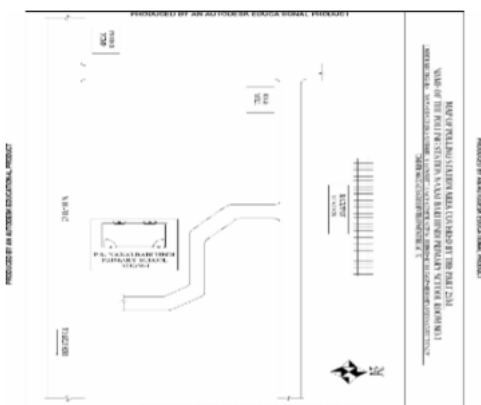

নির্বাচক নিবন্ধন আধিকারিকের স্বাক্ষর

Nazri Naksha

Google Map View

Polling Station Building Front View

Polling Station Front View

Cad View

Key MAP View

1 নাম : মোহাম্মদ বক্রুদ দৌজা পিতার নাম : মহঃ আব্দুল হামিদ বাড়ির নং : n0091 বয়স : 43 লিঙ্গ : পুরুষ	ZRS2661957 ফটো উপলব্ধ	2 নাম : সাজেদা খাতুন স্বামীর নাম : মহঃ আব্দুল হামিদ বাড়ির নং : n0139 বয়স : 70 লিঙ্গ : মহিলা	ZRS3073087 ফটো উপলব্ধ	3 নাম : ইনজামুল হক পিতার নাম : মহঃ আব্দুল হক বাড়ির নং : n0169 বয়স : 33 লিঙ্গ : পুরুষ	ZRS1452481 ফটো উপলব্ধ
4 নাম : প্রেম কুমার পিতার নাম : চন্দ্র দেব বাড়ির নং : n0040 বয়স : 52 লিঙ্গ : পুরুষ	BQT3737194 ফটো উপলব্ধ	Q 5 নাম : প্রদীপ্ত কুমার পিতার নাম : প্রেম কুমার বাড়ির নং : N0040 বয়স : 27 লিঙ্গ : পুরুষ	ZRS2618775 ফটো উপলব্ধ	6 নাম : সর্বন প্রসাদ পিতার নাম : রামজি প্রসাদ বাড়ির নং : এন001 বয়স : 40 লিঙ্গ : পুরুষ	ZRS2449726 ফটো উপলব্ধ
7 নাম : সাহেব প্রসাদ পিতার নাম : রামধর প্রসাদ বাড়ির নং : এন001 বয়স : 33 লিঙ্গ : পুরুষ	ZRS2449700 ফটো উপলব্ধ	8 নাম : মহঃ আব্দুল হামিদ পিতার নাম : মহঃ আব্দুল খালেক বাড়ির নং : n0086 বয়স : 43 লিঙ্গ : পুরুষ	WB/04/026/105398 ফটো উপলব্ধ	9 নাম : সুভঙ্কর দত্ত পিতার নাম : দিলীপ দত্ত বাড়ির নং : এন00144 বয়স : 26 লিঙ্গ : পুরুষ	ZRS2449668 ফটো উপলব্ধ
10 নাম : জেড আহমেদ লাহেরি পিতার নাম : মহঃ নাথনী লাহেরী বাড়ির নং : n0158 বয়স : 37 লিঙ্গ : পুরুষ	BQT3737327 ফটো উপলব্ধ	11 নাম : সরোজ আগরওয়াল পিতার নাম : জনক আগরওয়াল বাড়ির নং : n0158 বয়স : 53 লিঙ্গ : পুরুষ	WB/04/026/108006 ফটো উপলব্ধ	12 নাম : সুনীল আগরওয়াল পিতার নাম : পুনম চন্দ্র চান্দ বাড়ির নং : n0208 বয়স : 53 লিঙ্গ : পুরুষ	ZRS1251495 ফটো উপলব্ধ
13 নাম : সালমা বেগম স্বামীর নাম : জেড আহমেদ লাহেরী বাড়ির নং : n0158 বয়স : 36 লিঙ্গ : মহিলা	ZRS1617299 ফটো উপলব্ধ	14 নাম : জনক আগরওয়াল পিতার নাম : পুনম চান্দ আগরওয়াল বাড়ির নং : n0208 বয়স : 57 লিঙ্গ : পুরুষ	WB/04/026/108005 ফটো উপলব্ধ	15 নাম : হ্যাপি বনসল পিতার নাম : জনক আগরওয়াল বাড়ির নং : n0208 বয়স : 31 লিঙ্গ : পুরুষ	ZRS1889906 ফটো উপলব্ধ
16 নাম : পবন আগরওয়াল পিতার নাম : সত্যনারায়ন আগরওয়াল বাড়ির নং : n0073 বয়স : 61 লিঙ্গ : পুরুষ	WB/04/026/105004 ফটো উপলব্ধ	17 নাম : সমীর দাস পিতার নাম : সহদেব দাস বাড়ির নং : এন0001 বয়স : 37 লিঙ্গ : পুরুষ	NTL1073907 ফটো উপলব্ধ	18 নাম : সরিতা আগরওয়াল স্বামীর নাম : পবন আগরওয়াল বাড়ির নং : n0003 বয়স : 56 লিঙ্গ : মহিলা	WB/04/026/105005 ফটো উপলব্ধ
19 নাম : মৌসুমী আচার্য (বসু মঞ্জুমদার) স্বামীর নাম : পুলক আচার্য বাড়ির নং : n0075 বয়স : 45 লিঙ্গ : মহিলা	ZRS1159631 ফটো উপলব্ধ	20 নাম : প্রাণেশ আচার্য পিতার নাম : কালীপদ আচার্য বাড়ির নং : n0075 বয়স : 68 লিঙ্গ : পুরুষ	ZRS2661973 ফটো উপলব্ধ	21 নাম : মাধবচন্দ্র আচার্য পিতার নাম : কালীপদ আচার্য বাড়ির নং : n0075 বয়স : 65 লিঙ্গ : পুরুষ	WB/04/026/105013 ফটো উপলব্ধ
22 নাম : পুলক আচার্য পিতার নাম : রামগোপাল আচার্য বাড়ির নং : n0075 বয়স : 46 লিঙ্গ : পুরুষ	BQT1949569 ফটো উপলব্ধ	23 নাম : ছায়া আচার্য (তালুকদার) স্বামীর নাম : কাতিক তালুকদার বাড়ির নং : n0075 বয়স : 60 লিঙ্গ : মহিলা	WB/04/026/105016 ফটো উপলব্ধ	24 নাম : প্রশান্ত আচার্য পিতার নাম : কালিপদ আচার্য বাড়ির নং : n0075 বয়স : 63 লিঙ্গ : পুরুষ	WB/04/026/105015 ফটো উপলব্ধ
25 নাম : তন্দ্রা আচার্য স্বামীর নাম : প্রাণেশ আচার্য বাড়ির নং : n0075 বয়স : 69 লিঙ্গ : মহিলা	ZRS2661999 ফটো উপলব্ধ	26 নাম : শীলা আচার্য স্বামীর নাম : মাধবচন্দ্র আচার্য বাড়ির নং : n0051 বয়স : 54 লিঙ্গ : মহিলা	BQT1949742 ফটো উপলব্ধ	27 নাম : পলাশ আচার্য পিতার নাম : প্রাণেশ আচার্য বাড়ির নং : n0170 বয়স : 39 লিঙ্গ : পুরুষ	BQT3141538 ফটো উপলব্ধ
28 নাম : কৌশিক আচার্য পিতার নাম : রাম গোপাল আচার্য বাড়ির নং : n0169 বয়স : 40 লিঙ্গ : পুরুষ	BQT3141520 ফটো উপলব্ধ	29 নাম : সুস্মিতা আচার্য স্বামীর নাম : ভাস্কর আচার্য বাড়ির নং : n0289 বয়স : 33 লিঙ্গ : মহিলা	ZRS2341964 ফটো উপলব্ধ	30 নাম : সরিতা মাহেশ্বরী স্বামীর নাম : শঙ্কর মাহেশ্বরী বাড়ির নং : n0051 বয়স : 48 লিঙ্গ : মহিলা	BQT1949577 ফটো উপলব্ধ