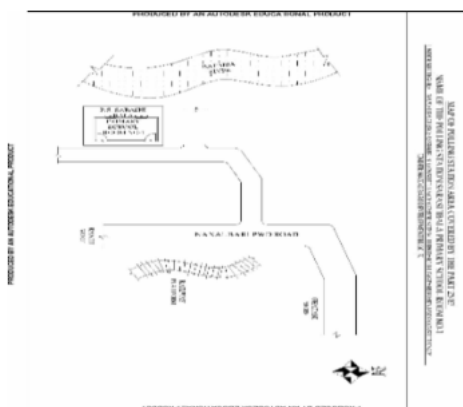

নির্বাচক নিবন্ধন আধিকারিকের স্বাক্ষর

Nazri Naksha

Google Map View

Polling Station Building Front View

Polling Station Front View

Cad View

Key MAP View

1 নাম : মালতী রায় স্বামীর নাম: রীতিশ রায় বাড়ির নং : n0058 বয়স : 69 লিঙ্গ : মহিলা	ZRS2565562 ফটো উপলব্ধ	2 নাম : রিতিশ চন্দ্র রয় পিতার নাম: হরকট রায় বাড়ির নং : n0058 বয়স : 74 লিঙ্গ : পুরুষ	ZRS2521755 ফটো উপলব্ধ	3 নাম : মনিকা দত্ত স্বামীর নাম: পলাশ দত্ত বাড়ির নং : n0047 বয়স : 34 লিঙ্গ : মহিলা	ZRS2342137 ফটো উপলব্ধ
4 নাম : শুক্লা রায় স্বামীর নাম: হেমেন রায় বাড়ির নং : n0058 বয়স : 35 লিঙ্গ : মহিলা	WDB1219450 ফটো উপলব্ধ	5 নাম : রফিদা রায় স্বামীর নাম: প্রহ্লাদ রায় বাড়ির নং : n0058 বয়স : 72 লিঙ্গ : মহিলা	WB/04/026/096431 ফটো উপলব্ধ	6 নাম : রয় পিতার নাম: ঘাসীরা ম রায় বাড়ির নং : n0058 বয়স : 76 লিঙ্গ : পুরুষ	ZRS2522118 ফটো উপলব্ধ
7 নাম : রুপা রায় স্বামীর নাম: শিব রায় বাড়ির নং : এন0001 বয়স : 30 লিঙ্গ : মহিলা	ZRS2811792 ফটো উপলব্ধ	8 নাম : মুম্বী খাতুন পিতার নাম: মহঃ আমিরুল শা বাড়ির নং : n0047 বয়স : 31 লিঙ্গ : মহিলা	ZRS1909308 ফটো উপলব্ধ	9 নাম : অসগরী খাতুন পিতার নাম: মহঃ আমিরুল শা বাড়ির নং : n0047 বয়স : 34 লিঙ্গ : মহিলা	ZRS1909290 ফটো উপলব্ধ
10 নাম : হেমেন রায় পিতার নাম: রীতিশ চন্দ্র রায় বাড়ির নং : n0058 বয়স : 41 লিঙ্গ : পুরুষ	BQT3139441 ফটো উপলব্ধ	11 নাম : মেহেরুণ নিছা স্বামীর নাম: মহঃ আমিরুল বাড়ির নং : n0047 বয়স : 56 লিঙ্গ : মহিলা	WB/04/026/096426 ফটো উপলব্ধ	12 নাম : লালবাবু রায় পিতার নাম: প্রহ্লাদ রায় বাড়ির নং : n0058 বয়স : 39 লিঙ্গ : পুরুষ	ZRS0322420 ফটো উপলব্ধ
13 নাম : চানো স্বামীর নাম: মহঃ মাধুরী বাড়ির নং : n0252 বয়স : 54 লিঙ্গ : মহিলা	WB/04/026/096423 ফটো উপলব্ধ	14 নাম : পিতার নাম: বাড়ির নং : এন00156 বয়স : 33 লিঙ্গ : মহিলা	AVV1062546 ফটো উপলব্ধ	15 নাম : অনুকুল পাল পিতার নাম: কার্তিক পাল বাড়ির নং : n0083 বয়স : 66 লিঙ্গ : পুরুষ	ZRS2529667 ফটো উপলব্ধ
16 নাম : পিতার নাম: বাড়ির নং : এন0083 বয়স : 70 লিঙ্গ : পুরুষ	NKE2475796 ফটো উপলব্ধ	17 নাম : সরস্বতী পাল স্বামীর নাম: মহাদেব পাল বাড়ির নং : n0083 বয়স : 61 লিঙ্গ : মহিলা	WB/04/026/096317 ফটো উপলব্ধ	18 নাম : অমিত পাল পিতার নাম: অনুকুল পাল বাড়ির নং : n0083 বয়স : 29 লিঙ্গ : পুরুষ	ZRS1967165 ফটো উপলব্ধ
Q 19 নাম : জীবোতোষ পাল মায়ের নাম: শেফালী পাল বাড়ির নং : বয়স : 41 লিঙ্গ : পুরুষ	ZRS1161470 ফটো উপলব্ধ	20 নাম : স্বামীর নাম: বাড়ির নং : এন0083 বয়স : 57 লিঙ্গ : মহিলা	NKE2475978 ফটো উপলব্ধ	21 নাম : রাকেশ পাল পিতার নাম: মহাদেব পাল বাড়ির নং : n0083 বয়স : 39 লিঙ্গ : পুরুষ	ZRS1788272 ফটো উপলব্ধ
22 নাম : অক্ষিত পাল পিতার নাম: অনুকুল পাল বাড়ির নং : n0083 বয়স : 30 লিঙ্গ : পুরুষ	ZRS1788074 ফটো উপলব্ধ	23 নাম : শুক্লা আইচ স্বামীর নাম: নিরঞ্জন আইচ বাড়ির নং : n0227 বয়স : 59 লিঙ্গ : মহিলা	ZRS1788116 ফটো উপলব্ধ	24 নাম : তনয় আইচ পিতার নাম: নিরঞ্জন আইচ বাড়ির নং : n0227 বয়স : 41 লিঙ্গ : পুরুষ	ZRS1788108 ফটো উপলব্ধ
25 নাম : বিভারানী কর স্বামীর নাম: রামহরি কর বাড়ির নং : n0038 বয়স : 71 লিঙ্গ : মহিলা	WB/04/026/096018 ফটো উপলব্ধ	26 নাম : মুকুল আচার্য্য পিতার নাম: বরেন কুমার আচার্য্য বাড়ির নং : n0076 বয়স : 60 লিঙ্গ : পুরুষ	WB/04/026/096007 ফটো উপলব্ধ	27 নাম : চন্দন কর পিতার নাম: রামহরি বাড়ির নং : n0038 বয়স : 37 লিঙ্গ : পুরুষ	BQT3736154 ফটো উপলব্ধ
28 নাম : রানু আচার্য্য স্বামীর নাম: মুকুল আচার্য্য বাড়ির নং : n0038 বয়স : 54 লিঙ্গ : মহিলা	WB/04/026/096010 ফটো উপলব্ধ	29 নাম : অনিতা আচার্য্য পিতার নাম: বরেন আচার্য্য বাড়ির নং : n0076 বয়স : 53 লিঙ্গ : মহিলা	WB/04/026/096008 ফটো উপলব্ধ	30 নাম : নিরঞ্জন আচার্য্য পিতার নাম: রতন আচার্য্য বাড়ির নং : n0076 বয়স : 51 লিঙ্গ : পুরুষ	WB/04/026/096016 ফটো উপলব্ধ