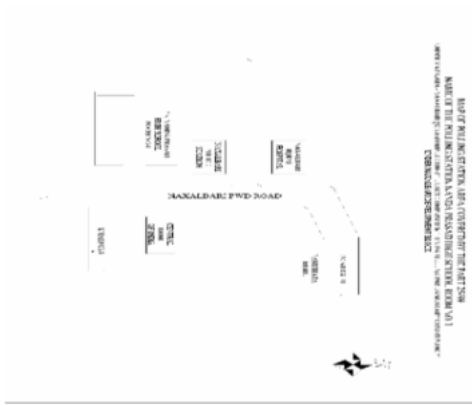

নির্বাচক নিবন্ধন আধিকারিকের স্বাক্ষর

Nazri Naksha

Google Map View

Polling Station Building Front View

Polling Station Front View

Cad View

Key MAP View

1 নাম : নেত্রী শর্মা পিতার নাম: রাজু শর্মা বাড়ির নং : এন0001 বয়স : 27 লিঙ্গ : পুরুষ	ZRS2362366 ফটো উপলব্ধ	2 নাম : মুকান প্রধান পিতার নাম: ভীম প্রধান বাড়ির নং : N0175 বয়স : 24 লিঙ্গ : মহিলা	ZRS2623791 ফটো উপলব্ধ	3 নাম : অঙ্কিতা গিরি স্বামীর নাম: মনোজ কুমার গিরি বাড়ির নং : এন01 বয়স : 35 লিঙ্গ : মহিলা	ZRS2435329 ফটো উপলব্ধ
4 নাম : পিংকি প্রসাদ স্বামীর নাম: অজয় প্রসাদ বাড়ির নং : n0099 বয়স : 33 লিঙ্গ : মহিলা	NUM1622505 ফটো উপলব্ধ	5 নাম : আকাশ মল্লিক পিতার নাম: সুনীল মল্লিক বাড়ির নং : এন001 বয়স : 25 লিঙ্গ : পুরুষ	ZRS2435030 ফটো উপলব্ধ	6 নাম : আশীষ বর্মণ পিতার নাম: রতন বর্মণ বাড়ির নং : n0302 বয়স : 25 লিঙ্গ : পুরুষ	ZRS2434868 ফটো উপলব্ধ
7 নাম : অজয় প্রসাদ পিতার নাম: শিবলাল প্রসাদ বাড়ির নং : n0099 বয়স : 42 লিঙ্গ : পুরুষ	BQT3481884 ফটো উপলব্ধ	8 নাম : অপু ভূইমালি পিতার নাম: প্রকাশ ভূইমালি বাড়ির নং : এন001 বয়স : 26 লিঙ্গ : পুরুষ	ZRS2435147 ফটো উপলব্ধ	9 নাম : সুনীল ভূইমালি পিতার নাম: উপেন ভূইমালি বাড়ির নং : এন001 বয়স : 25 লিঙ্গ : পুরুষ	ZRS2435097 ফটো উপলব্ধ
10 নাম : রামজি সা পিতার নাম: মোহন সা বাড়ির নং : এন001 বয়স : 26 লিঙ্গ : পুরুষ	ZRS2434140 ফটো উপলব্ধ	11 নাম : লক্ষ্মী সাহা পিতার নাম: মোহন সাহা বাড়ির নং : এন001 বয়স : 31 লিঙ্গ : মহিলা	ZRS2434108 ফটো উপলব্ধ	12 নাম : অঙ্কিত কুমার শা পিতার নাম: রমেশ শা বাড়ির নং : এন001 বয়স : 25 লিঙ্গ : পুরুষ	ZRS2435485 ফটো উপলব্ধ
13 নাম : কিষণ সাহা পিতার নাম: মোহন সাহা বাড়ির নং : এন001 বয়স : 28 লিঙ্গ : পুরুষ	ZRS2434983 ফটো উপলব্ধ	14 নাম : খুশবু ভূইমালি পিতার নাম: তকে ভূইমালি বাড়ির নং : n0099 বয়স : 30 লিঙ্গ : মহিলা	ZRS2221083 ফটো উপলব্ধ	15 নাম : প্রিতী আগরওয়াল পিতার নাম: তারা চন্দ আগরওয়াল বাড়ির নং : n0099 বয়স : 28 লিঙ্গ : মহিলা	ZRS2221067 ফটো উপলব্ধ
16 নাম : মিনতী বর্মণ ঘোষ স্বামীর নাম: আলোক ঘোষ বাড়ির নং : এন001 বয়স : 36 লিঙ্গ : মহিলা	ZRS2435444 ফটো উপলব্ধ	17 নাম : মিন্টু ভূইমালি পিতার নাম: প্রকাশ ভূইমালি বাড়ির নং : এন001 বয়স : 28 লিঙ্গ : পুরুষ	ZRS2435238 ফটো উপলব্ধ	18 নাম : অঙ্কিতা আচার্য্য পিতার নাম: প্রদীপ আচার্য্য বাড়ির নং : n0259 বয়স : 29 লিঙ্গ : মহিলা	ZRS2274462 ফটো উপলব্ধ
19 নাম : পূর্ণিমা আচার্য্য স্বামীর নাম: উৎপল আচার্য্য বাড়ির নং : 392 বয়স : 51 লিঙ্গ : মহিলা	ZRS0327221 ফটো উপলব্ধ	20 নাম : ধীরেন ইয়নজোন পিতার নাম: শ্রীমান ইয়নজোন বাড়ির নং : 392 বয়স : 65 লিঙ্গ : পুরুষ	ZRS1788561 ফটো উপলব্ধ	21 নাম : বাবলী কুন্ডু স্বামীর নাম: বীনা কুন্ডু বাড়ির নং : n0011 বয়স : 46 লিঙ্গ : মহিলা	BQT3737673 ফটো উপলব্ধ
22 নাম : বিপুল কুণ্ডু পিতার নাম: জগদিশ কুণ্ডু বাড়ির নং : n0011 বয়স : 53 লিঙ্গ : পুরুষ	WB/04/026/111004 ফটো উপলব্ধ	23 নাম : বীনা কুণ্ডু স্বামীর নাম: নারায়ন কুণ্ডু বাড়ির নং : n0011 বয়স : 67 লিঙ্গ : মহিলা	WB/04/026/111003 ফটো উপলব্ধ	24 নাম : অনিন্দিতা কুন্ডু স্বামীর নাম: অমিত কুন্ডু বাড়ির নং : এন001 বয়স : 37 লিঙ্গ : মহিলা	BQT3805967 ফটো উপলব্ধ
25 নাম : পদ্মাদেবী কুমার স্বামীর নাম: কিশোর কুমার বাড়ির নং : n0065 বয়স : 91 লিঙ্গ : মহিলা	WB/04/026/111005 ফটো উপলব্ধ	26 নাম : ফরিদা খাতুন স্বামীর নাম: মহঃ জালালউদ্দিন বাড়ির নং : 395 বয়স : 47 লিঙ্গ : মহিলা	ZRS0327270 ফটো উপলব্ধ	27 নাম : পিণ্টু গুপ্তা পিতার নাম: হরিনাথ গুপ্তা বাড়ির নং : n0075 বয়স : 42 লিঙ্গ : পুরুষ	BQT3143765 ফটো উপলব্ধ
28 নাম : শিব কুমারী গুপ্তা পিতার নাম: হরিনাথ গুপ্তা বাড়ির নং : n0076 বয়স : 62 লিঙ্গ : মহিলা	BQT3581816 ফটো উপলব্ধ	29 নাম : সুনীতা গুপ্তা স্বামীর নাম: সুনীল গুপ্তা বাড়ির নং : নাফলবারী বৃন্দ বয়স : 35 লিঙ্গ : মহিলা	ZRS2648889 ফটো উপলব্ধ	30 নাম : চন্দন গোস্বামী পিতার নাম: শিব কুমার গোস্বামী বাড়ির নং : n0064 বয়স : 43 লিঙ্গ : পুরুষ	BQT3065075 ফটো উপলব্ধ