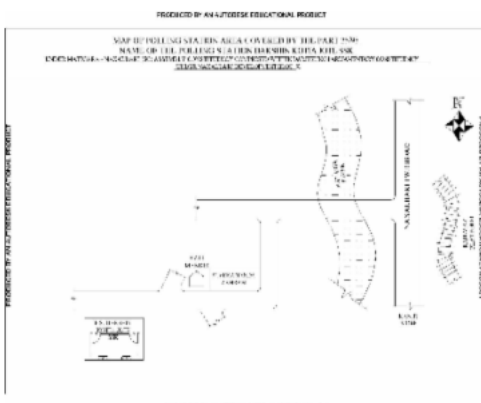

নির্বাচক নিবন্ধন আধিকারিকের স্বাক্ষর

Nazri Naksha

Google Map View

Polling Station Building Front View

Polling Station Front View

Cad View

Key MAP View

বিধানসভা নির্বাচনক্ষেত্রের নং, নাম : 25-মাটিগাড়া - নস্সালবাড়ি
ভাগ নং, নাম : 1-দক্ষিণ কোটিয়া জোত (পূর্ব)