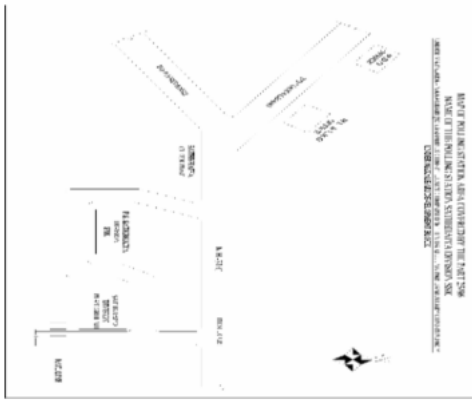

নির্বাচক নিবন্ধন আধিকারিকের স্বাক্ষর

Nazri Naksha

Google Map View

Polling Station Building Front View

Polling Station Front View

Cad View

Key MAP View

1 নাম : জ্যোতি খারিয়া স্বামীর নাম: সেরপিনুস খারিয়া বাড়ির নং : N0081 বয়স : 27 লিঙ্গ : মহিলা	ZRS2626836 ফটো উপলব্ধ	2 নাম : চন্দ্রকলা দেবী স্বামীর নাম: অমর বাহাদুর বাড়ির নং : n0130 বয়স : 54 লিঙ্গ : মহিলা	ZRS1018217 ফটো উপলব্ধ	3 নাম : মার্শা আইন্ড পিতার নাম: মানয়েল আইন্ড বাড়ির নং : এন001 বয়স : 38 লিঙ্গ : মহিলা	NFH1313451 ফটো উপলব্ধ
4 নাম : মনোজ ইন্দওয়ার পিতার নাম: মারিয়ানুস ইন্দওয়ার বাড়ির নং : X বয়স : 44 লিঙ্গ : পুরুষ	BQT3066289 ফটো উপলব্ধ	5 নাম : করিশা ওরাও পিতার নাম: মিতান ওরাও বাড়ির নং : n0002 বয়স : 27 লিঙ্গ : মহিলা	ZRS2365930 ফটো উপলব্ধ	6 নাম : মাধুরী ইন্দোয়ার পিতার নাম: মারিয়ানুস ইন্দোয়ার বাড়ির নং : n0002 বয়স : 32 লিঙ্গ : মহিলা	ZRS1624048 ফটো উপলব্ধ
7 নাম : পারুল প্রিয়াঙ্কা ইন্দুয়ার পিতার নাম: মারিয়ানুস ইন্দুয়ার বাড়ির নং : n0002 বয়স : 35 লিঙ্গ : মহিলা	ZRS1291178 ফটো উপলব্ধ	8 নাম : মারিয়ানুস ইন্দুয়ার পিতার নাম: মারকুস ইন্দুয়ার বাড়ির নং : n0002 বয়স : 73 লিঙ্গ : পুরুষ	WB/04/026/147001 ফটো উপলব্ধ	9 নাম : মঞ্জু ইন্দুয়ার পিতার নাম: মারিয়ানুস ইন্দুয়ার বাড়ির নং : n0002 বয়স : 47 লিঙ্গ : মহিলা	BQT3809324 ফটো উপলব্ধ
10 নাম : সেলেশ্টিনা ইন্দুয়ার খেরিয়া স্বামীর নাম: মারিয়ানুস ইন্দুয়ার বাড়ির নং : n0002 বয়স : 69 লিঙ্গ : মহিলা	WB/04/026/147002 ফটো উপলব্ধ	11 নাম : মিতান উরাও পিতার নাম: বিরশাই উরাও বাড়ির নং : n0002 বয়স : 59 লিঙ্গ : পুরুষ	BQT2768653 ফটো উপলব্ধ	12 নাম : বীরেন্দর ইন্দুয়ার পিতার নাম: মারিয়ানুস ইন্দুয়ার বাড়ির নং : 152 বয়স : 36 লিঙ্গ : পুরুষ	ZRS0353755 ফটো উপলব্ধ
13 নাম : সঞ্জীতা ইন্দোয়ার স্বামীর নাম: মোনজ ইন্দোয়ার বাড়ির নং : নং 001 বয়স : 38 লিঙ্গ : মহিলা	ZRS2428514 ফটো উপলব্ধ	14 নাম : অরুণ কুজুর মায়ের নাম: মালতি কুজুর বাড়ির নং : n0047 বয়স : 30 লিঙ্গ : পুরুষ	ZRS2063121 ফটো উপলব্ধ	15 নাম : সঙ্গীতা কুজুর মায়ের নাম: মালতি কুজুর বাড়ির নং : n0047 বয়স : 32 লিঙ্গ : মহিলা	ZRS1455864 ফটো উপলব্ধ
16 নাম : মালতি কুজুর স্বামীর নাম: ভগবানদাস কুজুর বাড়ির নং : n0047 বয়স : 58 লিঙ্গ : মহিলা	BQT0283739 ফটো উপলব্ধ	17 নাম : সঞ্জু কুজুর মায়ের নাম: মালতী কুজুর বাড়ির নং : এন0047 বয়স : 24 লিঙ্গ : পুরুষ	ZRS2730679 ফটো উপলব্ধ	18 নাম : বিশুণ ওরাও পিতার নাম: সুনীল ওরাও বাড়ির নং : n0047 বয়স : 38 লিঙ্গ : পুরুষ	ZRS1624279 ফটো উপলব্ধ
19 নাম : জসনিতা উড়াও স্বামীর নাম: সুনীল উড়াও বাড়ির নং : n0047 বয়স : 59 লিঙ্গ : মহিলা	WB/04/026/147051 ফটো উপলব্ধ	20 নাম : সঞ্জীবা কুজুর মায়ের নাম: মালতী কুজুর বাড়ির নং : n0047 বয়স : 33 লিঙ্গ : পুরুষ	ZRS1455914 ফটো উপলব্ধ	21 নাম : কুলদীপ ওড়াও মায়ের নাম: জসনিতা ওড়াও বাড়ির নং : n0047 বয়স : 33 লিঙ্গ : পুরুষ	ZRS1791078 ফটো উপলব্ধ
22 নাম : অশোক ওরাও পিতার নাম: গনশা ওরাও বাড়ির নং : n0021 বয়স : 45 লিঙ্গ : পুরুষ	BQT3159274 ফটো উপলব্ধ	23 নাম : রুশনি উরাও স্বামীর নাম: শুক্রা উরাও বাড়ির নং : n0214 বয়স : 57 লিঙ্গ : মহিলা	WB/04/026/132098 ফটো উপলব্ধ	24 নাম : কুসুম পান্না পিতার নাম: আতিস পান্না বাড়ির নং : নং 021 বয়স : 26 লিঙ্গ : মহিলা	ZRS2428126 ফটো উপলব্ধ
25 নাম : ফিরোজ ওরাও মায়ের নাম: অনিতা ওরাও বাড়ির নং : n0046 বয়স : 33 লিঙ্গ : পুরুষ	ZRS2221612 ফটো উপলব্ধ	26 নাম : রেশমা ওরাও স্বামীর নাম: চন্দন ওরাও বাড়ির নং : সৎভাইয়া, গেনী বয়স : 25 লিঙ্গ : মহিলা	ZRS2654069 ফটো উপলব্ধ	27 নাম : বিজীতা মুণ্ডা স্বামীর নাম: ফিলিফ মুণ্ডা বাড়ির নং : n0021 বয়স : 40 লিঙ্গ : মহিলা	BQT3591146 ফটো উপলব্ধ
28 নাম : অনিতা উরাও স্বামীর নাম: বন্ধন উরাও বাড়ির নং : n0046 বয়স : 55 লিঙ্গ : মহিলা	WB/04/026/147046 ফটো উপলব্ধ	29 নাম : অঞ্জলি ওরাও স্বামীর নাম: জয়েল ওরাও বাড়ির নং : n0046 বয়স : 38 লিঙ্গ : মহিলা	ZRS1455930 ফটো উপলব্ধ	30 নাম : জুনােস উরাও পিতার নাম: মংগরা উরাও বাড়ির নং : n0021 বয়স : 81 লিঙ্গ : পুরুষ	ZRS2929651 ফটো উপলব্ধ