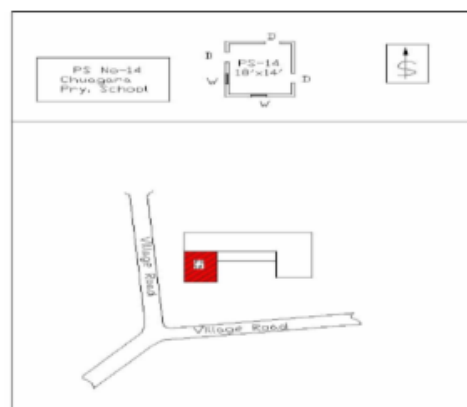

নির্বাচক নিবন্ধন আধিকারিকের স্বাক্ষর

Nazri Naksha

Google Map View

Polling Station Building Front View

Polling Station Front View

Cad View

Key MAP View

1 নাম : অর্ণনা কুন্ডু স্বামীর নাম: সুশান্ত কুন্ডু বাড়ির নং : n0054 বয়স : 34 লিঙ্গ : মহিলা	UVG1202480 ফটো উপলব্ধ	2 নাম : সুশান্ত কুন্ডু পিতার নাম: স্বপনা কুন্ডু বাড়ির নং : n0053 বয়স : 37 লিঙ্গ : পুরুষ	UVG1202472 ফটো উপলব্ধ	3 নাম : নিধুবালা কর্মকার স্বামীর নাম: ভোলানাথ কর্মকার বাড়ির নং : n0043 বয়স : 85 লিঙ্গ : মহিলা	DFT1900109 ফটো উপলব্ধ
4 নাম : গুরুপদ কর্মকার পিতার নাম: ভোলানাথ কর্মকার বাড়ির নং : n0043 বয়স : 61 লিঙ্গ : পুরুষ	WB/36/245/000626 ফটো উপলব্ধ	5 নাম : আরতি কর্ম স্বামীর নাম: গুরুপদ কর্মকার বাড়ির নং : n0043 বয়স : 56 লিঙ্গ : মহিলা	WB/36/245/000526 ফটো উপলব্ধ	6 নাম : মামনী কর্মকার স্বামীর নাম: লাল্টু কর্মকার বাড়ির নং : n0043 বয়স : 40 লিঙ্গ : মহিলা	DFT2199149 ফটো উপলব্ধ
7 নাম : লাল্টু কর্মকার পিতার নাম: ভোলানাথ কর্মকার বাড়ির নং : n0043 বয়স : 46 লিঙ্গ : পুরুষ	DFT1261577 ফটো উপলব্ধ	8 নাম : সুশেন কর্মকার পিতার নাম: নরীক কর্মকার বাড়ির নং : n0043 বয়স : 31 লিঙ্গ : পুরুষ	UVG1546142 ফটো উপলব্ধ	9 নাম : চন্দন কর্মকার পিতার নাম: নরীক কর্মকার বাড়ির নং : n0043 বয়স : 33 লিঙ্গ : পুরুষ	UVG1349687 ফটো উপলব্ধ
10 নাম : স্বর্না কর্মকার স্বামীর নাম: নরীক কর্মকার বাড়ির নং : n0043 বয়স : 52 লিঙ্গ : মহিলা	WB/36/245/000511 ফটো উপলব্ধ	11 নাম : নরীক কর্মকার পিতার নাম: ভোলানাথ কর্মকার বাড়ির নং : n0043 বয়স : 57 লিঙ্গ : পুরুষ	WB/36/245/000574 ফটো উপলব্ধ	12 নাম : বাবলু কর্মকার পিতার নাম: গুরুপদ কর্মকার বাড়ির নং : n0043 বয়স : 33 লিঙ্গ : পুরুষ	UVG1447408 ফটো উপলব্ধ
13 নাম : মঞ্জু গরাই স্বামীর নাম: লাল্টু গরাই বাড়ির নং : n0042 বয়স : 36 লিঙ্গ : মহিলা	UVG1202209 ফটো উপলব্ধ	14 নাম : লাল্টু গরাই পিতার নাম: বৃধু গরাই বাড়ির নং : n0042 বয়স : 44 লিঙ্গ : পুরুষ	DFT1900125 ফটো উপলব্ধ	15 নাম : বৃধু গরাই পিতার নাম: ভানু গরাই বাড়ির নং : n0042 বয়স : 72 লিঙ্গ : পুরুষ	DFT2545432 ফটো উপলব্ধ
16 নাম : পায়েল গরাই পিতার নাম: লাল্টু গরাই বাড়ির নং : এন0042 বয়স : 20 লিঙ্গ : মহিলা	UVG2197770 ফটো উপলব্ধ	17 নাম : প্রতাপ গরাই পিতার নাম: নেপাল গরাই বাড়ির নং : এন0064 বয়স : 23 লিঙ্গ : পুরুষ	UVG2081693 ফটো উপলব্ধ	18 নাম : রোহিনী টুডু পিতার নাম: কুন্তিবাস টুডু বাড়ির নং : এন0032 বয়স : 25 লিঙ্গ : পুরুষ	UVG1825454 ফটো উপলব্ধ
19 নাম : বাসন্তী টুডু স্বামীর নাম: রোহিনী টুডু বাড়ির নং : এন0032 বয়স : 24 লিঙ্গ : মহিলা	UVG2092526 ফটো উপলব্ধ	20 নাম : কল্যাণী হাঁসদা টুডু স্বামীর নাম: মদন টুডু বাড়ির নং : এন0031 বয়স : 26 লিঙ্গ : মহিলা	UVG2003697 ফটো উপলব্ধ	21 নাম : মদন টুডু পিতার নাম: সন্তোষ টুডু বাড়ির নং : n0031 বয়স : 27 লিঙ্গ : পুরুষ	UVG1680883 ফটো উপলব্ধ
22 নাম : মানসিং টুডু পিতার নাম: কুন্তিবাস টুডু বাড়ির নং : n0032 বয়স : 26 লিঙ্গ : পুরুষ	UVG1773951 ফটো উপলব্ধ	23 নাম : চাঁদমনি টুডু স্বামীর নাম: উপেন টুডু বাড়ির নং : n0312 বয়স : 42 লিঙ্গ : মহিলা	UVG1150895 ফটো উপলব্ধ	24 নাম : শ্রীনিবাস টুডু পিতার নাম: সুনীল টুডু বাড়ির নং : n0032 বয়স : 38 লিঙ্গ : পুরুষ	DFT2676005 ফটো উপলব্ধ
25 নাম : সূর্যমনি টুডু স্বামীর নাম: কুন্তিবাস টুডু বাড়ির নং : n0032 বয়স : 43 লিঙ্গ : মহিলা	DFT1518877 ফটো উপলব্ধ	26 নাম : কুন্তিবাস টুডু পিতার নাম: সুনীল টুডু বাড়ির নং : n0032 বয়স : 49 লিঙ্গ : পুরুষ	DFT2545457 ফটো উপলব্ধ	27 নাম : মালিনী টুডু স্বামীর নাম: সুনীল টুডু বাড়ির নং : n0032 বয়স : 67 লিঙ্গ : মহিলা	WB/36/245/000444 ফটো উপলব্ধ
28 নাম : পূর্ণিমা টুডু মায়ের নাম: নীলমনি টুডু বাড়ির নং : n0031 বয়স : 31 লিঙ্গ : মহিলা	UVG1349737 ফটো উপলব্ধ	29 নাম : নীলমনি টুডু স্বামীর নাম: সন্তোষ টুডু বাড়ির নং : n0031 বয়স : 56 লিঙ্গ : মহিলা	DFT1262278 ফটো উপলব্ধ	30 নাম : আরতি টুডু স্বামীর নাম: চৈতন টুডু বাড়ির নং : n0013 বয়স : 65 লিঙ্গ : মহিলা	DFT1261676 ফটো উপলব্ধ