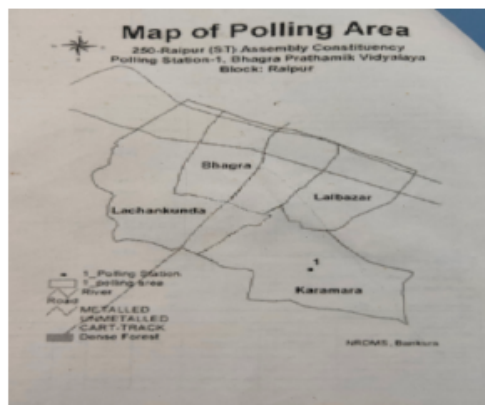

Nazri Naksha