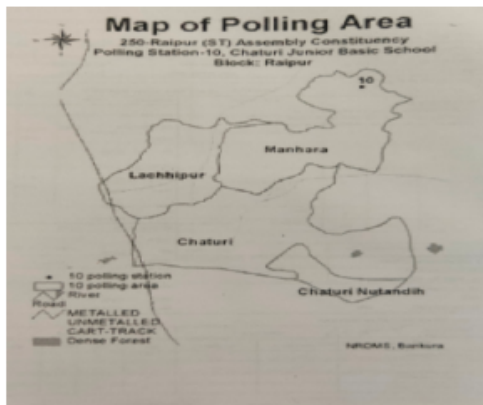

Nazri Naksha