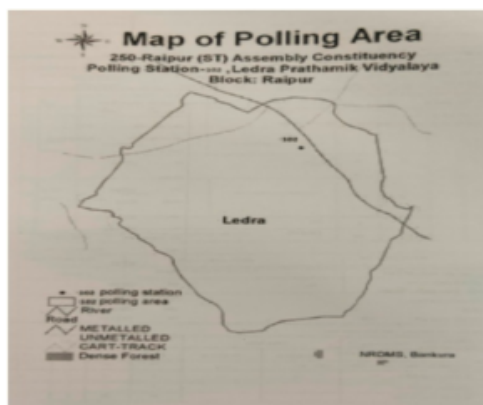

Nazri Naksha