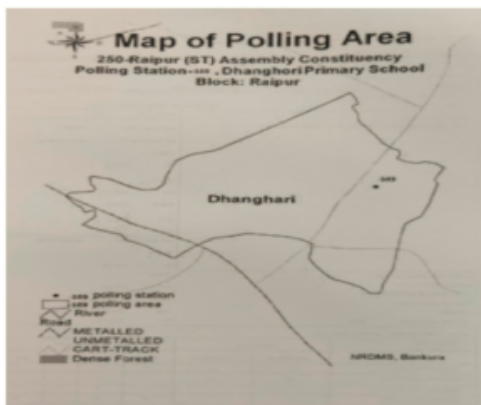

Nazri Naksha