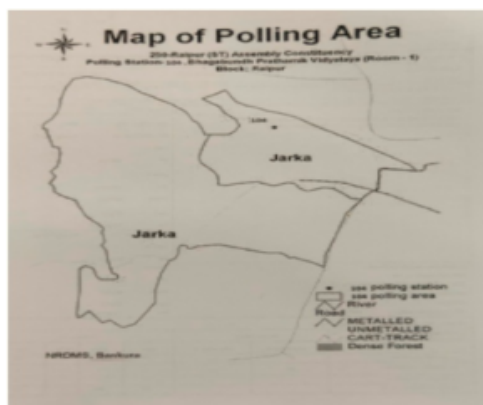

Nazri Naksha