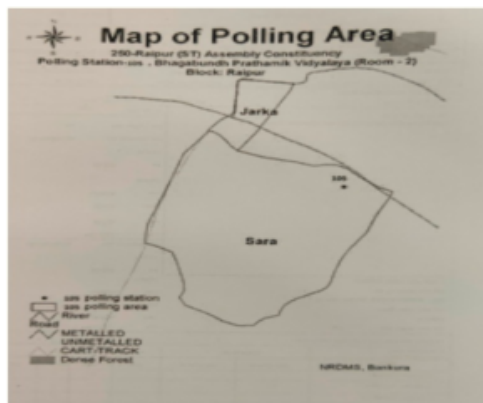

Nazri Naksha