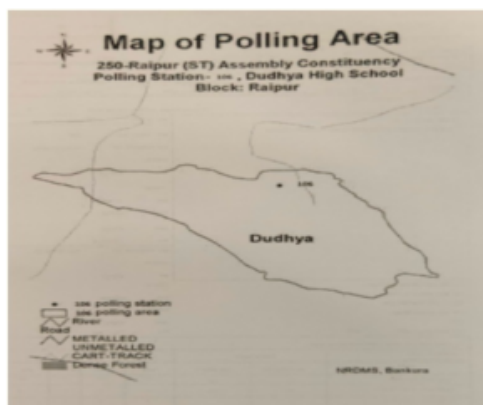

Nazri Naksha