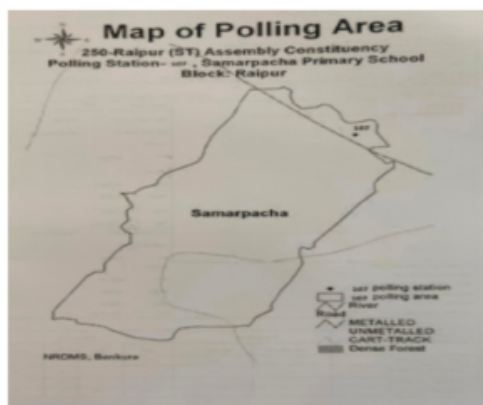

Nazri Naksha