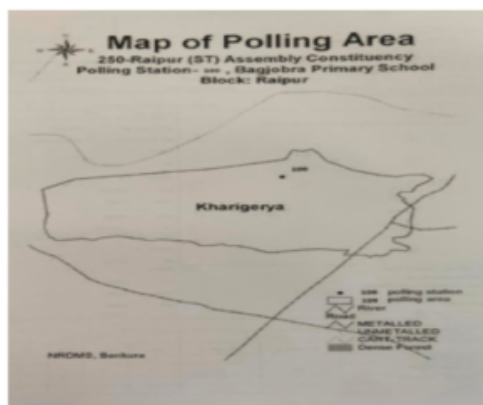

Nazri Naksha