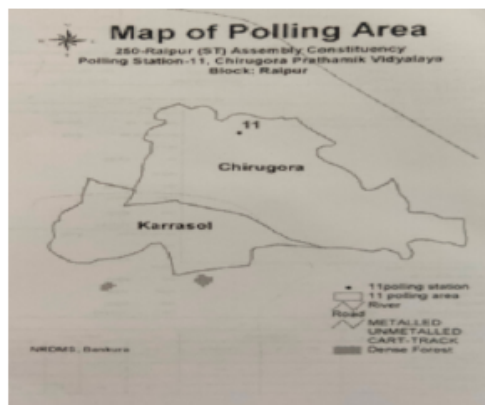

Nazri Naksha