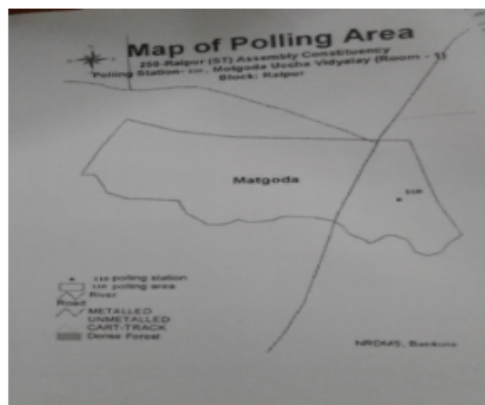

Nazri Naksha