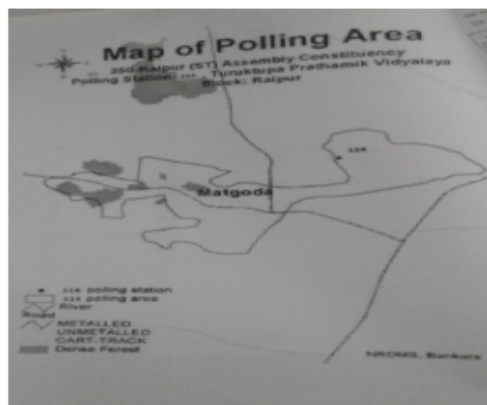

Nazri Naksha