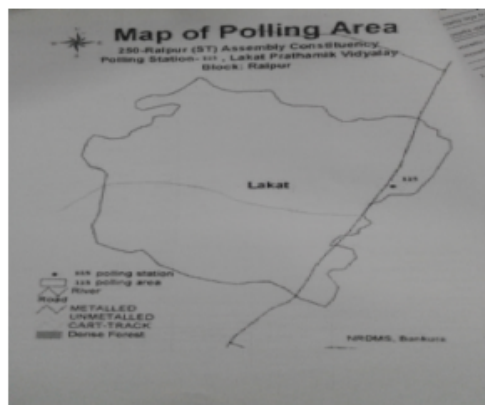

Nazri Naksha