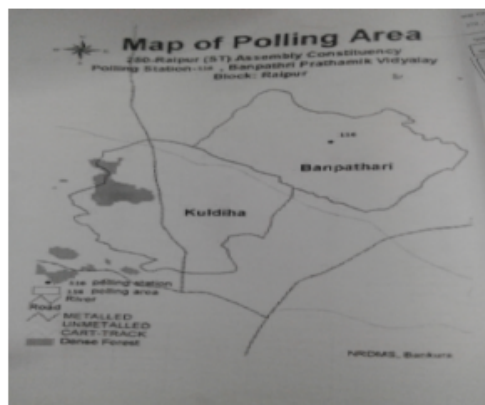

Nazri Naksha