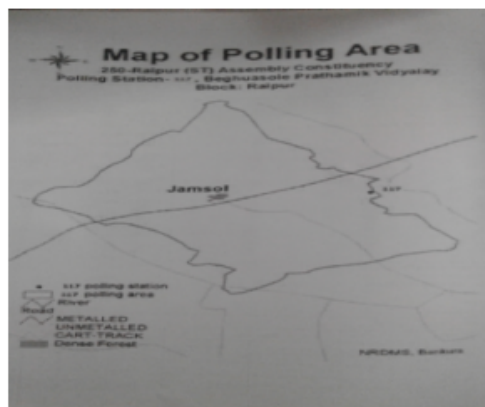

Nazri Naksha