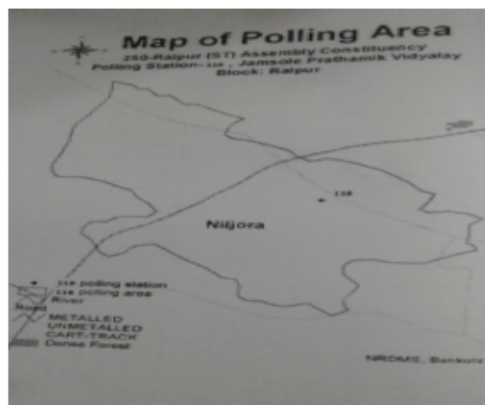

Nazri Naksha