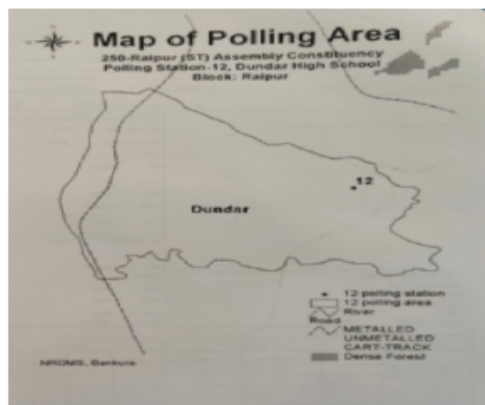

Nazri Naksha