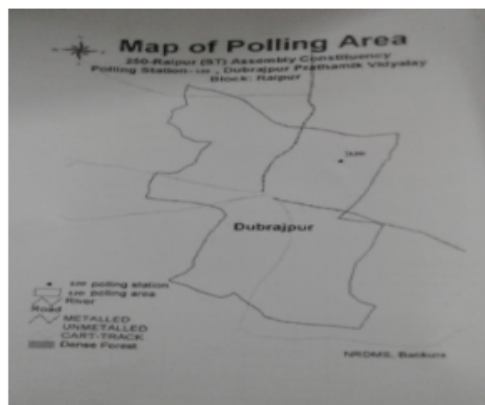

Nazri Naksha