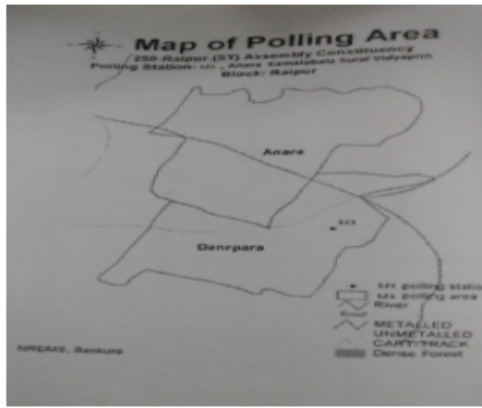

Nazri Naksha