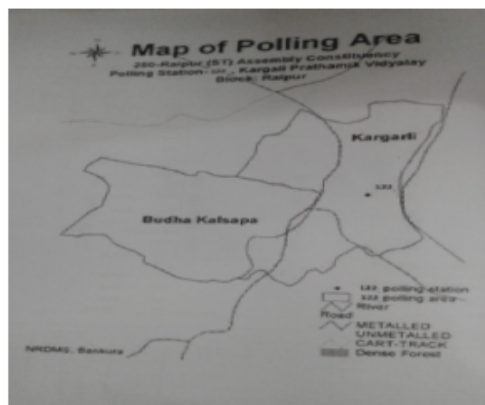

Nazri Naksha