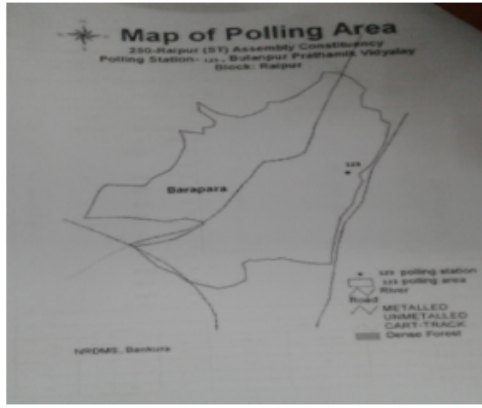

Nazri Naksha