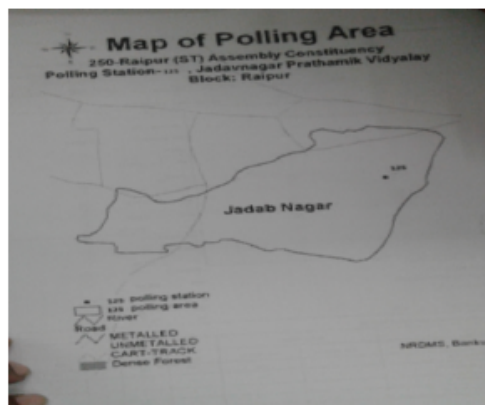

Nazri Naksha