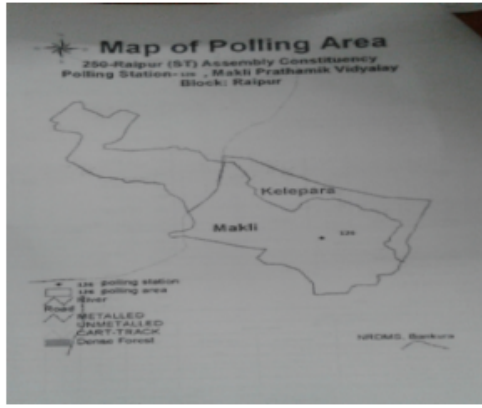

Nazri Naksha