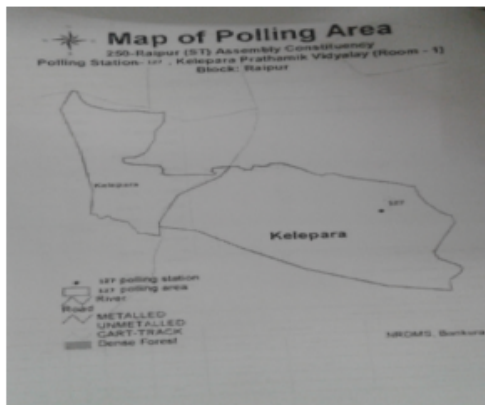

Nazri Naksha