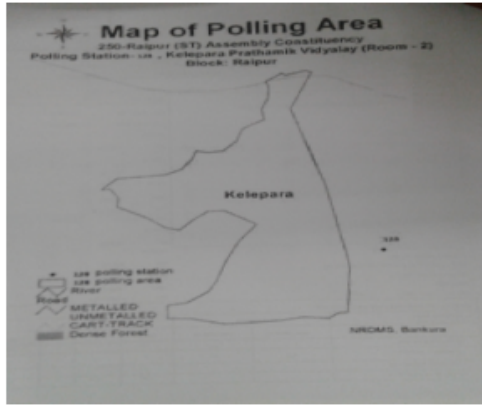

Nazri Naksha