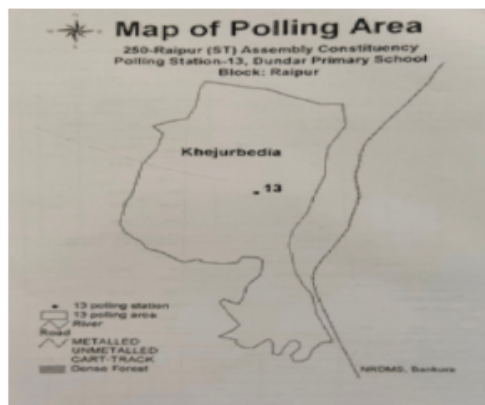

Nazri Naksha