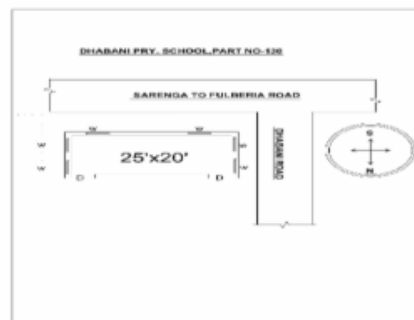

নির্বাচক নিবন্ধন আধিকারিকের স্বাক্ষর

Nazri Naksha

Google Map View

Polling Station Building Front View

Polling Station Front View

Cad View

Key MAP View

1 নাম : মিনতী গুলি স্বামীর নাম: মনসারাম গুলি বাড়ির নং : n0007 বয়স : 56 লিঙ্গ : মহিলা	UVG2141828 ফটো উপলব্ধ	2 নাম : গনেশ গুলি মায়ের নাম: মিলন গুলি বাড়ির নং : n0007 বয়স : 43 লিঙ্গ : পুরুষ	DFT2431740 ফটো উপলব্ধ	3 নাম : সুমিত্রা গুলি স্বামীর নাম: গনেশ গুলি বাড়ির নং : n0007 বয়স : 39 লিঙ্গ : মহিলা	DFT2519312 ফটো উপলব্ধ
4 নাম : মনসারাম গুলি পিতার নাম: ভোলানাথ গুলি বাড়ির নং : n0007 বয়স : 63 লিঙ্গ : পুরুষ	WB/36/245/570302 ফটো উপলব্ধ	5 নাম : মানভু গুলি পিতার নাম: মনসারাম গুলি বাড়ির নং : n0007 বয়স : 41 লিঙ্গ : পুরুষ	DFT2519304 ফটো উপলব্ধ	6 নাম : অসিত গুলি পিতার নাম: মনসারাম গুলি বাড়ির নং : n0007 বয়স : 41 লিঙ্গ : পুরুষ	DFT2431757 ফটো উপলব্ধ
7 নাম : টুঙ্গা গুলি স্বামীর নাম: অসিত গুলি বাড়ির নং : n0007 বয়স : 33 লিঙ্গ : মহিলা	UVG1492495 ফটো উপলব্ধ	8 নাম : রাজু গুলি পিতার নাম: গণেশ গুলি বাড়ির নং : এন0007 বয়স : 21 লিঙ্গ : পুরুষ	UVG2119006 ফটো উপলব্ধ	9 নাম : মিলন গুলি স্বামীর নাম: ভোলানাথ গুলি বাড়ির নং : n0007 বয়স : 66 লিঙ্গ : মহিলা	WB/36/245/570371 ফটো উপলব্ধ
10 নাম : যিশু গুলি পিতার নাম: মাস্তু গুলি বাড়ির নং : এন0007 বয়স : 20 লিঙ্গ : পুরুষ	UVG2250553 ফটো উপলব্ধ	11 নাম : সাথী গুলি পিতার নাম: গণেশ গুলি বাড়ির নং : এন0007 বয়স : 20 লিঙ্গ : মহিলা	UVG2200566 ফটো উপলব্ধ	12 নাম : সুচিত্রা রায় দত্ত স্বামীর নাম: জীবন দত্ত বাড়ির নং : N0006 বয়স : 29 লিঙ্গ : মহিলা	IRH1910801 ফটো উপলব্ধ
13 নাম : মঞ্জু দত্ত স্বামীর নাম: সঞ্জিব দত্ত বাড়ির নং : n0006 বয়স : 55 লিঙ্গ : মহিলা	WB/36/245/570231 ফটো উপলব্ধ	14 নাম : জীবন দত্ত মায়ের নাম: মঞ্জু দত্ত বাড়ির নং : n0006 বয়স : 32 লিঙ্গ : পুরুষ	UVG1307834 ফটো উপলব্ধ	15 নাম : ভারতী দুলে স্বামীর নাম: সন্ন্যাসী দুলে বাড়ির নং : n0002 বয়স : 66 লিঙ্গ : মহিলা	WB/36/245/570113 ফটো উপলব্ধ
16 নাম : অভিজিৎ দুলে পিতার নাম: সন্ন্যাসী দুলে বাড়ির নং : n0002 বয়স : 49 লিঙ্গ : পুরুষ	WB/36/245/570560 ফটো উপলব্ধ	17 নাম : পুষ্প দুলে স্বামীর নাম: অভিজিৎ দুলে বাড়ির নং : n0002 বয়স : 42 লিঙ্গ : মহিলা	DFT2431773 ফটো উপলব্ধ	18 নাম : সুকুমার দুলে পিতার নাম: সন্ন্যাসী দুলে বাড়ির নং : n0002 বয়স : 37 লিঙ্গ : পুরুষ	UVG0527366 ফটো উপলব্ধ
19 নাম : সুবল দুলে পিতার নাম: পাবর্বাতি দুলে বাড়ির নং : n0003 বয়স : 71 লিঙ্গ : পুরুষ	WB/36/245/570184 ফটো উপলব্ধ	20 নাম : দুলালী দুলে স্বামীর নাম: সুবল দুলে বাড়ির নং : n0003 বয়স : 63 লিঙ্গ : মহিলা	WB/36/245/570115 ফটো উপলব্ধ	21 নাম : বলরাম দুলে পিতার নাম: মদন দুলে বাড়ির নং : n0004 বয়স : 71 লিঙ্গ : পুরুষ	WB/36/245/570558 ফটো উপলব্ধ
22 নাম : আরতী দুলে স্বামীর নাম: বলরাম দুলে বাড়ির নং : n0004 বয়স : 63 লিঙ্গ : মহিলা	WB/36/245/570478 ফটো উপলব্ধ	23 নাম : উত্তম দুলে পিতার নাম: বলরাম দুলে বাড়ির নং : n0004 বয়স : 49 লিঙ্গ : পুরুষ	WB/36/245/570245 ফটো উপলব্ধ	24 নাম : মিত্র দুলে স্বামীর নাম: উত্তম দুলে বাড়ির নং : n0004 বয়স : 41 লিঙ্গ : মহিলা	DFT2431781 ফটো উপলব্ধ
25 নাম : সুদাম চন্দ্র দুলে পিতার নাম: গোপাল চন্দ্র দুলে বাড়ির নং : n0004 বয়স : 42 লিঙ্গ : পুরুষ	UVG1397082 ফটো উপলব্ধ	26 নাম : কানাই দুলে পিতার নাম: মদন দুলে বাড়ির নং : n0012 বয়স : 67 লিঙ্গ : পুরুষ	WB/36/245/570353 ফটো উপলব্ধ	27 নাম : স্বর্ণা দুলে স্বামীর নাম: কানাই দুলে বাড়ির নং : n0012 বয়স : 59 লিঙ্গ : মহিলা	WB/36/245/570406 ফটো উপলব্ধ
28 নাম : কার্তিক দুলে পিতার নাম: কানাই দুলে বাড়ির নং : n0012 বয়স : 32 লিঙ্গ : পুরুষ	UVG1397116 ফটো উপলব্ধ	29 নাম : জয়ন্ত দুলে পিতার নাম: উত্তম দুলে বাড়ির নং : এন0004 বয়স : 21 লিঙ্গ : পুরুষ	UVG2118966 ফটো উপলব্ধ	30 নাম : শীলা দুলে স্বামীর নাম: সুকুমার দুলে বাড়ির নং : এন0002 বয়স : 25 লিঙ্গ : মহিলা	UVG2028702 ফটো উপলব্ধ