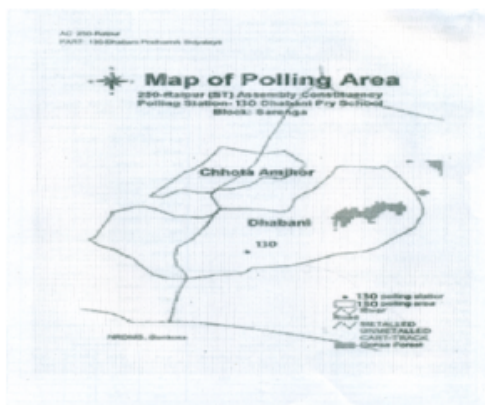

Nazri Naksha