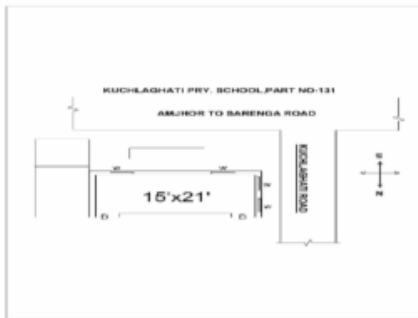

নির্বাচক নিবন্ধন আধিকারিকের স্বাক্ষর

Nazri Naksha

Google Map View

Polling Station Building Front View

Polling Station Front View

Cad View

Key MAP View

1 নাম : সুশীল কর্মকার পিতার নাম: সন্তোষ কর্মকার বাড়ির নং : n0034 বয়স : 27 লিঙ্গ : পুরুষ	UVG1746650 ফটো উপলব্ধ	2 নাম : সুভাষ কর্মকার পিতার নাম: ধীরেন কর্মকার বাড়ির নং : n0038 বয়স : 27 লিঙ্গ : পুরুষ	UVG1746643 ফটো উপলব্ধ	3 নাম : মমতা কর্মকার স্বামীর নাম: সুশীল কর্মকার বাড়ির নং : N0034 বয়স : 24 লিঙ্গ : মহিলা	UVG1943042 ফটো উপলব্ধ
4 নাম : বাবলু কর্মকার পিতার নাম: মিন্তন কর্মকার বাড়ির নং : এন0036 বয়স : 24 লিঙ্গ : পুরুষ	UVG1997907 ফটো উপলব্ধ	5 নাম : খাঁন্দু কর্মকার পিতার নাম: সর্বেশ্বর কর্মকার বাড়ির নং : n0042 বয়স : 73 লিঙ্গ : পুরুষ	WB/36/245/570301 ফটো উপলব্ধ	6 নাম : নিখিল কর্মকার পিতার নাম: নিতাই কর্মকার বাড়ির নং : n0041 বয়স : 31 লিঙ্গ : পুরুষ	UVG1397264 ফটো উপলব্ধ
7 নাম : ছবি কর্মকার স্বামীর নাম: নিতাই কর্মকার বাড়ির নং : n0041 বয়স : 55 লিঙ্গ : মহিলা	WB/36/245/570112 ফটো উপলব্ধ	8 নাম : নিতাই কর্মকার পিতার নাম: সনাতন কর্মকার বাড়ির নং : n0041 বয়স : 65 লিঙ্গ : পুরুষ	WB/36/245/570481 ফটো উপলব্ধ	9 নাম : ছায়া কর্মকার স্বামীর নাম: নিমাই কর্মকার বাড়ির নং : n0041 বয়স : 59 লিঙ্গ : মহিলা	WB/36/245/570114 ফটো উপলব্ধ
10 নাম : নিমাই কর্মকার পিতার নাম: সনাতন কর্মকার বাড়ির নং : n0041 বয়স : 67 লিঙ্গ : পুরুষ	WB/36/245/570220 ফটো উপলব্ধ	11 নাম : মিঠু কর্মকার স্বামীর নাম: মিন্তন কর্মকার বাড়ির নং : n0036 বয়স : 53 লিঙ্গ : মহিলা	WB/36/245/570163 ফটো উপলব্ধ	12 নাম : মিন্তন কর্মকার পিতার নাম: রঘুনাথ কর্মকার বাড়ির নং : n0036 বয়স : 61 লিঙ্গ : পুরুষ	WB/36/245/570202 ফটো উপলব্ধ
13 নাম : বাসুদেব কর্মকার পিতার নাম: চিনিবাস কর্মকার বাড়ির নং : n0035 বয়স : 66 লিঙ্গ : পুরুষ	WB/36/245/570456 ফটো উপলব্ধ	14 নাম : সাগর কর্মকার স্বামীর নাম: বিশ্বনাথ কর্মকার বাড়ির নং : n0035 বয়স : 65 লিঙ্গ : মহিলা	WB/36/245/570169 ফটো উপলব্ধ	15 নাম : বিশ্বনাথ কর্মকার পিতার নাম: চিনিবাস কর্মকার বাড়ির নং : n0035 বয়স : 73 লিঙ্গ : পুরুষ	DFT2431229 ফটো উপলব্ধ
16 নাম : সুশীল কর্মকার পিতার নাম: সন্তোষ কর্মকার বাড়ির নং : n0034 বয়স : 30 লিঙ্গ : পুরুষ	UVG1575141 ফটো উপলব্ধ	17 নাম : চম্পা কর্মকার স্বামীর নাম: সন্তোষ কর্মকার বাড়ির নং : n0034 বয়স : 51 লিঙ্গ : মহিলা	WB/36/245/570152 ফটো উপলব্ধ	18 নাম : সন্তোষ কর্মকার পিতার নাম: নিবু কর্মকার বাড়ির নং : n0034 বয়স : 59 লিঙ্গ : পুরুষ	WB/36/245/570164 ফটো উপলব্ধ
19 নাম : লক্ষীন্দ কর্মকার পিতার নাম: বাসুদেব কর্মকার বাড়ির নং : n0035 বয়স : 33 লিঙ্গ : পুরুষ	UVG1397298 ফটো উপলব্ধ	20 নাম : মীনু কর্মকার স্বামীর নাম: বাসুদেব কর্মকার বাড়ির নং : n0035 বয়স : 59 লিঙ্গ : মহিলা	WB/36/245/570160 ফটো উপলব্ধ	21 নাম : কার্তিক কর্মকার পিতার নাম: মিন্তন কর্মকার বাড়ির নং : n0036 বয়স : 32 লিঙ্গ : পুরুষ	UVG1639640 ফটো উপলব্ধ
22 নাম : মনিকা কর্মকার স্বামীর নাম: লক্ষীন্দ কর্মকার বাড়ির নং : n0035 বয়স : 34 লিঙ্গ : মহিলা	UVG1639632 ফটো উপলব্ধ	23 নাম : প্রসেনজিৎ কর্মকার পিতার নাম: চিত্ত কর্মকার বাড়ির নং : n0043 বয়স : 33 লিঙ্গ : পুরুষ	UVG1639624 ফটো উপলব্ধ	24 নাম : কৃষ্ণ কর্মকার পিতার নাম: জীতেন কর্মকার বাড়ির নং : n0042 বয়স : 59 লিঙ্গ : পুরুষ	WB/36/245/570200 ফটো উপলব্ধ
25 নাম : অজন্তা কর্মকার স্বামীর নাম: কৃষ্ণ কর্মকার বাড়ির নং : n0042 বয়স : 53 লিঙ্গ : মহিলা	WB/36/245/570166 ফটো উপলব্ধ	26 নাম : রোহিত কর্মকার পিতার নাম: কৃষ্ণ কর্মকার বাড়ির নং : n0042 বয়স : 31 লিঙ্গ : পুরুষ	UVG1575166 ফটো উপলব্ধ	27 নাম : পঞ্চানন কর্মকার পিতার নাম: জীতেন কর্মকার বাড়ির নং : n0042 বয়স : 52 লিঙ্গ : পুরুষ	WB/36/245/570199 ফটো উপলব্ধ
28 নাম : রুমা কর্মকার স্বামীর নাম: পঞ্চ কর্মকার বাড়ির নং : n0042 বয়স : 41 লিঙ্গ : মহিলা	DFT2431203 ফটো উপলব্ধ	29 নাম : লালচাঁদ কর্মকার পিতার নাম: জীতেন কর্মকার বাড়ির নং : n0042 বয়স : 40 লিঙ্গ : পুরুষ	DFT2431211 ফটো উপলব্ধ	30 নাম : টুম্পা কর্মকার স্বামীর নাম: লালচাঁদ কর্মকার বাড়ির নং : n0042 বয়স : 34 লিঙ্গ : মহিলা	UVG1492669 ফটো উপলব্ধ