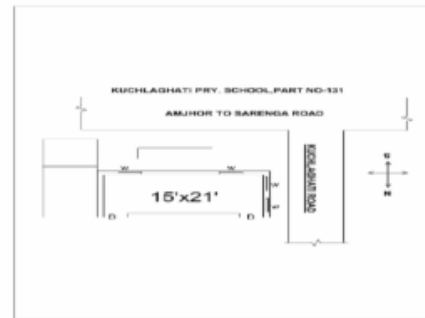

নির্বাচক নিবন্ধন আধিকারিকের স্বাক্ষর

Nazri Naksha

Google Map View

Polling Station Building Front View

Polling Station Front View

Cad View

Key MAP View

1 নাম : সুশীল কর্মকার পিতার নাম: সন্তোষ কর্মকার বাড়ির নং : n0034 বয়স : 27 লিঙ্গ : পুরুষ	UVG1746650 ফটো উপলব্ধ	2 নাম : সুভাষ কর্মকার পিতার নাম: ধীরেন কর্মকার বাড়ির নং : n0038 বয়স : 27 লিঙ্গ : পুরুষ	UVG1746643 ফটো উপলব্ধ	3 নাম : মমতা কর্মকার স্বামীর নাম: সুশীল কর্মকার বাড়ির নং : N0034 বয়স : 24 লিঙ্গ : মহিলা	UVG1943042 ফটো উপলব্ধ
4 নাম : বাবলু কর্মকার পিতার নাম: মিন্তন কর্মকার বাড়ির নং : এন0036 বয়স : 24 লিঙ্গ : পুরুষ	UVG1997907 ফটো উপলব্ধ	5 নাম : খাঁন্দু কর্মকার পিতার নাম: সর্বেশ্বর কর্মকার বাড়ির নং : n0042 বয়স : 73 লিঙ্গ : পুরুষ	WB/36/245/570301 ফটো উপলব্ধ	6 নাম : নিখিল কর্মকার পিতার নাম: নিতাই কর্মকার বাড়ির নং : n0041 বয়স : 31 লিঙ্গ : পুরুষ	UVG1397264 ফটো উপলব্ধ
7 নাম : ছবি কর্মকার স্বামীর নাম: নিতাই কর্মকার বাড়ির নং : n0041 বয়স : 55 লিঙ্গ : মহিলা	WB/36/245/570112 ফটো উপলব্ধ	8 নাম : নিতাই কর্মকার পিতার নাম: সনাতন কর্মকার বাড়ির নং : n0041 বয়স : 65 লিঙ্গ : পুরুষ	WB/36/245/570481 ফটো উপলব্ধ	9 নাম : ছায়া কর্মকার স্বামীর নাম: নিমাই কর্মকার বাড়ির নং : n0041 বয়স : 59 লিঙ্গ : মহিলা	WB/36/245/570114 ফটো উপলব্ধ
10 নাম : নিমাই কর্মকার পিতার নাম: সনাতন কর্মকার বাড়ির নং : n0041 বয়স : 67 লিঙ্গ : পুরুষ	WB/36/245/570220 ফটো উপলব্ধ	11 নাম : মিঠু কর্মকার স্বামীর নাম: মিন্তন কর্মকার বাড়ির নং : n0036 বয়স : 53 লিঙ্গ : মহিলা	WB/36/245/570163 ফটো উপলব্ধ	12 নাম : মিন্তন কর্মকার পিতার নাম: রঘুনাথ কর্মকার বাড়ির নং : n0036 বয়স : 61 লিঙ্গ : পুরুষ	WB/36/245/570202 ফটো উপলব্ধ
13 নাম : বাসুদেব কর্মকার পিতার নাম: চিনিবাস কর্মকার বাড়ির নং : n0035 বয়স : 66 লিঙ্গ : পুরুষ	WB/36/245/570456 ফটো উপলব্ধ	14 নাম : সাগর কর্মকার স্বামীর নাম: বিশ্বনাথ কর্মকার বাড়ির নং : n0035 বয়স : 65 লিঙ্গ : মহিলা	WB/36/245/570169 ফটো উপলব্ধ	15 নাম : বিশ্বনাথ কর্মকার পিতার নাম: চিনিবাস কর্মকার বাড়ির নং : n0035 বয়স : 73 লিঙ্গ : পুরুষ	DFT2431229 ফটো উপলব্ধ
16 নাম : সুশীল কর্মকার পিতার নাম: সন্তোষ কর্মকার বাড়ির নং : n0034 বয়স : 30 লিঙ্গ : পুরুষ	UVG1575141 ফটো উপলব্ধ	17 নাম : চম্পা কর্মকার স্বামীর নাম: সন্তোষ কর্মকার বাড়ির নং : n0034 বয়স : 51 লিঙ্গ : মহিলা	WB/36/245/570152 ফটো উপলব্ধ	18 নাম : সন্তোষ কর্মকার পিতার নাম: নিবু কর্মকার বাড়ির নং : n0034 বয়স : 59 লিঙ্গ : পুরুষ	WB/36/245/570164 ফটো উপলব্ধ
19 নাম : লক্ষীন্দ কর্মকার পিতার নাম: বাসুদেব কর্মকার বাড়ির নং : n0035 বয়স : 33 লিঙ্গ : পুরুষ	UVG1397298 ফটো উপলব্ধ	20 নাম : মীনু কর্মকার স্বামীর নাম: বাসুদেব কর্মকার বাড়ির নং : n0035 বয়স : 59 লিঙ্গ : মহিলা	WB/36/245/570160 ফটো উপলব্ধ	21 নাম : কার্তিক কর্মকার পিতার নাম: মিন্তন কর্মকার বাড়ির নং : n0036 বয়স : 32 লিঙ্গ : পুরুষ	UVG1639640 ফটো উপলব্ধ
22 নাম : মনিকা কর্মকার স্বামীর নাম: লক্ষীন্দ কর্মকার বাড়ির নং : n0035 বয়স : 34 লিঙ্গ : মহিলা	UVG1639632 ফটো উপলব্ধ	23 নাম : প্রসেনজিৎ কর্মকার পিতার নাম: চিত্ত কর্মকার বাড়ির নং : n0043 বয়স : 33 লিঙ্গ : পুরুষ	UVG1639624 ফটো উপলব্ধ	24 নাম : কৃষ্ণ কর্মকার পিতার নাম: জীতেন কর্মকার বাড়ির নং : n0042 বয়স : 59 লিঙ্গ : পুরুষ	WB/36/245/570200 ফটো উপলব্ধ
25 নাম : অজন্তা কর্মকার স্বামীর নাম: কৃষ্ণ কর্মকার বাড়ির নং : n0042 বয়স : 53 লিঙ্গ : মহিলা	WB/36/245/570166 ফটো উপলব্ধ	26 নাম : রোহিত কর্মকার পিতার নাম: কৃষ্ণ কর্মকার বাড়ির নং : n0042 বয়স : 31 লিঙ্গ : পুরুষ	UVG1575166 ফটো উপলব্ধ	27 নাম : পঞ্চানন কর্মকার পিতার নাম: জীতেন কর্মকার বাড়ির নং : n0042 বয়স : 52 লিঙ্গ : পুরুষ	WB/36/245/570199 ফটো উপলব্ধ
28 নাম : রুমা কর্মকার স্বামীর নাম: পঞ্চ কর্মকার বাড়ির নং : n0042 বয়স : 41 লিঙ্গ : মহিলা	DFT2431203 ফটো উপলব্ধ	29 নাম : লালচাঁদ কর্মকার পিতার নাম: জীতেন কর্মকার বাড়ির নং : n0042 বয়স : 40 লিঙ্গ : পুরুষ	DFT2431211 ফটো উপলব্ধ	30 নাম : টুম্পা কর্মকার স্বামীর নাম: লালচাঁদ কর্মকার বাড়ির নং : n0042 বয়স : 34 লিঙ্গ : মহিলা	UVG1492669 ফটো উপলব্ধ