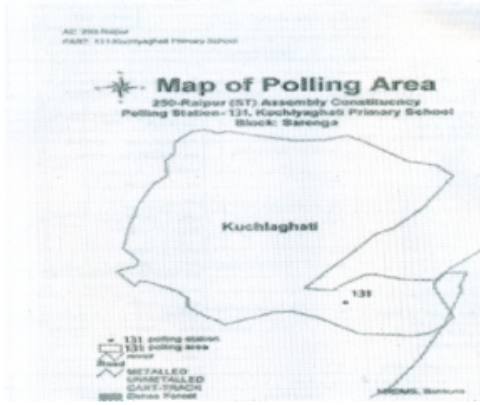

Nazri Naksha